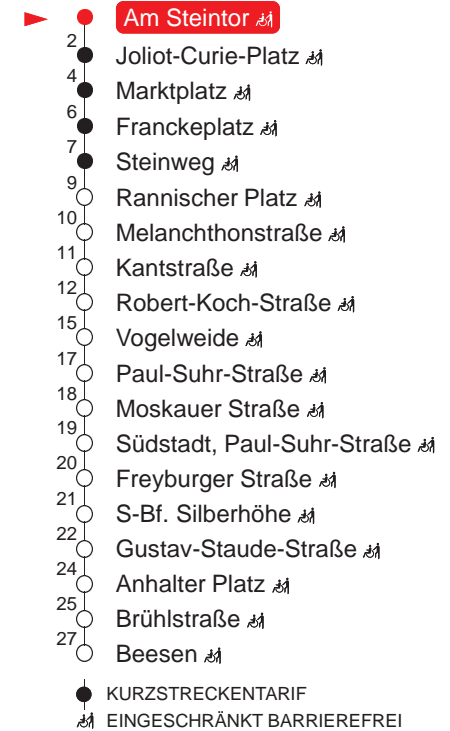

Tram 16

Reileck - Am Steintor - Marktplatz - Franckeplatz - Südstadt - Beesen

gültig ab: 14.12.2025 alle Angaben ohne Gewähr

Kundenservice: (0345) 5 81 - 56 66

MONTAG – FREITAG

7	43	58		
8	13	28	43	58
9	13	28	43	58
10	13	28	43	58
11	13	28	43	58
12	13	28	43	58
13	13	28	43	58
14	13	28	43	58
15	13	28	43	58
16	13	28	43	58
17	13	28		

SAMSTAG

7	–		
8	52		
9	12	32	52
10	12	32	52
11	12	32	52
12	12	32	52
13	12	32	52
14	12	32	52
15	12	32	52
16	12	32	52
17	12		

SONN- UND FEIERTAG

7	–
8	–
9	–
10	–
11	–
12	–
13	–
14	–
15	–
16	–
17	–

Haltestellen

QR-Code scannen und die aktuellen Abfahrtszeiten dieser Haltestelle direkt auf dem Handy anzeigen lassen!