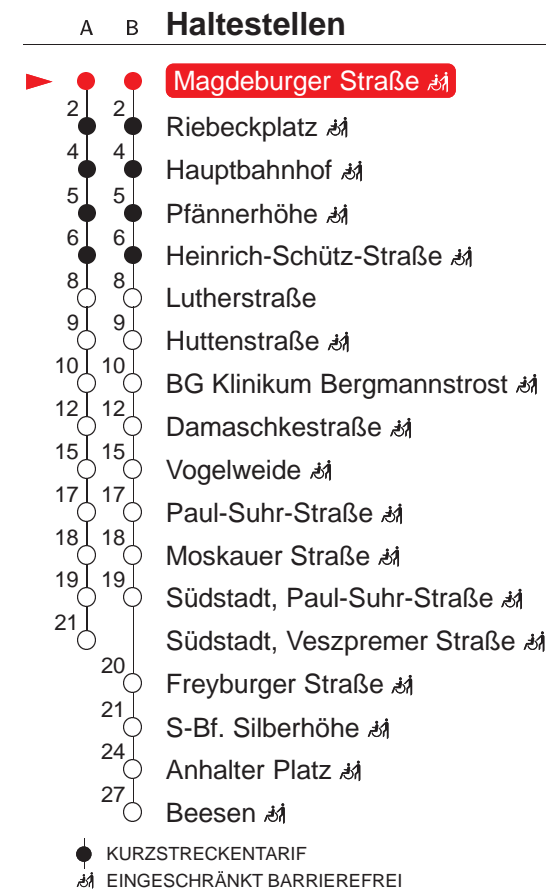

MONTAG – FREITAG

4 –
5 04 19 33 48
6 01 16 31 46
7 01 16 31 46
8 01 16 31 46
9 01 16 31 46
10 01 16 31 46
11 01 16 31 46
12 01 16 31 46
13 01 16 31 46
14 01 16 31 46
15 01 16 31 46
16 01 16 31 46
17 01 16 31 46
18 01 16 31 46
19 01 16 31 46
20 06B 26B 46B
21 06B 26B 46B
22 06B 26B 51B
23 21B 51B
0 21B 51B
1 21B [Ⓢ]
2 21B [Ⓢ]
3 36B [Ⓢ]
4 21B [Ⓢ]

SAMSTAG

4 21B 51B
5 21B 51B
6 21B 46B
7 06B 26B 46B
8 06 18 40
9 00 20 40
10 00 20 40
11 00 20 40
12 00 20 40
13 00 20 40
14 00 20 40
15 00 20 40
16 00 20 40
17 00 19 39 59
18 19 39 59
19 20 40B
20 06B 26B 46B
21 06B 26B 46B
22 06B 26B 51B
23 21B 51B
0 21B 51B
1 21B
2 21B
3 36B
4 20B

SONN- UND FEIERTAG

4 21B 51B
5 21B 51B
6 21B 51B
7 21B 51B
8 21B 46B
9 06B 26B 46B
10 06 20 40
11 00 20 40
12 00 20 40
13 00 20 40
14 00 20 40
15 00 20 40
16 00 20 40
17 00 19 39 59
18 19 39 59
19 20 40B
20 06B 26B 46B
21 06B 26B 46B
22 06B 26B 51B
23 21B 51B
0 21B 51B
1 21B [Ⓢ]
2 21B [Ⓢ]
3 36B [Ⓢ]
4 21B [Ⓢ]

A : normaler Linienverlauf

B : verkehrt ab Haltestelle Südstadt, Paul-Suhr-Straße weiter nach Beesen

Ⓢ : verkehrt nur in Nächten vor arbeitsfreien Tagen

QR-Code scannen und die aktuellen Abfahrtszeiten dieser Haltestelle direkt auf dem Handy anzeigen lassen!