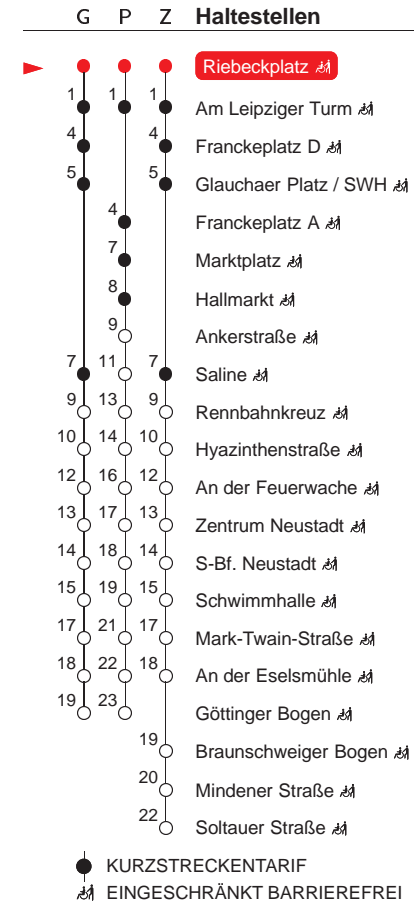

gültig ab: 14.12.2025

alle Angaben ohne Gewähr

Kundenservice: (0345) 5 81 - 56 66

MONTAG – FREITAG

4	08Z	30Z
5	00Z	21G 36G 52G
6	07G	22G 37G 52G
7	07G	22G 37G 52G
8	07G	22G 37G 52G
9	07G	22G 37G 52G
10	07G	22G 37G 52G
11	07G	22G 37G 52G
12	07G	22G 37G 52G
13	07G	22G 37G 52G
14	07G	22G 37G 52G
15	07G	22G 37G 52G
16	07G	22G 37G 52G
17	07G	22G 37G 52G
18	07G	22G 37G 52G
19	07G	22G 44P
20	03P	

SAMSTAG

4	–
5	–
6	–
7	38P 58P
8	15P 35P 55P
9	15P 35P 55P
10	15P 35P 55P
11	15P 35P 55P
12	15P 35P 55P
13	15P 35P 55P
14	15P 35P 55P
15	15P 35P 55P
16	15P 35P 55P
17	15P 35P 55P
18	15P 35P 55P
19	15P 35P
20	03P ^S 23P ^S

SONN- UND FEIERTAG

4	–
5	–
6	–
7	–
8	–
9	44P 58P
10	15P 35P 55P
11	15P 35P 55P
12	15P 35P 55P
13	15P 35P 55P
14	15P 35P 55P
15	15P 35P 55P
16	15P 35P 55P
17	15P 35P 55P
18	15P 35P 55P
19	15P 35P
20	03P ^S 23P ^S

G : verkehrt über Glauchaer Platz / SWH

P : verkehrt über Marktplatz

Z : verkehrt über Glauchaer Platz / SWH zur Haltestelle Soltauer Straße

^S : verkehrt nur bis Schwimmhalle

QR-Code scannen und die aktuellen Abfahrtszeiten dieser Haltestelle direkt auf dem Handy anzeigen lassen!