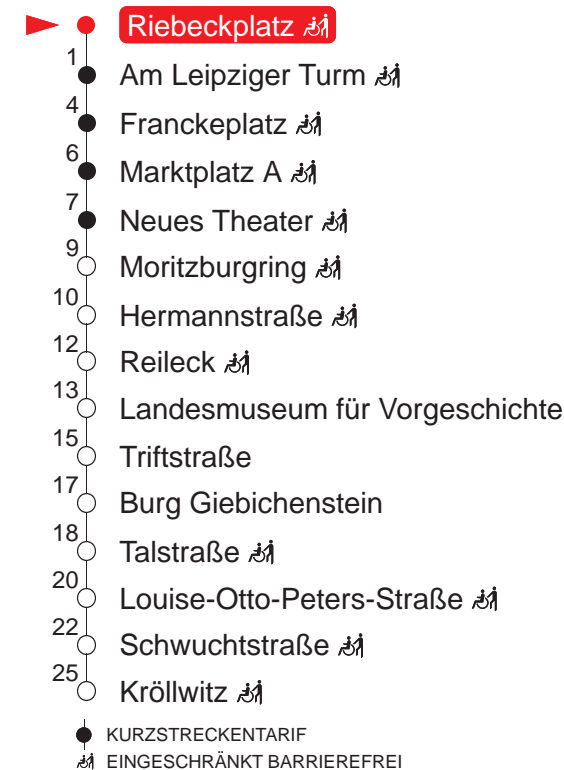

SAMSTAG

4	05	35		
5	05	35		
6	05	29	50	
7	10	29	50	
8	20	40		
9	00	20	40	
10	00	20	40	
11	00	20	40	
12	00	20	40	
13	00	20	40	
14	00	20	40	
15	00	20	40	
16	00	20	40	
17	00	20	40	
18	00	20	40	
19	00	21	41	50
20	10	30	50	
21	10	30	50	
22	10	35		
23	06	35		
0	06	38		
1	06			
2	06			
3	21			
4	06			

SONN- UND FEIERTAG

4	05	35		
5	05	35		
6	05	35		
7	05	35		
8	04	29	49	
9	10	29	49	
10	20	40		
11	00	20	40	
12	00	20	40	
13	00	20	40	
14	00	20	40	
15	00	20	40	
16	00	20	40	
17	00	20	40	
18	00	20	40	
19	00	21	41	50
20	10	30	50	
21	10	30	50	
22	10	35		
23	06	35		
0	06	38		
1	08 [Ⓢ]			
2	08 [Ⓢ]			
3	23 [Ⓢ]			
4	08 [Ⓢ]			

Haltestellen

Ⓢ : verkehrt nur in Nächten vor arbeitsfreien Tagen

QR-Code scannen und die aktuellen Abfahrtszeiten dieser Haltestelle direkt auf dem Handy anzeigen lassen!