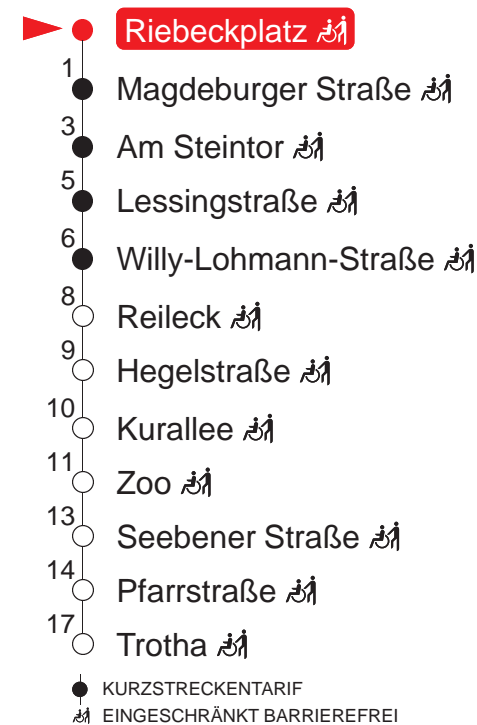

### MONTAG – FREITAG

4	27	57		
5	17	32	47	
6	03	18	33	48
7	03	18	33	48
8	03	18	33	48
9	03	18	33	48
10	03	18	33	48
11	03	18	33	48
12	03	18	33	48
13	03	18	33	48
14	03	18	33	48
15	03	18	33	48
16	03	18	33	48
17	03	18	33	48
18	03	18	33	48
19	03	18	33	

### SAMSTAG

4	–		
5	–		
6	–		
7	–		
8	11	29	49
9	09	29	49
10	09	29	49
11	09	29	49
12	09	29	49
13	09	29	49
14	09	29	49
15	09	29	49
16	09	29	49
17	09	29	49
18	09	29	49
19	09	29	

### SONN- UND FEIERTAG

4	–		
5	–		
6	–		
7	–		
8	–		
9	50		
10	11	30	50
11	10	30	50
12	10	30	50
13	10	30	50
14	10	30	50
15	10	30	50
16	10	30	50
17	10	30	50
18	10	30	50
19	09	29	

### Haltestellen

QR-Code scannen und die aktuellen Abfahrtszeiten dieser Haltestelle direkt auf dem Handy anzeigen lassen!