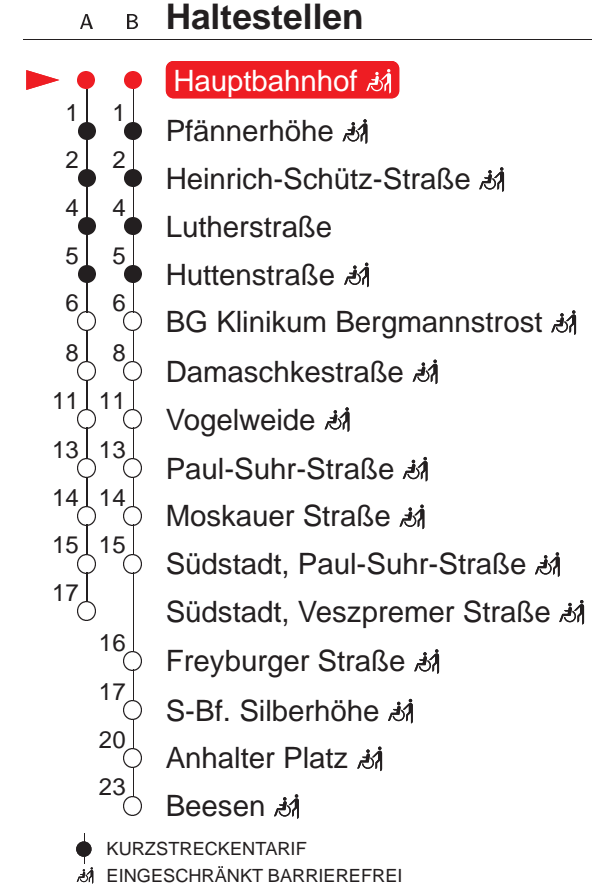

MONTAG – FREITAG

4	28	58		
5	08	23	37	52
6	05	20	35	50
7	05	20	35	50
8	05	20	35	50
9	05	20	35	50
10	05	20	35	50
11	05	20	35	50
12	05	20	35	50
13	05	20	35	50
14	05	20	35	50
15	05	20	35	50
16	05	20	35	50
17	05	20	35	50
18	05	20	35	50
19	05	20	35	50
20	09B	29B	49B	
21	09B	29B	49B	
22	09B	29B	54B	
23	24B	54B		
0	24B	54B		
1	24B [Ⓝ]			
2	24B [Ⓝ]			
3	39B [Ⓝ]			
4	24B [Ⓝ]			

SAMSTAG

4	24B	54B		
5	24B	54B		
6	25B	50B		
7	10B	30B	50B	
8	10	22	44	
9	04	24	44	
10	04	24	44	
11	04	24	44	
12	04	24	44	
13	04	24	44	
14	04	24	44	
15	04	24	44	
16	04	24	44	
17	04	23	43	
18	03	23	43	
19	03	24	44B	
20	09B	29B	49B	
21	09B	29B	49B	
22	09B	29B	54B	
23	24B	54B		
0	24B	54B		
1	24B			
2	24B			
3	39B			
4	23B			

SONN- UND FEIERTAG

4	24B	54B		
5	24B	55B		
6	25B	55B		
7	25B	55B		
8	25B	50B		
9	10B	30B	50B	
10	10	24	44	
11	04	24	44	
12	04	24	44	
13	04	24	44	
14	04	24	44	
15	04	24	44	
16	04	24	44	
17	04	23	43	
18	03	23	43	
19	03	24	44B	
20	09B	29B	49B	
21	09B	29B	49B	
22	09B	29B	54B	
23	24B	54B		
0	24B	54B		
1	24B [Ⓝ]			
2	24B [Ⓝ]			
3	39B [Ⓝ]			
4	24B [Ⓝ]			

A : normaler Linienverlauf
 B : verkehrt ab Haltestelle Südstadt, Paul-Suhr-Straße weiter nach Beesen
 Ⓝ : verkehrt nur in Nächten vor arbeitsfreien Tagen

QR-Code scannen und die aktuellen Abfahrtszeiten dieser Haltestelle direkt auf dem Handy anzeigen lassen!