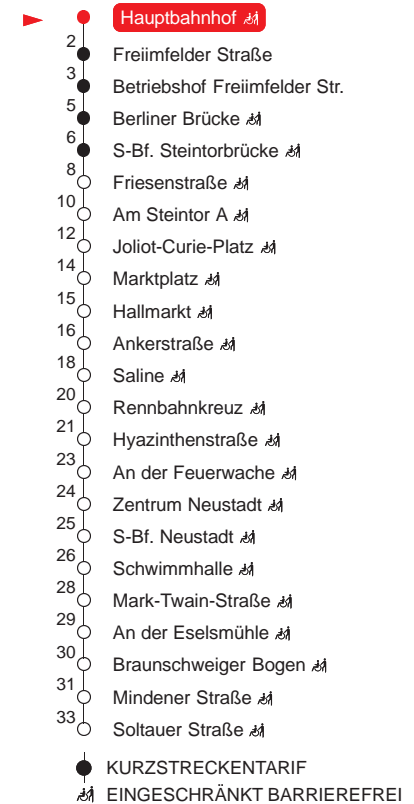

MONTAG – FREITAG

4	39	59		
5	21	36	51	
6	05	20	35	50
7	05	20	35	50
8	05	20	35	50
9	05	20	35	50
10	05	20	35	50
11	05	20	35	50
12	05	20	35	50
13	05	20	35	50
14	05	20	35	50
15	05	20	35	50
16	05	20	35	50
17	05	20	35	50
18	05	20	35	50
19	05	20	35 ^D	

SAMSTAG

4	–		
5	–		
6	–		
7	57 ^S		
8	16	35	55
9	15	35	55
10	15	35	55
11	15	35	55
12	15	35	55
13	15	35	55
14	15	35	55
15	15	35	55
16	15	35	55
17	15	35	55
18	15	35	56
19	15 ^S	35 ^S	

SONN- UND FEIERTAG

4	–		
5	–		
6	–		
7	–		
8	–		
9	56 ^S		
10	15	35	55
11	15	35	55
12	15	35	55
13	15	35	55
14	15	35	55
15	15	35	55
16	15	35	55
17	15	35	55
18	15	35	56
19	15 ^S	35 ^S	

Haltestellen

D : verkehrt ab Am Steintor weiter in Richtung Riebeckplatz

^S : verkehrt nur bis Schwimmhalle

QR-Code scannen und die aktuellen Abfahrtszeiten dieser Haltestelle direkt auf dem Handy anzeigen lassen!