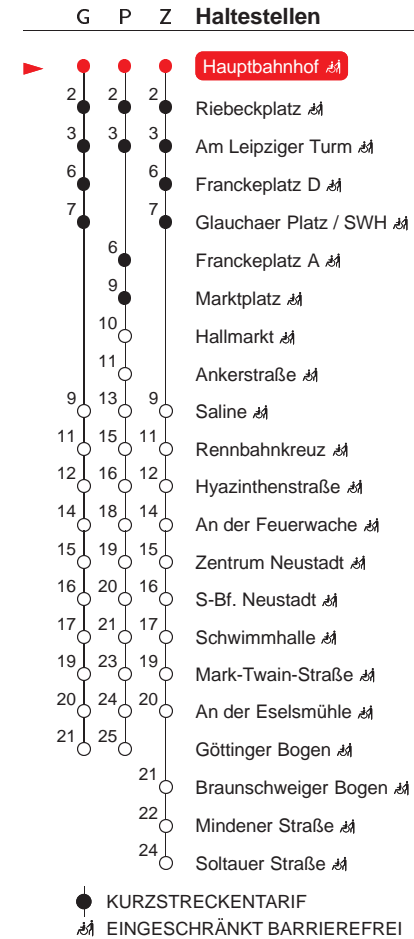

MONTAG – FREITAG

4	06z☐	28z☐	58z☐	
5	19G	34G	50G	
6	05G	20G	35G	50G
7	05G	20G	35G	50G
8	05G	20G	35G	50G
9	05G	20G	35G	50G
10	05G	20G	35G	50G
11	05G	20G	35G	50G
12	05G	20G	35G	50G
13	05G	20G	35G	50G
14	05G	20G	35G	50G
15	05G	20G	35G	50G
16	05G	20G	35G	50G
17	05G	20G	35G	50G
18	05G	20G	35G	50G
19	05G	20G	42P	
20	01P			

SAMSTAG

4	–		
5	–		
6	–		
7	36P	56P	
8	13P	33P	53P
9	13P	33P	53P
10	13P	33P	53P
11	13P	33P	53P
12	13P	33P	53P
13	13P	33P	53P
14	13P	33P	53P
15	13P	33P	53P
16	13P	33P	53P
17	13P	33P	53P
18	13P	33P	53P
19	13P	33P	
20	01P☐	21P☐	

SONN- UND FEIERTAG

4	–		
5	–		
6	–		
7	–		
8	–		
9	42P	56P	
10	13P	33P	53P
11	13P	33P	53P
12	13P	33P	53P
13	13P	33P	53P
14	13P	33P	53P
15	13P	33P	53P
16	13P	33P	53P
17	13P	33P	53P
18	13P	33P	53P
19	13P	33P	
20	01P☐	21P☐	

G : verkehrt über Glauchaer Platz / SWH
P : verkehrt über Marktplatz
Z : verkehrt über Glauchaer Platz / SWH zur Haltestelle Soltauer Straße
☐ : verkehrt ab Steig C - Haltestelle der Linien 2 und 5
☐ : verkehrt nur bis Schwimmhalle