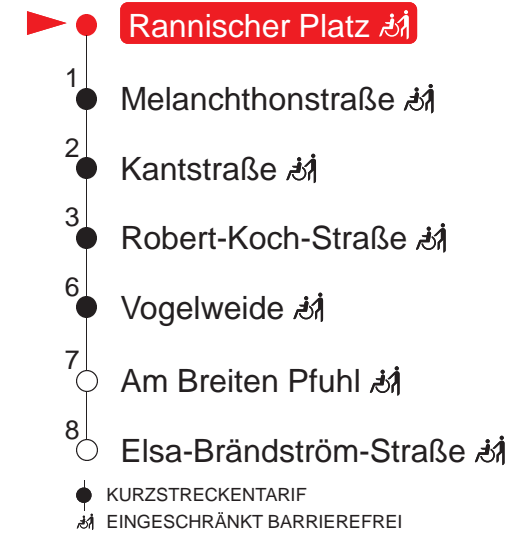

## MONTAG – FREITAG

5	24	39	54		
6	11	26	41	57	
7	12	24●	27	42	57
8	12	27	42	57	
9	12	27	42	57	
10	12	27	42	57	
11	12	27	42	57	
12	12	27	42	57	
13	12	28	42	57	
14	13	27	42	57	
15	12	27	42	57	
16	12	27	42	57	
17	12	27	42	56	
18	11	26	41	55	
19	10	25	40	56	
20	16	36	56		
21	16	36	56		
22	16				
23	–				

## SAMSTAG

5	–		
6	37		
7	37		
8	22	44	
9	04	24	44
10	04	25	45
11	05	25	45
12	05	25	45
13	05	25	45
14	05	25	45
15	05	25	45
16	05	24	44
17	04	24	44
18	04	24	44
19	04	24	56
20	16	36	56
21	16	36	56
22	16		
23	11		

## Haltestellen

Ⓢ : verkehrt nur in Nächten vor arbeitsfreien Tagen

● : verkehrt nur an Schultagen

Ferientermine: 22.12.2025-05.01.2026; 02.02.2026-06.02.2026; 30.03.2026-02.04.2026; 26.05.2026-29.05.2026; 06.07.2026-14.08.2026; 19.10.2026-30.10.2026

QR-Code scannen und die aktuellen Abfahrtszeiten dieser Haltestelle direkt auf dem Handy anzeigen lassen!