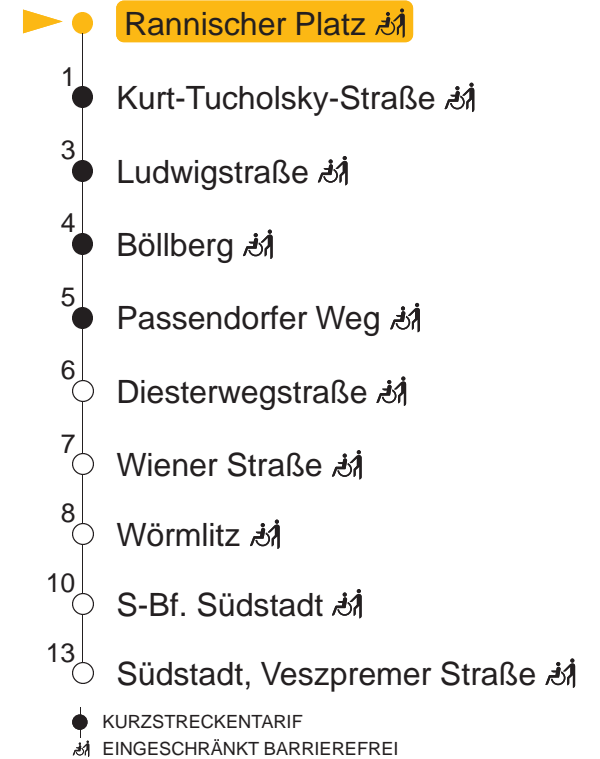

1

Gertraudenfriedhof – Am Steintor – Marktplatz – Böllberg – Südstadt

gültig ab: 07.01.2026

alle Angaben ohne Gewähr

Kundenservice: (0345) 5 81 - 56 66

MONTAG – FREITAG

3	52			
4	25	55		
5	16	31	46	
6	04	19	34	49
7	04	09● E	19	34 49
8	04	19	34	49
9	04	19	34	49
10	04	19	34	49
11	04	19	34	49
12	04	19	34	49
13	04	19	34	49
14	04	19	34	49
15	04	19	34	49
16	04	19	34	49
17	04	19	34	47
18	02	17	32	47
19	02	16	31	46
20	04	24	44	
21	04	24	44	
22	04	24	49	
23	19	49		
0	19	49		
1	19 [Ⓢ]			
2	19 [Ⓢ]			
3	34 [Ⓢ]			
4	19 [Ⓢ]			

SAMSTAG

3	–			
4	19	49		
5	19	49		
6	19	44		
7	04	24	44	
8	04	27	49	
9	09	29	49	
10	10	30	50	
11	10	30	50	
12	10	30	50	
13	10	30	50	
14	10	30	50	
15	10	30	50	
16	10	30	50	
17	09	29	49	
18	09	29	49	
19	09	26	46	
20	04	24	44	
21	04	24	44	
22	04	24	49	
23	19	49		
0	19	49		
1	19			
2	19			
3	34			
4	19			

SONN- UND FEIERTAG

3	–			
4	19	49		
5	19	49		
6	19	49		
7	19	49		
8	19	44		
9	04	24	44	
10	04	26	49	
11	09	29	49	
12	09	29	49	
13	09	29	49	
14	09	29	49	
15	09	29	49	
16	09	29	49	
17	09	29	49	
18	09	29	49	
19	09	26	46	
20	04	24	44	
21	04	24	44	
22	04	24	49	
23	19	49		
0	19	49		
1	19 [Ⓢ]			
2	19 [Ⓢ]			
3	34 [Ⓢ]			
4	19 [Ⓢ]			

Haltestellen

E: Linie 1E

[Ⓢ]: verkehrt nur in Nächten vor arbeitsfreien Tagen

●: verkehrt nur an Schultagen

QR-Code scannen und die aktuellen Abfahrtszeiten dieser Haltestelle direkt auf dem Handy anzeigen lassen!