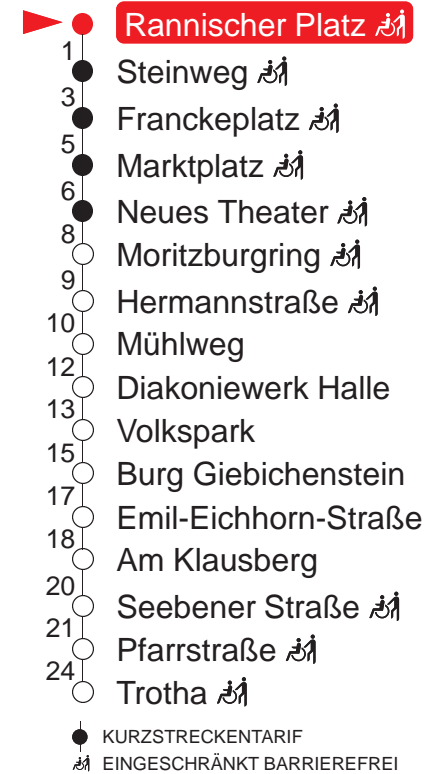

MONTAG – FREITAG

4	30	56		
5	13	28	43	59
6	14	29	44	59
7	14	29	44	59
8	14	29	44	59
9	14	29	44	59
10	14	29	44	59
11	14	29	44	59
12	14	29	44	59
13	14	29	44	59
14	14	29	44	59
15	14	29	44	59
16	14	29	44	59
17	14	29	43	58
18	13	28	43	58
19	13	28	43	59
20	19	39	59	
21	19			

SAMSTAG

4	–			
5	44			
6	38			
7	18	58		
8	25	45		
9	05	25	45	
10	05	25	45	
11	05	25	45	
12	05	25	45	
13	05	25	45	
14	05	25	45	
15	05	25	45	
16	05	25	45	
17	05	25	45	
18	05	25	45	
19	05	30	59	
20	19	39	59	
21	19	59		

SONN- UND FEIERTAG

4	–			
5	44			
6	44			
7	44			
8	38			
9	05	38		
10	06	26	46	
11	06	26	46	
12	06	26	46	
13	06	26	46	
14	06	26	46	
15	06	26	46	
16	05	25	45	
17	05	25	45	
18	05	25	45	
19	05	30	59	
20	19	39	59	
21	19	59		

Haltestellen

Ⓝ : verkehrt nur in Nächten vor arbeitsfreien Tagen

QR-Code scannen und die aktuellen Abfahrtszeiten dieser Haltestelle direkt auf dem Handy anzeigen lassen!