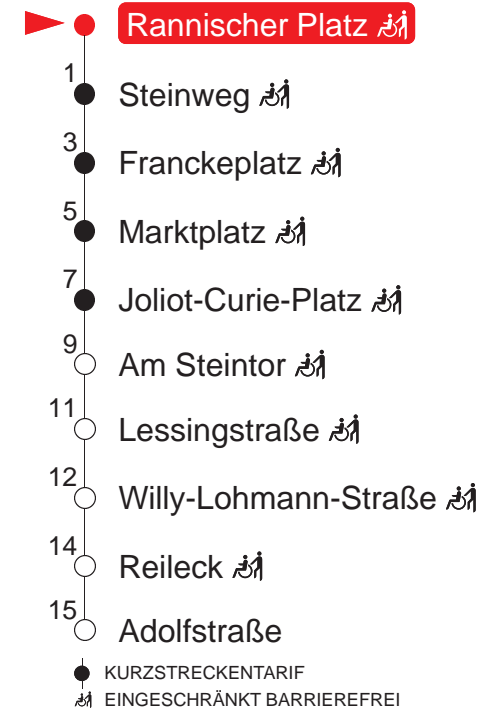

Tram 16

Beesen -Südstadt - Franckeplatz - Marktplatz - Am Steintor - Reileck

gültig ab: 14.12.2025 alle Angaben ohne Gewähr

Kundenservice: (0345) 5 81 - 56 66

MONTAG – FREITAG

8 04	19	34	49
9 04	19	34	49
10 04	19	34	49
11 04	19	34	49
12 04	19	34	49
13 04	19	34	49
14 04	19	34	49
15 04	19	34	49
16 04	19	34	49
17 04			

SAMSTAG

8 –			
9 30	50		
10 10	30	50	
11 10	30	50	
12 10	30	50	
13 10	30	50	
14 10	30	50	
15 10	30	50	
16 10	30	50	
17 10	30	50	

SONN- UND FEIERTAG

8 –			
9 –			
10 –			
11 –			
12 –			
13 –			
14 –			
15 –			
16 –			
17 –			

Haltestellen

QR-Code scannen und die aktuellen Abfahrtszeiten dieser Haltestelle direkt auf dem Handy anzeigen lassen!