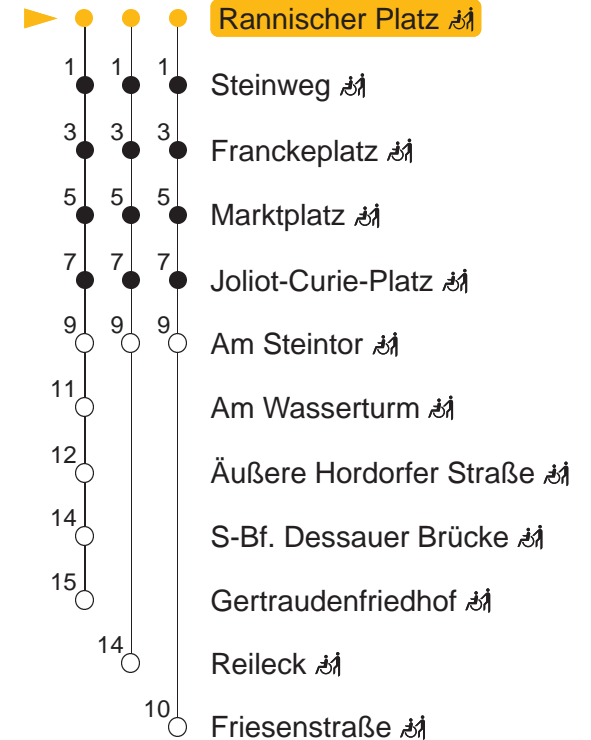

Südstadt – Böllberg – Marktplatz – Am Steintor – Gertraudenfriedhof

gültig ab: 07.01.2026 alle Angaben ohne Gewähr

SWH. HAVAG

Kundenservice: (0345) 5 81 - 56 66

MONTAG – FREITAG

4	17	47
5	08	23 38 52
6	07	22 37 52
7	07	17R● 22 32R● 37 52
8	07	22 37 52
9	07	22 37 52
10	07	22 37 52
11	07	22 37 52
12	07	22 37 52
13	07	22 32F● 37 52
14	07	22 37 52
15	07	22 37 52
16	07	22 37 52
17	07	22 38 53
18	08	23 38 53
19	08	23 38 52
20	12	32 52
21	12	32 52
22	12	37
23	07	37
0	07	37
1	07	Ⓝ
2	07	Ⓝ
3	22	Ⓝ
4	07	Ⓝ

SAMSTAG

4	07	37
5	07	37
6	06	31 51
7	11	31 51
8	19	39 59
9	19	39 59
10	19	39 59
11	19	39 59
12	19	39 59
13	19	39 59
14	19	39 59
15	19	39 59
16	19	40 59
17	19	39 59
18	19	39 59
19	19	39 52
20	12	32 52
21	12	32 52
22	12	37
23	07	37
0	07	37
1	07	
2	07	
3	22	
4	07	

A R F Haltestellen

● KURZSTRECKENTARIF
 EINGESCHRÄNKT BARRIEREFREI

A : normaler Linienverlauf

F : Linie 1E - verkehrt ab Am Steintor weiter in Richtung Friesenstraße

R : Linie 1E - verkehrt ab Am Steintor weiter in Richtung Reileck

Ⓝ : verkehrt nur in Nächten vor arbeitsfreien Tagen

● : verkehrt nur an Schultagen

Ferientermine: 22.12.2025-05.01.2026; 02.02.2026-06.02.2026; 30.03.2026-02.04.2026; 26.05.2026-29.05.2026; 06.07.2026-14.08.2026; 19.10.2026-30.10.2026