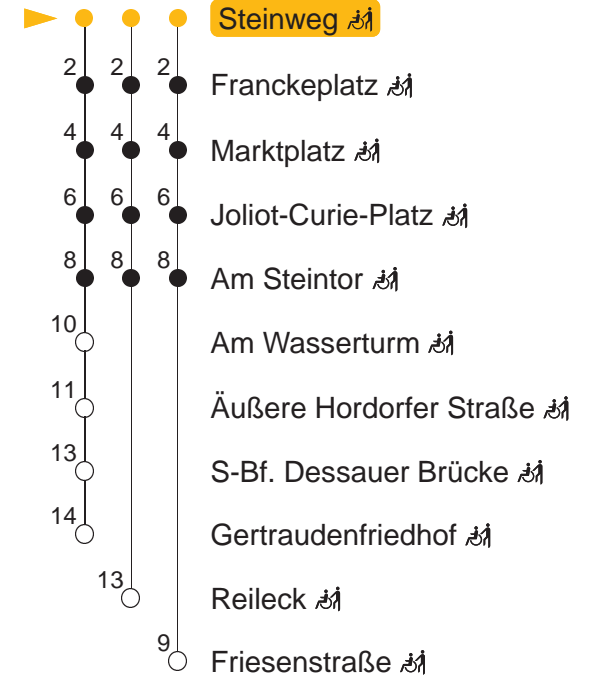

Südstadt – Böllberg – Marktplatz – Am Steintor – Gertraudenfriedhof

gültig ab: 07.01.2026

alle Angaben ohne Gewähr

SWH. HAVAG

Kundenservice: (0345) 5 81 - 56 66

MONTAG – FREITAG

4	18	48		
5	09	24	39	53
6	08	23	38	53
7	08	18R●	23	33R● 38 53
8	08	23	38	53
9	08	23	38	53
10	08	23	38	53
11	08	23	38	53
12	08	23	38	53
13	08	23	33F●	38 53
14	08	23	38	53
15	08	23	38	53
16	08	23	38	53
17	08	23	39	54
18	09	24	39	54
19	09	24	39	53
20	13	33	53	
21	13	33	53	
22	13	38		
23	08	38		
0	08	38		
1	08	Ⓜ		
2	08	Ⓜ		
3	23	Ⓜ		
4	08	Ⓜ		

SAMSTAG

4	08	38		
5	08	38		
6	07	32	52	
7	12	32	52	
8	20	40		
9	00	20	40	
10	00	20	40	
11	00	20	40	
12	00	20	40	
13	00	20	40	
14	00	20	40	
15	00	20	40	
16	00	20	41	
17	00	20	40	
18	00	20	40	
19	00	20	40	53
20	13	33	53	
21	13	33	53	
22	13	38		
23	08	38		
0	08	38		
1	08			
2	08			
3	23			
4	08			

A R F Haltestellen

● KURZSTRECKENTARIF
 EINGESCHRÄNKT BARRIEREFREI

A : normaler Linienverlauf

F : Linie 1E - verkehrt ab Am Steintor weiter in Richtung Friesenstraße

R : Linie 1E - verkehrt ab Am Steintor weiter in Richtung Reileck

Ⓜ : verkehrt nur in Nächten vor arbeitsfreien Tagen

● : verkehrt nur an Schultagen

Ferientermine: 22.12.2025-05.01.2026; 02.02.2026-06.02.2026; 30.03.2026-02.04.2026; 26.05.2026-29.05.2026; 06.07.2026-14.08.2026; 19.10.2026-30.10.2026