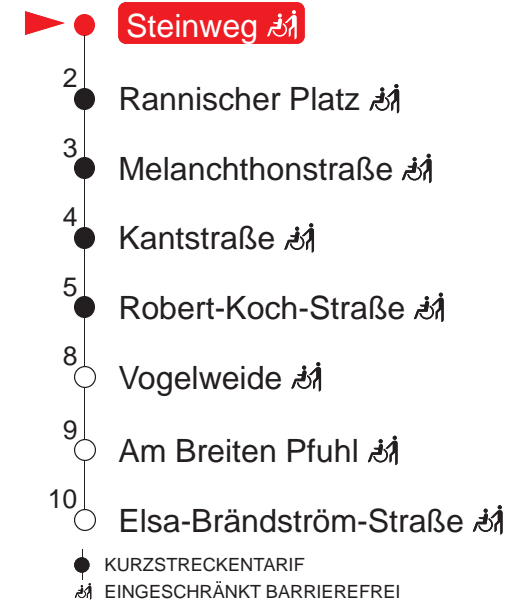

MONTAG – FREITAG

5	23	38	53		
6	09	24	39	55	
7	10	22●	25	40	55
8	10	25	40	55	
9	10	25	40	55	
10	10	25	40	55	
11	10	25	40	55	
12	10	25	40	55	
13	10	26	40	55	
14	11	25	40	55	
15	10	25	40	55	
16	10	25	40	55	
17	10	25	40	54	
18	09	24	39	54	
19	09	24	39	55	
20	15	35	55		
21	15	35	55		
22	15				
23	–				

SAMSTAG

5	–		
6	36		
7	36		
8	21	43	
9	03	23	43
10	03	23	43
11	03	23	43
12	03	23	43
13	03	23	43
14	03	23	43
15	03	23	43
16	03	23	43
17	03	23	43
18	03	23	43
19	03	23	55
20	15	35	55
21	15	35	55
22	15		
23	10		

Haltestellen

Ⓢ : verkehrt nur in Nächten vor arbeitsfreien Tagen

● : verkehrt nur an Schultagen

Ferientermine: 22.12.2025-05.01.2026; 02.02.2026-06.02.2026; 30.03.2026-02.04.2026; 26.05.2026-29.05.2026; 06.07.2026-14.08.2026; 19.10.2026-30.10.2026

QR-Code scannen und die aktuellen Abfahrtszeiten dieser Haltestelle direkt auf dem Handy anzeigen lassen!