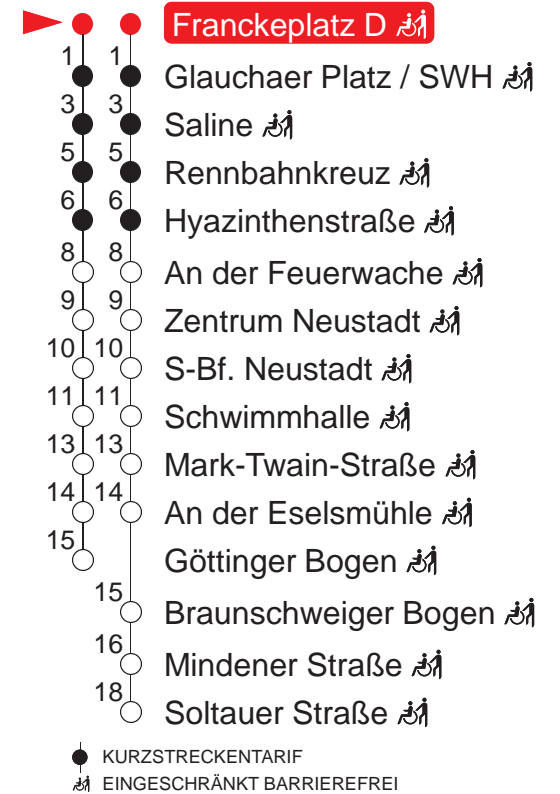

MONTAG – FREITAG

4	11z	34z		
5	04z	25	40	56
6	11	26	41	56
7	11	26	41	56
8	11	26	41	56
9	11	26	41	56
10	11	26	41	56
11	11	26	41	56
12	11	26	41	56
13	11	26	41	56
14	11	26	41	56
15	11	26	41	56
16	11	26	41	56
17	11	26	41	56
18	11	26	41	56
19	11	26		

SAMSTAG

4	–
5	–
6	–
7	–
8	–
9	–
10	–
11	–
12	–
13	–
14	–
15	–
16	–
17	–
18	–
19	–

SONN- UND FEIERTAG

4	–
5	–
6	–
7	–
8	–
9	–
10	–
11	–
12	–
13	–
14	–
15	–
16	–
17	–
18	–
19	–

A Z Haltestellen

A : normaler Linienverlauf

Z : verkehrt über Glauchaer Platz / SWH zur Haltestelle Soltauer Straße

QR-Code scannen und die aktuellen Abfahrtszeiten dieser Haltestelle direkt auf dem Handy anzeigen lassen!