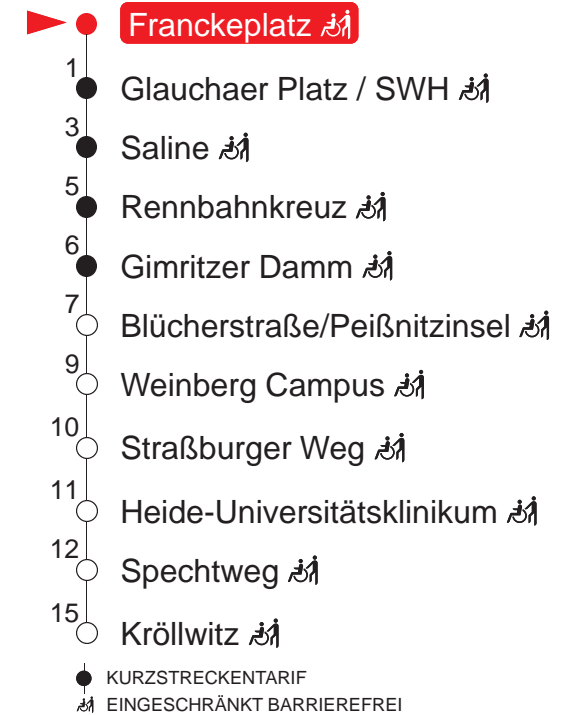

Tram**4****Hauptbahnhof - Franckeplatz - Rennbahnkreuz -
Heide-Universitätsklinikum - Kröllwitz**

gültig ab: 14.12.2025

alle Angaben ohne Gewähr

 **SWH. HAVAG**

Kundenservice: (0345) 5 81 - 56 66

MONTAG – FREITAG

9 –

10 –

11 –

12 –

13 –

14 –

15 –

16 –

17 –

SONN- UND FEIERTAG

6 –

7 –

8 –

9 –

10 –

11 –

12 –

13 –

14 –

15 –

16 –

17 –

Haltestellen

QR-Code scannen und die aktuellen Abfahrtszeiten dieser Haltestelle direkt auf dem Handy anzeigen lassen!