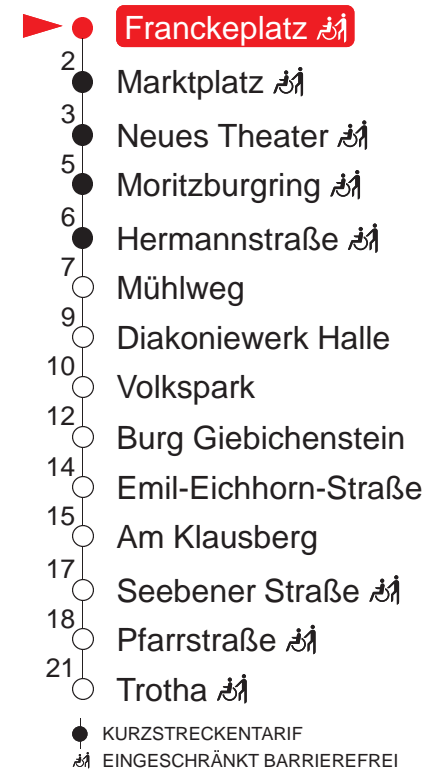

**MONTAG – FREITAG**

<b>4</b>	32	59		
<b>5</b>	16	31	46	
<b>6</b>	02	17	32	47
<b>7</b>	02	17	32	47
<b>8</b>	02	17	32	47
<b>9</b>	02	17	32	47
<b>10</b>	02	17	32	47
<b>11</b>	02	17	32	47
<b>12</b>	02	17	32	47
<b>13</b>	02	17	32	47
<b>14</b>	02	17	32	47
<b>15</b>	02	17	32	47
<b>16</b>	02	17	32	47
<b>17</b>	02	17	32	46
<b>18</b>	01	16	31	46
<b>19</b>	01	16	31	46
<b>20</b>	01	21	41	
<b>21</b>	01	21		
<b>22</b>	–			

**SAMSTAG**

<b>4</b>	–			
<b>5</b>	46			
<b>6</b>	41			
<b>7</b>	21			
<b>8</b>	01	28	48	
<b>9</b>	08	28	48	
<b>10</b>	08	28	48	
<b>11</b>	08	28	48	
<b>12</b>	08	28	48	
<b>13</b>	08	28	48	
<b>14</b>	08	28	48	
<b>15</b>	08	28	48	
<b>16</b>	08	28	48	
<b>17</b>	08	28	48	
<b>18</b>	08	28	48	
<b>19</b>	08	33		
<b>20</b>	01	21	41	
<b>21</b>	01	21		
<b>22</b>	01			

**SONN- UND FEIERTAG**

<b>4</b>	–			
<b>5</b>	46			
<b>6</b>	46			
<b>7</b>	46			
<b>8</b>	41			
<b>9</b>	08	41		
<b>10</b>	09	29	49	
<b>11</b>	09	29	49	
<b>12</b>	09	29	49	
<b>13</b>	09	29	49	
<b>14</b>	09	29	49	
<b>15</b>	09	29	49	
<b>16</b>	08	28	48	
<b>17</b>	08	28	48	
<b>18</b>	08	28	48	
<b>19</b>	08	33		
<b>20</b>	01	21	41	
<b>21</b>	01	21		
<b>22</b>	01 <sup>Ⓝ</sup>			

**Haltestellen**

Ⓝ : verkehrt nur in Nächten vor arbeitsfreien Tagen

QR-Code scannen und die aktuellen Abfahrtszeiten dieser Haltestelle direkt auf dem Handy anzeigen lassen!