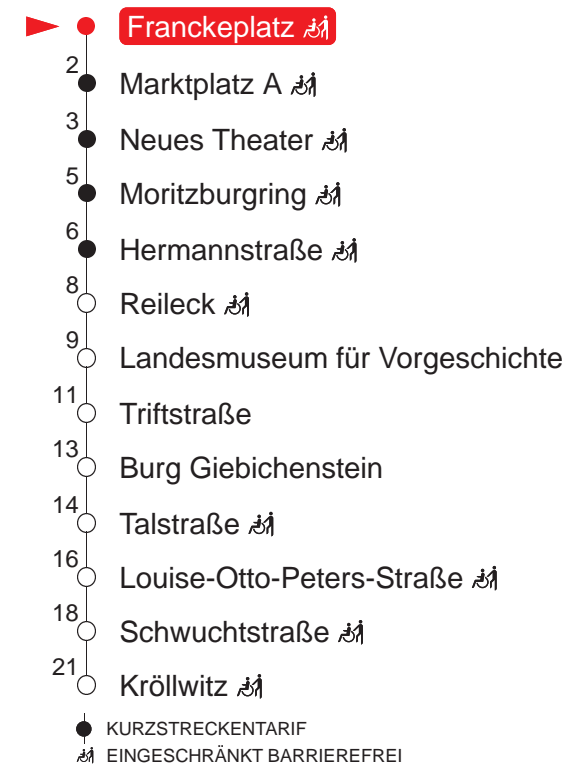

MONTAG – FREITAG

4	32				
5	02	20	35	50	
6	05	19	35	45	56
7	04	14	24	34	44 54
8	04	14	24	34	44 54
9	04	14	24	34	44 54
10	04	14	24	34	44 54
11	04	14	24	34	44 54
12	04	14	24	34	44 54
13	04	14	24	34	44 54
14	04	14	24	34	44 54
15	04	14	24	34	44 54
16	04	14	24	34	44 54
17	04	14	24	34	44 55
18	05	20	35	50	
19	05	20	35	53	
20	13	33	53		
21	13	33	53		
22	13	38			
23	09	38			
0	09	41			
1	09 [Ⓢ]				
2	09 [Ⓢ]				
3	24 [Ⓢ]				
4	09 [Ⓢ]				

SAMSTAG

4	08	38			
5	08	38			
6	08	33	54		
7	14	33	54		
8	24	44			
9	04	24	44		
10	04	24	44		
11	04	24	44		
12	04	24	44		
13	04	24	44		
14	04	24	44		
15	04	24	44		
16	04	24	44		
17	04	24	44		
18	04	24	44		
19	04	24	44	53	
20	13	33	53		
21	13	33	53		
22	13	38			
23	09	38			
0	09	41			
1	09				
2	09				
3	24				
4	09				

SONN- UND FEIERTAG

4	08	38			
5	08	38			
6	08	38			
7	08	38			
8	08	33	53		
9	14	33	53		
10	24	44			
11	04	24	44		
12	04	24	44		
13	04	24	44		
14	04	24	44		
15	04	24	44		
16	04	24	44		
17	04	24	44		
18	04	24	44		
19	04	24	44	53	
20	13	33	53		
21	13	33	53		
22	13	38			
23	09	38			
0	09	41			
1	11 [Ⓢ]				
2	11 [Ⓢ]				
3	26 [Ⓢ]				
4	11 [Ⓢ]				

Haltestellen

Ⓢ : verkehrt nur in Nächten vor arbeitsfreien Tagen

QR-Code scannen und die aktuellen Abfahrtszeiten dieser Haltestelle direkt auf dem Handy anzeigen lassen!