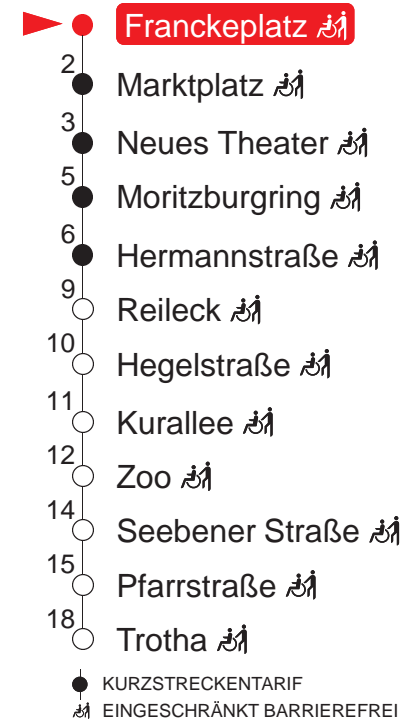

MONTAG – FREITAG

4	18	47		
5	09	24	39	54
6	09	24	39	54
7	09	27	42	57
8	12	27	42	57
9	12	27	42	57
10	12	27	42	57
11	12	27	42	57
12	12	27	42	57
13	12	27	42	57
14	12	27	42	57
15	12	27	42	57
16	12	27	42	57
17	12	27	38	53
18	08	23	38	53
19	08	23	38	

SAMSTAG

4	–			
5	–			
6	–			
7	–			
8	19	39	59	
9	19	39	59	
10	19	39	59	
11	19	39	59	
12	19	39	59	
13	19	39	59	
14	19	39	59	
15	19	39	59	
16	19	39	58	
17	18	38	58	
18	18	38	58	
19	18	38		

SONN- UND FEIERTAG

4	–			
5	–			
6	–			
7	–			
8	–			
9	–			
10	18	38	58	
11	18	38	58	
12	18	38	58	
13	18	38	58	
14	18	38	58	
15	18	38	58	
16	18	38	58	
17	18	38	58	
18	18	38	58	
19	18	38		

Haltestellen

QR-Code scannen und die aktuellen Abfahrtszeiten dieser Haltestelle direkt auf dem Handy anzeigen lassen!