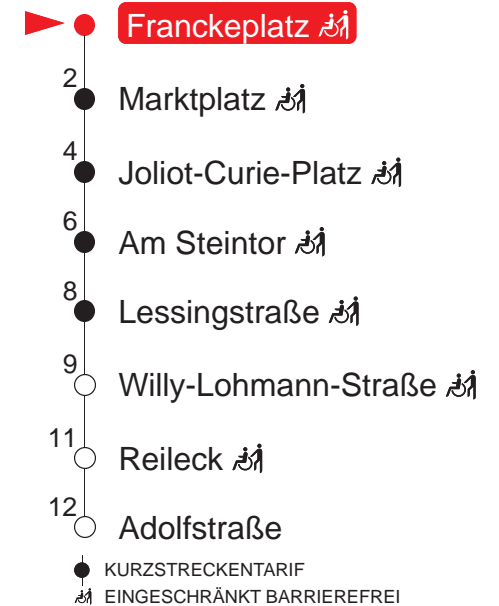

# Tram 16

**Beesen -Südstadt - Franckeplatz - Marktplatz - Am Steintor - Reileck**

**gültig ab: 14.12.2025** alle Angaben ohne Gewähr

Kundenservice: (0345) 5 81 - 56 66

## MONTAG – FREITAG

8 07	22	37	52
9 07	22	37	52
10 07	22	37	52
11 07	22	37	52
12 07	22	37	52
13 07	22	37	52
14 07	22	37	52
15 07	22	37	52
16 07	22	37	52
17 07			

## SAMSTAG

8 –			
9 33	53		
10 13	33	53	
11 13	33	53	
12 13	33	53	
13 13	33	53	
14 13	33	53	
15 13	33	53	
16 13	33	53	
17 13	33	53	

## Haltestellen

QR-Code scannen und die aktuellen Abfahrtszeiten dieser Haltestelle direkt auf dem Handy anzeigen lassen!