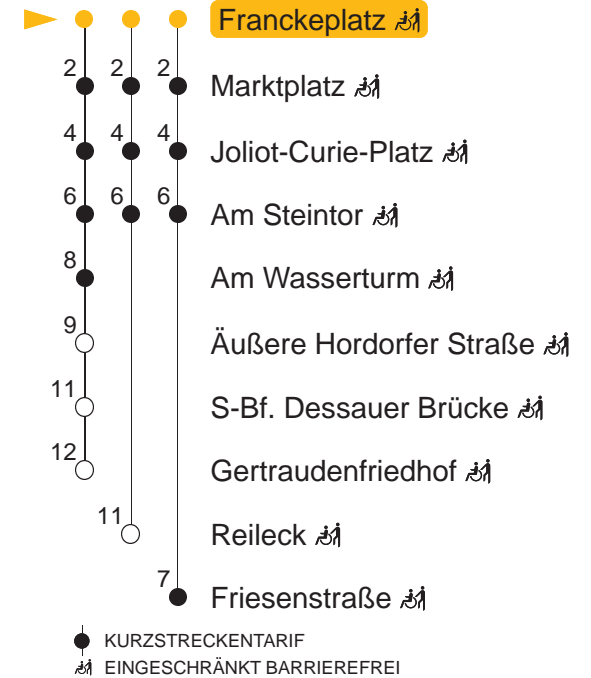

1

Südstadt – Böllberg – Marktplatz – Am Steintor – Gertraudenfriedhof

gültig ab: 07.01.2026

alle Angaben ohne Gewähr

 **SWH. HAVAG**

Kundenservice: (0345) 5 81 - 56 66

MONTAG – FREITAG

| | | |
|----|-----------------|--------------------|
| 4 | 19 | 50 |
| 5 | 11 | 26 41 55 |
| 6 | 10 | 25 40 55 |
| 7 | 10 | 20R● 25 35R● 40 55 |
| 8 | 10 | 25 40 55 |
| 9 | 10 | 25 40 55 |
| 10 | 10 | 25 40 55 |
| 11 | 10 | 25 40 55 |
| 12 | 10 | 25 40 55 |
| 13 | 10 | 25 35F● 40 55 |
| 14 | 10 | 25 40 55 |
| 15 | 10 | 25 40 55 |
| 16 | 10 | 25 40 55 |
| 17 | 10 | 25 41 56 |
| 18 | 11 | 26 41 56 |
| 19 | 11 | 26 41 54 |
| 20 | 14 | 34 54 |
| 21 | 14 | 34 54 |
| 22 | 14 | 39 |
| 23 | 09 | 39 |
| 0 | 09 | 39 |
| 1 | 09 [Ⓝ] | |
| 2 | 09 [Ⓝ] | |
| 3 | 24 [Ⓝ] | |
| 4 | 09 [Ⓝ] | |

SAMSTAG

| | | |
|----|----|----------|
| 4 | 09 | 39 |
| 5 | 09 | 39 |
| 6 | 09 | 34 54 |
| 7 | 14 | 34 54 |
| 8 | 22 | 42 |
| 9 | 02 | 22 42 |
| 10 | 02 | 22 42 |
| 11 | 02 | 22 42 |
| 12 | 02 | 22 42 |
| 13 | 02 | 22 42 |
| 14 | 02 | 22 42 |
| 15 | 02 | 22 42 |
| 16 | 02 | 22 43 |
| 17 | 02 | 22 42 |
| 18 | 02 | 22 42 |
| 19 | 02 | 22 42 54 |
| 20 | 14 | 34 54 |
| 21 | 14 | 34 54 |
| 22 | 14 | 39 |
| 23 | 09 | 39 |
| 0 | 09 | 39 |
| 1 | 09 | |
| 2 | 09 | |
| 3 | 24 | |
| 4 | 09 | |

A R F Haltestellen

A : normaler Linienverlauf

F : Linie 1E - verkehrt ab Am Steintor weiter in Richtung Friesenstraße

R : Linie 1E - verkehrt ab Am Steintor weiter in Richtung Reileck

Ⓝ : verkehrt nur in Nächten vor arbeitsfreien Tagen

● : verkehrt nur an Schultagen

Ferientermine: 22.12.2025-05.01.2026; 02.02.2026-06.02.2026; 30.03.2026-02.04.2026; 26.05.2026-29.05.2026; 06.07.2026-14.08.2026; 19.10.2026-30.10.2026

QR-Code scannen und die aktuellen Abfahrtszeiten dieser Haltestelle direkt auf dem Handy anzeigen lassen!