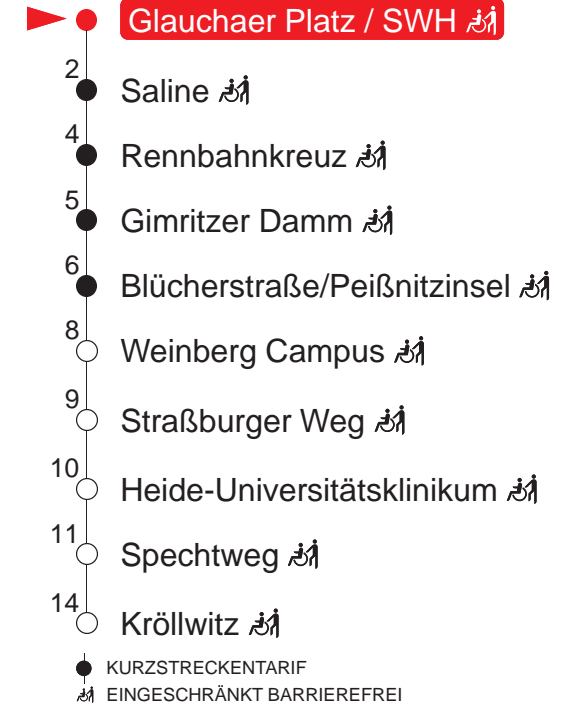

Tram**4****Hauptbahnhof - Franckeplatz - Rennbahnkreuz -
Heide-Universitätsklinikum - Kröllwitz**

gültig ab: 14.12.2025

alle Angaben ohne Gewähr

 **SWH. HAVAG**

Kundenservice: (0345) 5 81 - 56 66

MONTAG – FREITAG

9 –

10 –

11 –

12 –

13 –

14 –

15 –

16 –

12 –

13 –

14 –

15 –

16 –

17 –

HaltestellenQR-Code scannen und
die aktuellen Abfahrts-
zeiten dieser Haltestelle
direkt auf dem Handy
anzeigen lassen!