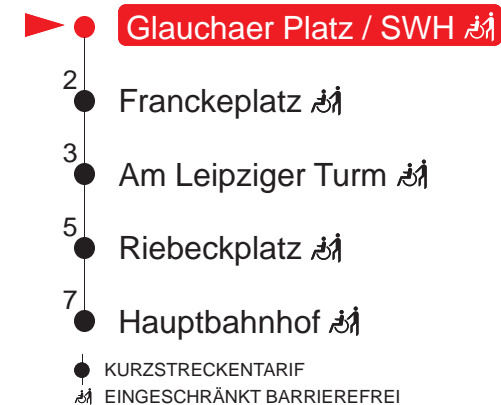

**MONTAG – FREITAG**

<b>6</b> 07	22	37	52
<b>7</b> 07	22	37	52
<b>8</b> 07	22	37	52
<b>9</b> 07	22	37	52
<b>10</b> 07	22	37	52
<b>11</b> 07	22	37	52
<b>12</b> 07	22	37	52
<b>13</b> 07	22	37	52
<b>14</b> 07	22	37	52
<b>15</b> 07	22	37	52
<b>16</b> 07	22	37	52
<b>17</b> 07	22	37	52
<b>18</b> 07	37		

**Haltestellen**

QR-Code scannen und die aktuellen Abfahrtszeiten dieser Haltestelle direkt auf dem Handy anzeigen lassen!