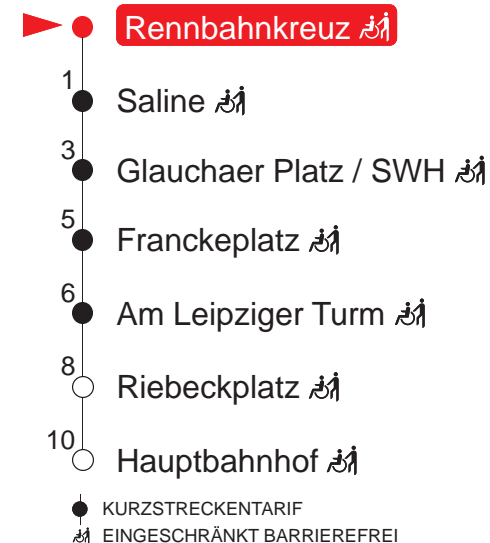

### MONTAG – FREITAG

|    |    |    |    |    |
|----|----|----|----|----|
| 6  | 04 | 19 | 34 | 49 |
| 7  | 04 | 19 | 34 | 49 |
| 8  | 04 | 19 | 34 | 49 |
| 9  | 04 | 19 | 34 | 49 |
| 10 | 04 | 19 | 34 | 49 |
| 11 | 04 | 19 | 34 | 49 |
| 12 | 04 | 19 | 34 | 49 |
| 13 | 04 | 19 | 34 | 49 |
| 14 | 04 | 19 | 34 | 49 |
| 15 | 04 | 19 | 34 | 49 |
| 16 | 04 | 19 | 34 | 49 |
| 17 | 04 | 19 | 34 | 49 |
| 18 | 04 | 34 |    |    |

### SAMSTAG

|    |   |
|----|---|
| 6  | – |
| 7  | – |
| 8  | – |
| 9  | – |
| 10 | – |
| 11 | – |
| 12 | – |
| 13 | – |
| 14 | – |
| 15 | – |
| 16 | – |
| 17 | – |
| 18 | – |

### Haltestellen

QR-Code scannen und die aktuellen Abfahrtszeiten dieser Haltestelle direkt auf dem Handy anzeigen lassen!