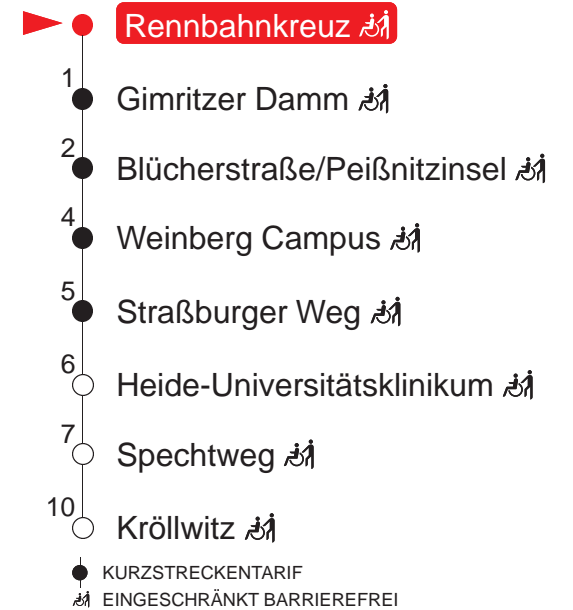

MONTAG – FREITAG

6 07	23	38	53
7 08	23	38	53
8 08	23	38	53
9 08	23	38	53
10 08	23	38	53
11 08	23	38	53
12 08	23	38	53
13 08	23	38	53
14 08	23	38	53
15 08	23	38	53
16 08	23	38	53
17 08	23	38	53

SAMSTAG

6 –
7 –
8 –
9 –
10 –
11 –
12 –
13 –
14 –
15 –
16 –
17 –

SONN- UND FEIERTAG

6 –
7 –
8 –
9 –
10 –
11 –
12 –
13 –
14 –
15 –
16 –
17 –

Haltestellen

QR-Code scannen und die aktuellen Abfahrtszeiten dieser Haltestelle direkt auf dem Handy anzeigen lassen!