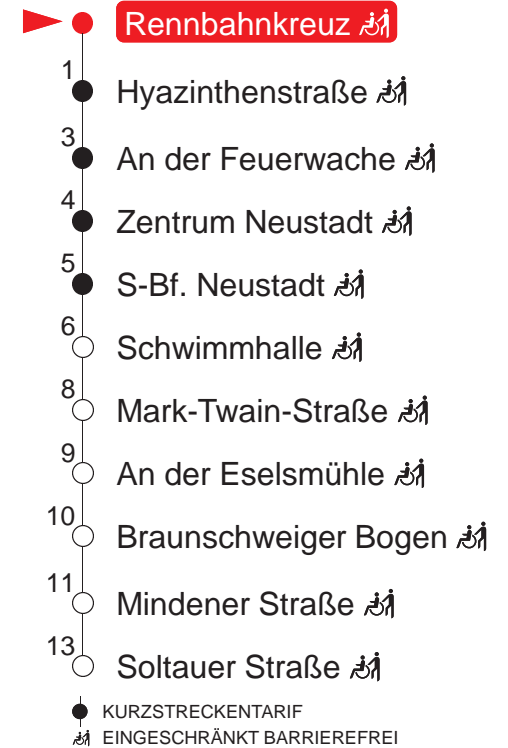

MONTAG – FREITAG

4	57		
5	17	39	54
6	09	26	41 56
7	11	26	41 56
8	11	26	41 56
9	11	26	41 56
10	11	26	41 56
11	11	26	41 56
12	11	26	41 56
13	11	26	41 56
14	11	26	41 56
15	11	26	41 56
16	11	26	41 56
17	11	26	41 56
18	11	26	41 56
19	11	26	41

Haltestellen

^S: verkehrt nur bis Schwimmhalle

QR-Code scannen und die aktuellen Abfahrtszeiten dieser Haltestelle direkt auf dem Handy anzeigen lassen!