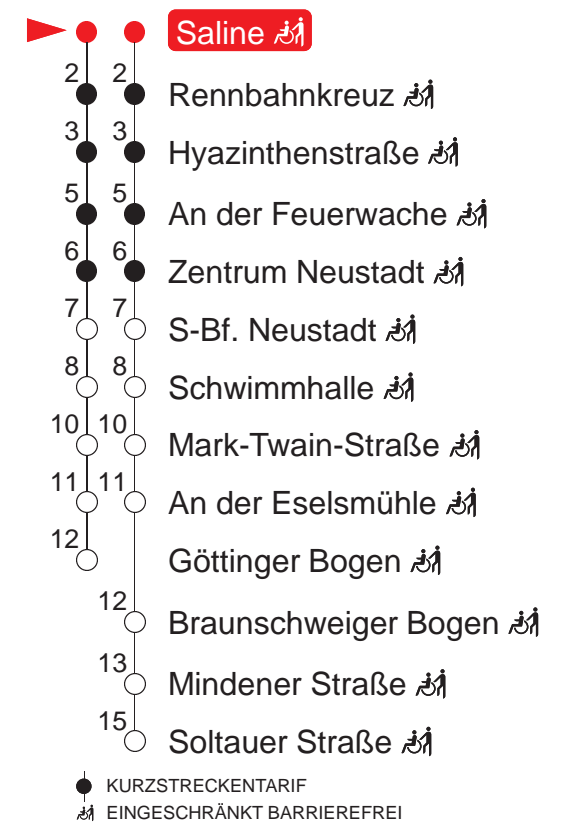

MONTAG – FREITAG

4	13z	37z
5	07z	28 43 59
6	14	29 44 59
7	14	29 44 59
8	14	29 44 59
9	14	29 44 59
10	14	29 44 59
11	14	29 44 59
12	14	29 44 59
13	14	29 44 59
14	14	29 44 59
15	14	29 44 59
16	14	29 44 59
17	14	29 44 59
18	14	29 44 59
19	14	29 56
20	14	

SAMSTAG

4	–
5	–
6	–
7	49
8	09 26 46
9	06 26 46
10	06 26 46
11	06 26 46
12	06 26 46
13	06 26 46
14	06 26 46
15	06 26 46
16	06 26 46
17	06 26 46
18	06 26 46
19	06 26 46
20	16 ^S 36 ^S

SONN- UND FEIERTAG

4	–
5	–
6	–
7	–
8	–
9	55
10	09 26 46
11	06 26 46
12	06 26 46
13	06 26 46
14	06 26 46
15	06 26 46
16	06 26 46
17	06 26 46
18	06 26 46
19	06 26 46
20	16 ^S 36 ^S

A Z Haltestellen

A : normaler Linienverlauf
 Z : verkehrt ab Haltestelle An der Eselsmühle zur Haltestelle Soltauer Straße
^S : verkehrt nur bis Schwimmhalle

QR-Code scannen und die aktuellen Abfahrtszeiten dieser Haltestelle direkt auf dem Handy anzeigen lassen!