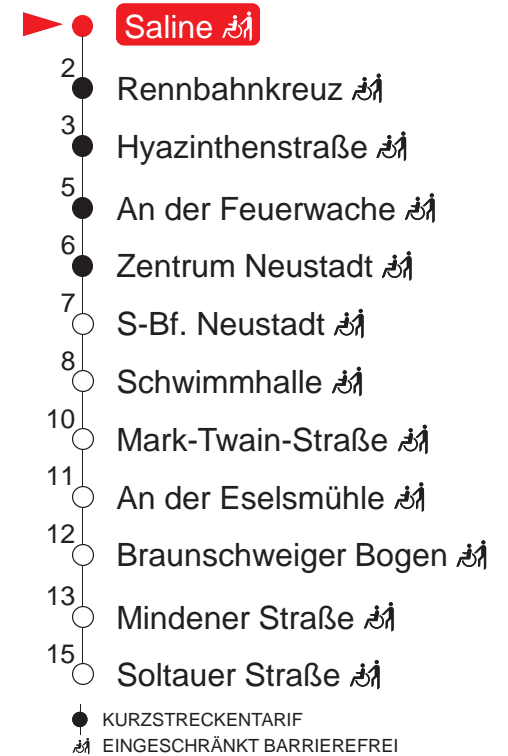

### MONTAG – FREITAG

4	55		
5	15	37	52
6	07	24	39 54
7	09	24	39 54
8	09	24	39 54
9	09	24	39 54
10	09	24	39 54
11	09	24	39 54
12	09	24	39 54
13	09	24	39 54
14	09	24	39 54
15	09	24	39 54
16	09	24	39 54
17	09	24	39 54
18	09	24	39 54
19	09	24	39

### SAMSTAG

4	–		
5	–		
6	–		
7	–		
8	14 <sup>S</sup>	33	54
9	13	33	53
10	13	33	53
11	13	33	53
12	13	33	53
13	13	33	53
14	13	33	53
15	13	33	53
16	13	33	53
17	13	33	53
18	13	33	53
19	13	32 <sup>S</sup>	52 <sup>S</sup>

### SONN- UND FEIERTAG

4	–		
5	–		
6	–		
7	–		
8	–		
9	–		
10	14 <sup>S</sup>	33	53
11	13	33	53
12	13	33	53
13	13	33	53
14	13	33	53
15	13	33	53
16	13	33	53
17	13	33	53
18	13	33	53
19	13	32 <sup>S</sup>	52 <sup>S</sup>

### Haltestellen

<sup>S</sup>: verkehrt nur bis Schwimmhalle

QR-Code scannen und die aktuellen Abfahrtszeiten dieser Haltestelle direkt auf dem Handy anzeigen lassen!