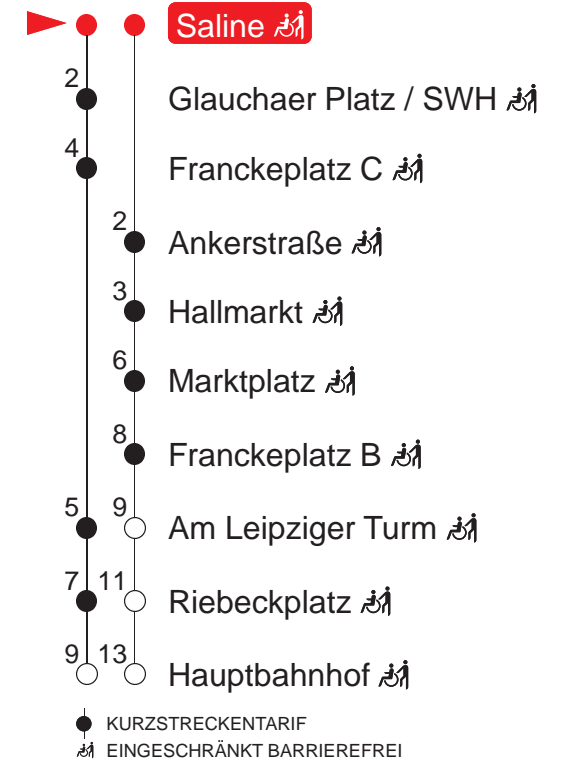

## MONTAG – FREITAG

4	16 <sup>S</sup>	45 <sup>S</sup>		
5	12	27	42	56
6	11	26	41	56
7	11	26	41	56
8	11	26	41	56
9	11	26	41	56
10	11	26	41	56
11	11	26	41	56
12	11	26	41	56
13	11	26	41	56
14	11	26	41	56
15	11	26	41	56
16	11	26	41	56
17	11	26	41	56
18	11	26	41	56
19	11	26		
20	–			
21	–			

## SAMSTAG

4	–			
5	–			
6	–			
7	–			
8	22M	42M		
9	02M	22M	42M	
10	02M	22M	42M	
11	02M	22M	42M	
12	02M	22M	42M	
13	02M	22M	42M	
14	02M	22M	42M	
15	02M	22M	42M	
16	02M	22M	42M	
17	02M	22M	42M	
18	02M	22M	42M	
19	02M	22M	37M	
20	22M	44M		
21	04M			

## SONN- UND FEIERTAG

4	–			
5	–			
6	–			
7	–			
8	–			
9	–			
10	22M	42M		
11	02M	22M	42M	
12	02M	22M	42M	
13	02M	22M	42M	
14	02M	22M	42M	
15	02M	22M	42M	
16	02M	22M	42M	
17	02M	22M	42M	
18	02M	22M	42M	
19	02M	22M	37M	
20	22M	44M		
21	04M			

## A M Haltestellen

A : normaler Linienvverlauf

M : verkehrt ab Haltestelle Saline über Marktplatz

**S** : verkehrt ab Hauptbahnhof weiter als Linie 2 in Richtung Südstadt

QR-Code scannen und die aktuellen Abfahrtszeiten dieser Haltestelle direkt auf dem Handy anzeigen lassen!