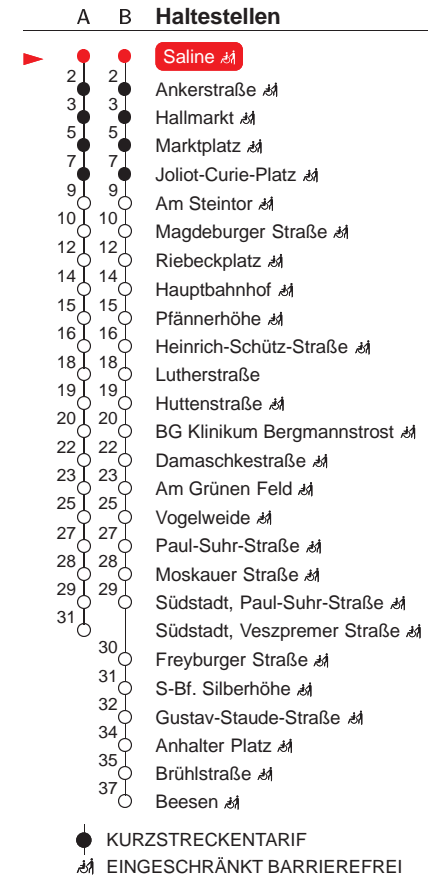

MONTAG – FREITAG

4	–			
5	51			
6	06	21	36	51
7	06	21	36	51
8	06	21	36	51
9	06	21	36	51
10	06	21	36	51
11	06	21	36	51
12	06	21	36	51
13	06	21	36	51
14	06	21	36	51
15	06	21	36	51
16	06	21	36	51
17	06	21	36	51
18	06	21	36	51
19	06	21	36	52B
20	12B	32B	52B	
21	12B	32B	52B	
22	12B	37B		
23	07B	37B		
0	07B	37B		
1	07B [Ⓝ]			
2	07B [Ⓝ]			
3	22B [Ⓝ]			
4	07B [Ⓝ]			

SAMSTAG

4	07B	37B		
5	08B	37B		
6	06B	32B	51B	
7	11B	31B	51	
8	08	30	49	
9	09	29	49	
10	09	29	49	
11	09	29	49	
12	09	29	49	
13	09	29	49	
14	09	29	49	
15	09	29	49	
16	09	29	49	
17	09	29	49	
18	09	29	49	
19	10	30B	52B	
20	12B	32B	52B	
21	12B	32B	52B	
22	12B	37B		
23	07B	37B		
0	07B	37B		
1	07B			
2	07B			
3	22B			
4	07B			

SONN- UND FEIERTAG

4	07B	37B		
5	08B	36B		
6	06B	36B		
7	06B	36B		
8	06B	32B	51B	
9	11B	31B	51	
10	09	29	49	
11	09	29	49	
12	09	29	49	
13	09	29	49	
14	09	29	49	
15	09	29	49	
16	09	29	49	
17	09	29	49	
18	09	29	49	
19	10	30B	52B	
20	12B	32B	52B	
21	12B	32B	52B	
22	12B	37B		
23	07B	37B		
0	07B	37B		
1	07B [Ⓝ]			
2	07B [Ⓝ]			
3	22B [Ⓝ]			
4	07B [Ⓝ]			

A : normaler Linienverlauf

B : verkehrt ab Haltestelle Südstadt, Paul-Suhr-Straße weiter nach Beesen

Ⓝ : verkehrt nur in Nächten vor arbeitsfreien Tagen

QR-Code scannen und die aktuellen Abfahrtszeiten dieser Haltestelle direkt auf dem Handy anzeigen lassen!