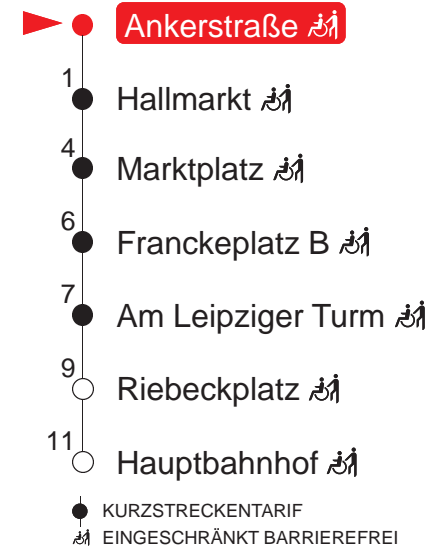

MONTAG – FREITAG

8 –
9 –
10 –
11 –
12 –
13 –
14 –
15 –
16 –
17 –
18 –
19 –
20 –
21 –

SAMSTAG

8 24 44
9 04 24 44
10 04 24 44
11 04 24 44
12 04 24 44
13 04 24 44
14 04 24 44
15 04 24 44
16 04 24 44
17 04 24 44
18 04 24 44
19 04 24 39
20 24 46
21 06

SONN- UND FEIERTAG

8 –
9 –
10 24 44
11 04 24 44
12 04 24 44
13 04 24 44
14 04 24 44
15 04 24 44
16 04 24 44
17 04 24 44
18 04 24 44
19 04 24 39
20 24 46
21 06

Haltestellen

QR-Code scannen und die aktuellen Abfahrtszeiten dieser Haltestelle direkt auf dem Handy anzeigen lassen!