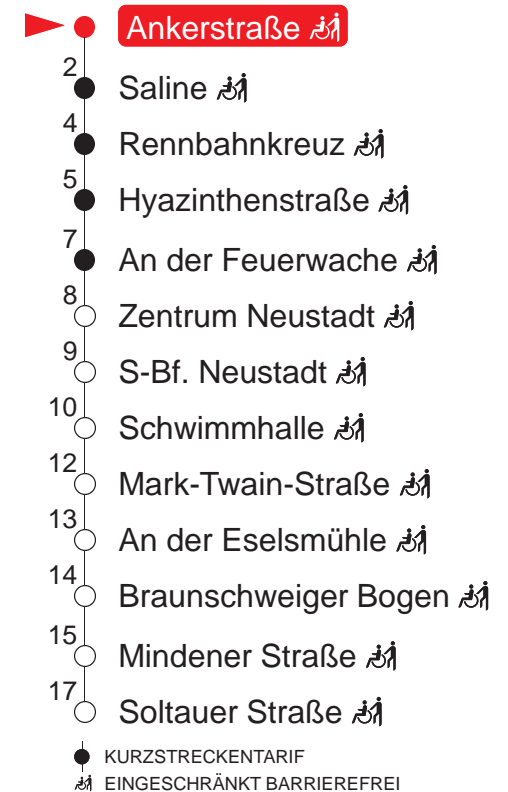

gültig ab: 14.12.2025

alle Angaben ohne Gewähr

Kundenservice: (0345) 5 81 - 56 66

MONTAG – FREITAG

4	–
5	31 ^S 46 ^S
6	01 ^S 17 ^S 32 ^S 47 ^S
7	02 ^S 17 ^S 32 ^S 47 ^S
8	02 ^S 17 ^S 32 ^S 47 ^S
9	02 ^S 17 ^S 32 ^S 47 ^S
10	02 ^S 17 ^S 32 ^S 47 ^S
11	02 ^S 17 ^S 32 ^S 47 ^S
12	02 ^S 17 ^S 32 ^S 47 ^S
13	02 ^S 17 ^S 32 ^S 47 ^S
14	02 ^S 17 ^S 32 ^S 47 ^S
15	02 ^S 17 ^S 32 ^S 47 ^S
16	02 ^S 17 ^S 32 ^S 47 ^S
17	02 ^S 17 ^S 32 ^S 47 ^S
18	02 ^S 17 ^S 32 ^S 47 ^S
19	02 ^S 17 ^S 32 ^S 46 ^S
20	02 22 42
21	02 22 42
22	02 22 47
23	17 47
0	17 47
1	17 [Ⓢ]
2	17 [Ⓢ]
3	32 [Ⓢ]
4	17 [Ⓢ]

SAMSTAG

4	17 47
5	17 47
6	17 42
7	02 22 42
8	02 18 ^S 38 ^S 58 ^S
9	17 ^S 37 ^S 57 ^S
10	17 ^S 37 ^S 57 ^S
11	17 ^S 37 ^S 57 ^S
12	17 ^S 37 ^S 57 ^S
13	17 ^S 37 ^S 57 ^S
14	17 ^S 37 ^S 57 ^S
15	17 ^S 37 ^S 57 ^S
16	17 ^S 37 ^S 57 ^S
17	17 ^S 37 ^S 57 ^S
18	17 ^S 37 ^S 57 ^S
19	18 38
20	02 22 42
21	02 22 42
22	02 22 47
23	17 47
0	17 47
1	17
2	17
3	32
4	17

SONN- UND FEIERTAG

4	17 47
5	17 47
6	17 47
7	17 47
8	17 42
9	02 22 42
10	02 17 ^S 37 ^S 57 ^S
11	17 ^S 37 ^S 57 ^S
12	17 ^S 37 ^S 57 ^S
13	17 ^S 37 ^S 57 ^S
14	17 ^S 37 ^S 57 ^S
15	17 ^S 37 ^S 57 ^S
16	17 ^S 37 ^S 57 ^S
17	17 ^S 37 ^S 57 ^S
18	17 ^S 37 ^S 57 ^S
19	18 38
20	02 22 42
21	02 22 42
22	02 22 47
23	17 47
0	17 47
1	17 [Ⓢ]
2	17 [Ⓢ]
3	32 [Ⓢ]
4	17 [Ⓢ]

Haltestellen

^S: verkehrt nur bis Schwimmhalle

[Ⓢ]: verkehrt nur in Nächten vor arbeitsfreien Tagen

QR-Code scannen und die aktuellen Abfahrtszeiten dieser Haltestelle direkt auf dem Handy anzeigen lassen!