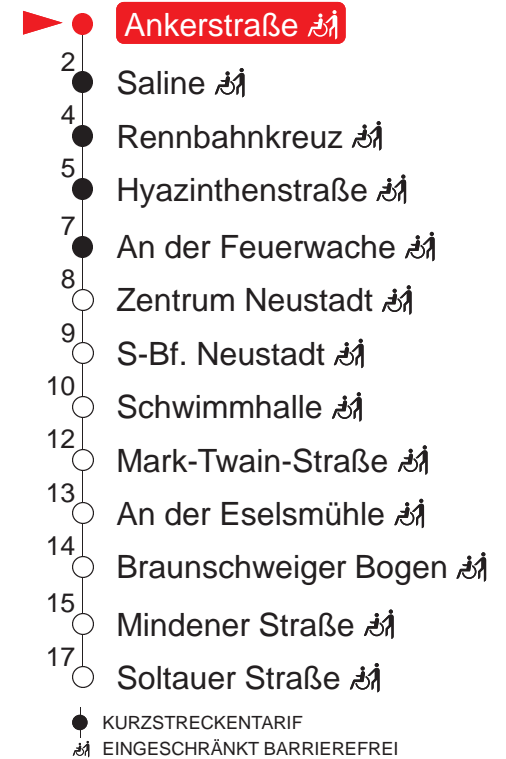

### MONTAG – FREITAG

4	53		
5	13	35	50
6	05	22	37 52
7	07	22	37 52
8	07	22	37 52
9	07	22	37 52
10	07	22	37 52
11	07	22	37 52
12	07	22	37 52
13	07	22	37 52
14	07	22	37 52
15	07	22	37 52
16	07	22	37 52
17	07	22	37 52
18	07	22	37 52
19	07	22	37

### SAMSTAG

4	–		
5	–		
6	–		
7	–		
8	12 <sup>S</sup>	31	52
9	11	31	51
10	11	31	51
11	11	31	51
12	11	31	51
13	11	31	51
14	11	31	51
15	11	31	51
16	11	31	51
17	11	31	51
18	11	31	51
19	11	30 <sup>S</sup>	50 <sup>S</sup>

### SONN- UND FEIERTAG

4	–		
5	–		
6	–		
7	–		
8	–		
9	–		
10	12 <sup>S</sup>	31	51
11	11	31	51
12	11	31	51
13	11	31	51
14	11	31	51
15	11	31	51
16	11	31	51
17	11	31	51
18	11	31	51
19	11	30 <sup>S</sup>	50 <sup>S</sup>

### Haltestellen

<sup>S</sup>: verkehrt nur bis Schwimmhalle

QR-Code scannen und die aktuellen Abfahrtszeiten dieser Haltestelle direkt auf dem Handy anzeigen lassen!