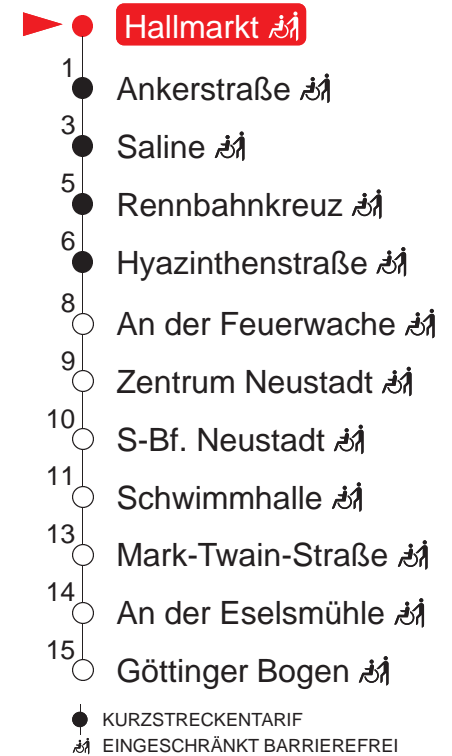

MONTAG – FREITAG

7 –
8 –
9 –
10 –
11 –
12 –
13 –
14 –
15 –
16 –
17 –
18 –
19 53
20 11

SAMSTAG

7 46		
8 06	23	43
9 03	23	43
10 03	23	43
11 03	23	43
12 03	23	43
13 03	23	43
14 03	23	43
15 03	23	43
16 03	23	43
17 03	23	43
18 03	23	43
19 03	23	43
20 13 ^S	33 ^S	

SONN- UND FEIERTAG

7 –		
8 –		
9 52		
10 06	23	43
11 03	23	43
12 03	23	43
13 03	23	43
14 03	23	43
15 03	23	43
16 03	23	43
17 03	23	43
18 03	23	43
19 03	23	43
20 13 ^S	33 ^S	

Haltestellen

^S: verkehrt nur bis Schwimmhalle

QR-Code scannen und die aktuellen Abfahrtszeiten dieser Haltestelle direkt auf dem Handy anzeigen lassen!