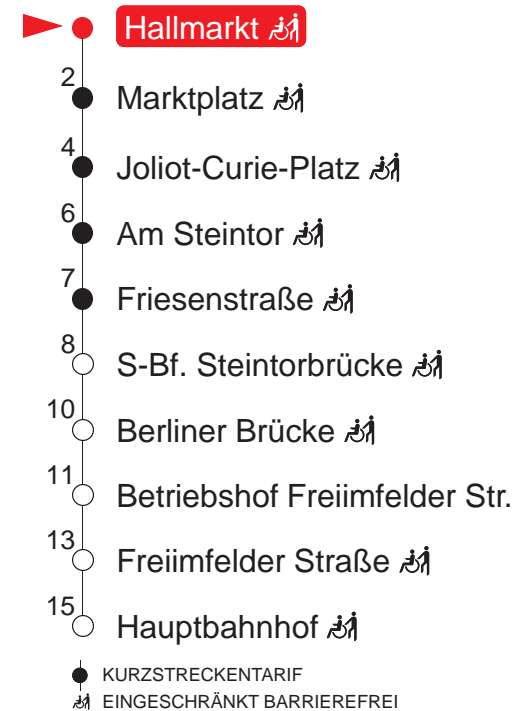

MONTAG – FREITAG

6	04	19	34	49
7	04	19	34	49
8	04	19	34	49
9	04	19	34	49
10	04	19	34	49
11	04	19	34	49
12	04	19	34	49
13	04	19	34	49
14	04	19	34	49
15	04	19	34	49
16	04	19	34	49
17	04	19	34	49
18	04	19	34	49
19	04	20	34	45
20	–			

SAMSTAG

6	–			
7	–			
8	18	38	58	
9	18	38	58	
10	18	38	58	
11	18	38	58	
12	18	38	58	
13	18	38	58	
14	18	38	58	
15	18	38	58	
16	18	38	58	
17	18	38	58	
18	18	38	58	
19	18	45		
20	05			

SONN- UND FEIERTAG

6	–			
7	–			
8	–			
9	–			
10	18	38	58	
11	18	38	58	
12	18	38	58	
13	18	38	58	
14	18	38	58	
15	18	38	58	
16	18	38	58	
17	18	38	58	
18	18	38	58	
19	18	45		
20	05			

Haltestellen

QR-Code scannen und die aktuellen Abfahrtszeiten dieser Haltestelle direkt auf dem Handy anzeigen lassen!