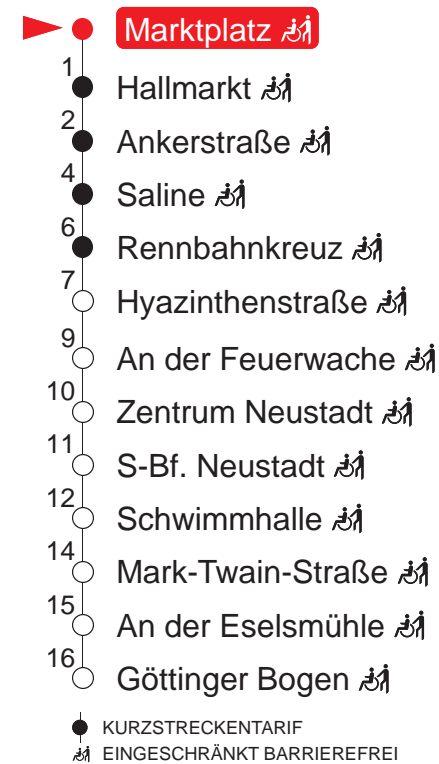

MONTAG – FREITAG

7 –
8 –
9 –
10 –
11 –
12 –
13 –
14 –
15 –
16 –
17 –
18 –
19 52
20 10

SAMSTAG

7 45		
8 05	22	42
9 02	22	42
10 02	22	42
11 02	22	42
12 02	22	42
13 02	22	42
14 02	22	42
15 02	22	42
16 02	22	42
17 02	22	42
18 02	22	42
19 02	22	42
20 12 ^S	32 ^S	

SONN- UND FEIERTAG

7 –		
8 –		
9 51		
10 05	22	42
11 02	22	42
12 02	22	42
13 02	22	42
14 02	22	42
15 02	22	42
16 02	22	42
17 02	22	42
18 02	22	42
19 02	22	42
20 12 ^S	32 ^S	

Haltestellen

^S: verkehrt nur bis Schwimmhalle

QR-Code scannen und die aktuellen Abfahrtszeiten dieser Haltestelle direkt auf dem Handy anzeigen lassen!