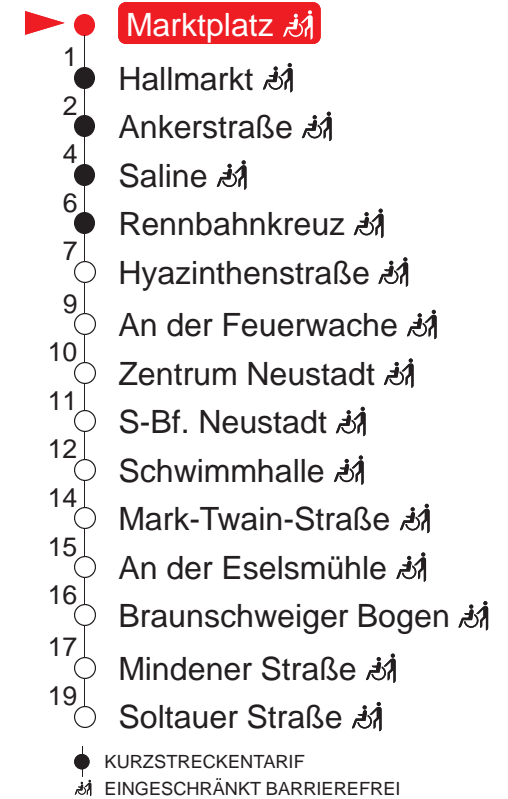

gültig ab: 14.12.2025

alle Angaben ohne Gewähr

Kundenservice: (0345) 5 81 - 56 66

MONTAG – FREITAG

| |
|--|
| 4 – |
| 5 29 ^S 44 ^S 59 ^S |
| 6 15 ^S 30 ^S 45 ^S |
| 7 00 ^S 15 ^S 30 ^S 45 ^S |
| 8 00 ^S 15 ^S 30 ^S 45 ^S |
| 9 00 ^S 15 ^S 30 ^S 45 ^S |
| 10 00 ^S 15 ^S 30 ^S 45 ^S |
| 11 00 ^S 15 ^S 30 ^S 45 ^S |
| 12 00 ^S 15 ^S 30 ^S 45 ^S |
| 13 00 ^S 15 ^S 30 ^S 45 ^S |
| 14 00 ^S 15 ^S 30 ^S 45 ^S |
| 15 00 ^S 15 ^S 30 ^S 45 ^S |
| 16 00 ^S 15 ^S 30 ^S 45 ^S |
| 17 00 ^S 15 ^S 30 ^S 45 ^S |
| 18 00 ^S 15 ^S 30 ^S 45 ^S |
| 19 00 ^S 15 ^S 30 ^S 44 ^S |
| 20 00 20 40 |
| 21 00 20 40 |
| 22 00 20 45 |
| 23 15 45 |
| 0 15 45 |
| 1 15 [Ⓢ] |
| 2 15 [Ⓢ] |
| 3 30 [Ⓢ] |
| 4 15 [Ⓢ] |

SAMSTAG

| |
|--|
| 4 15 45 |
| 5 15 45 |
| 6 15 40 |
| 7 00 20 40 |
| 8 00 16 ^S 36 ^S 56 ^S |
| 9 15 ^S 35 ^S 55 ^S |
| 10 15 ^S 35 ^S 55 ^S |
| 11 15 ^S 35 ^S 55 ^S |
| 12 15 ^S 35 ^S 55 ^S |
| 13 15 ^S 35 ^S 55 ^S |
| 14 15 ^S 35 ^S 55 ^S |
| 15 15 ^S 35 ^S 55 ^S |
| 16 15 ^S 35 ^S 55 ^S |
| 17 15 ^S 35 ^S 55 ^S |
| 18 15 ^S 35 ^S 55 ^S |
| 19 16 36 |
| 20 00 20 40 |
| 21 00 20 40 |
| 22 00 20 45 |
| 23 15 45 |
| 0 15 45 |
| 1 15 |
| 2 15 |
| 3 30 |
| 4 15 |

SONN- UND FEIERTAG

| |
|---|
| 4 15 45 |
| 5 15 45 |
| 6 15 45 |
| 7 15 45 |
| 8 15 40 |
| 9 00 20 40 |
| 10 00 15 ^S 35 ^S 55 ^S |
| 11 15 ^S 35 ^S 55 ^S |
| 12 15 ^S 35 ^S 55 ^S |
| 13 15 ^S 35 ^S 55 ^S |
| 14 15 ^S 35 ^S 55 ^S |
| 15 15 ^S 35 ^S 55 ^S |
| 16 15 ^S 35 ^S 55 ^S |
| 17 15 ^S 35 ^S 55 ^S |
| 18 15 ^S 35 ^S 55 ^S |
| 19 16 36 |
| 20 00 20 40 |
| 21 00 20 40 |
| 22 00 20 45 |
| 23 15 45 |
| 0 15 45 |
| 1 15 [Ⓢ] |
| 2 15 [Ⓢ] |
| 3 30 [Ⓢ] |
| 4 15 [Ⓢ] |

Haltestellen

^S: verkehrt nur bis Schwimmhalle

[Ⓢ]: verkehrt nur in Nächten vor arbeitsfreien Tagen

QR-Code scannen und die aktuellen Abfahrtszeiten dieser Haltestelle direkt auf dem Handy anzeigen lassen!