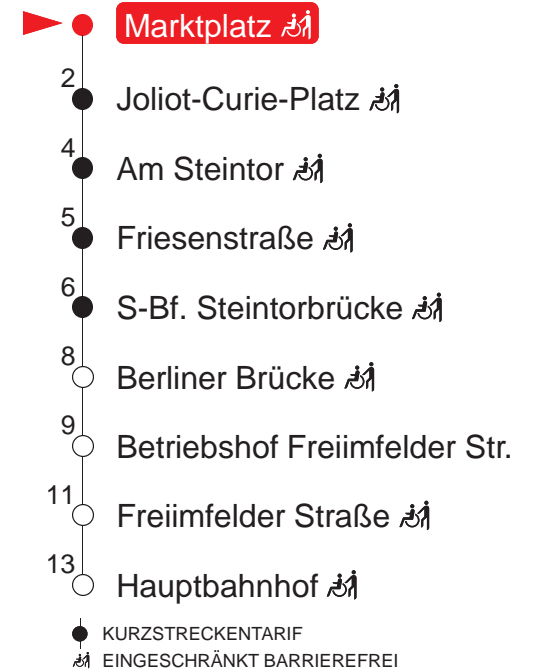

MONTAG – FREITAG

6	06	21	36	51
7	06	21	36	51
8	06	21	36	51
9	06	21	36	51
10	06	21	36	51
11	06	21	36	51
12	06	21	36	51
13	06	21	36	51
14	06	21	36	51
15	06	21	36	51
16	06	21	36	51
17	06	21	36	51
18	06	21	36	51
19	06	23	36	47
20	–			

SAMSTAG

6	–		
7	–		
8	20	40	
9	00	20	40
10	00	20	40
11	00	20	40
12	00	20	40
13	00	20	40
14	00	20	40
15	00	20	40
16	00	20	40
17	00	20	40
18	00	20	40
19	00	20	47
20	07		

SONN- UND FEIERTAG

6	–		
7	–		
8	–		
9	–		
10	20	40	
11	00	20	40
12	00	20	40
13	00	20	40
14	00	20	40
15	00	20	40
16	00	20	40
17	00	20	40
18	00	20	40
19	00	20	47
20	07		

Haltestellen

QR-Code scannen und die aktuellen Abfahrtszeiten dieser Haltestelle direkt auf dem Handy anzeigen lassen!