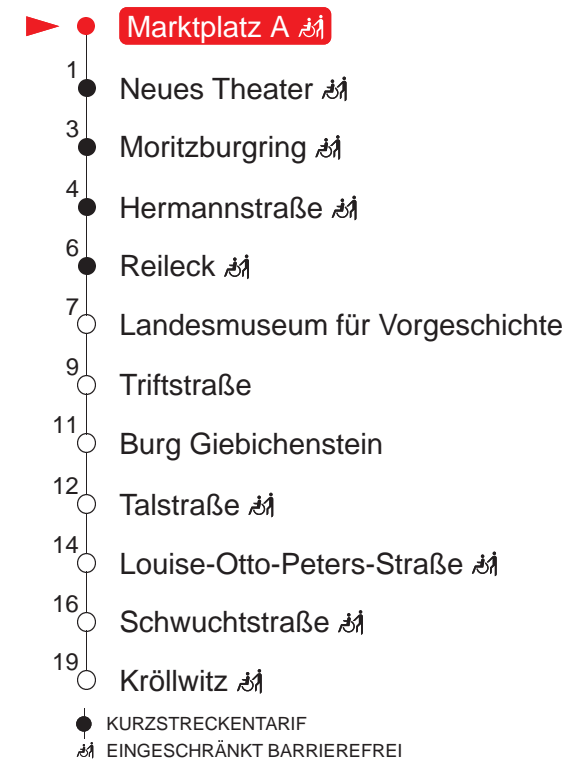

MONTAG – FREITAG

4	36					
5	04	22	37	52		
6	07	21	37	47	58	
7	06	16	26	36	46	56
8	06	16	26	36	46	56
9	06	16	26	36	46	56
10	06	16	26	36	46	56
11	06	16	26	36	46	56
12	06	16	26	36	46	56
13	06	16	26	36	46	56
14	06	16	26	36	46	56
15	06	16	26	36	46	56
16	06	16	26	36	46	56
17	06	16	26	36	46	57
18	07	22	37	52		
19	07	22	37			
20	00	20	40			
21	00	20	40			
22	00	20	45			
23	15	45				
0	15	45				
1	15	Ⓢ				
2	15	Ⓢ				
3	30	Ⓢ				
4	15	Ⓢ				

SAMSTAG

4	15	45			
5	15	45			
6	15	40			
7	00	20	40		
8	00	26	46		
9	06	26	46		
10	06	26	46		
11	06	26	46		
12	06	26	46		
13	06	26	46		
14	06	26	46		
15	06	26	46		
16	06	26	46		
17	06	26	46		
18	06	26	46		
19	06	26	46		
20	00	20	40		
21	00	20	40		
22	00	20	45		
23	15	45			
0	15	45			
1	15				
2	15				
3	30				
4	14				

SONN- UND FEIERTAG

4	15	45			
5	15	45			
6	15	45			
7	15	45			
8	15	40			
9	00	20	40		
10	00	26	46		
11	06	26	46		
12	06	26	46		
13	06	26	46		
14	06	26	46		
15	06	26	46		
16	06	26	46		
17	06	26	46		
18	06	26	46		
19	06	26	46		
20	00	20	40		
21	00	20	40		
22	00	20	45		
23	15	45			
0	15	45			
1	15	Ⓢ			
2	15	Ⓢ			
3	30	Ⓢ			
4	15	Ⓢ			

Haltestellen

Ⓢ : verkehrt nur in Nächten vor arbeitsfreien Tagen

QR-Code scannen und die aktuellen Abfahrtszeiten dieser Haltestelle direkt auf dem Handy anzeigen lassen!