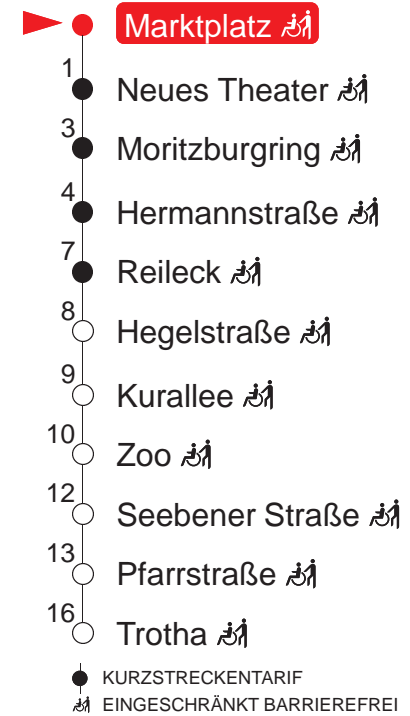

MONTAG – FREITAG

4	23	51
5	11	26 41 56
6	11	26 41 56
7	11	29 44 59
8	14	29 44 59
9	14	29 44 59
10	14	29 44 59
11	14	29 44 59
12	14	29 44 59
13	14	29 44 59
14	14	29 44 59
15	14	29 44 59
16	14	29 44 59
17	14	29 40 55
18	10	25 40 55
19	10	25 40

SAMSTAG

4	–
5	–
6	–
7	–
8	21 41
9	01 21 41
10	01 21 41
11	01 21 41
12	01 21 41
13	01 21 41
14	01 21 41
15	01 21 41
16	01 21 41
17	00 20 40
18	00 20 40
19	00 20 40

SONN- UND FEIERTAG

4	–
5	–
6	–
7	–
8	–
9	–
10	20 40
11	00 20 40
12	00 20 40
13	00 20 40
14	00 20 40
15	00 20 40
16	00 20 40
17	00 20 40
18	00 20 40
19	00 20 40

Haltestellen

QR-Code scannen und die aktuellen Abfahrtszeiten dieser Haltestelle direkt auf dem Handy anzeigen lassen!