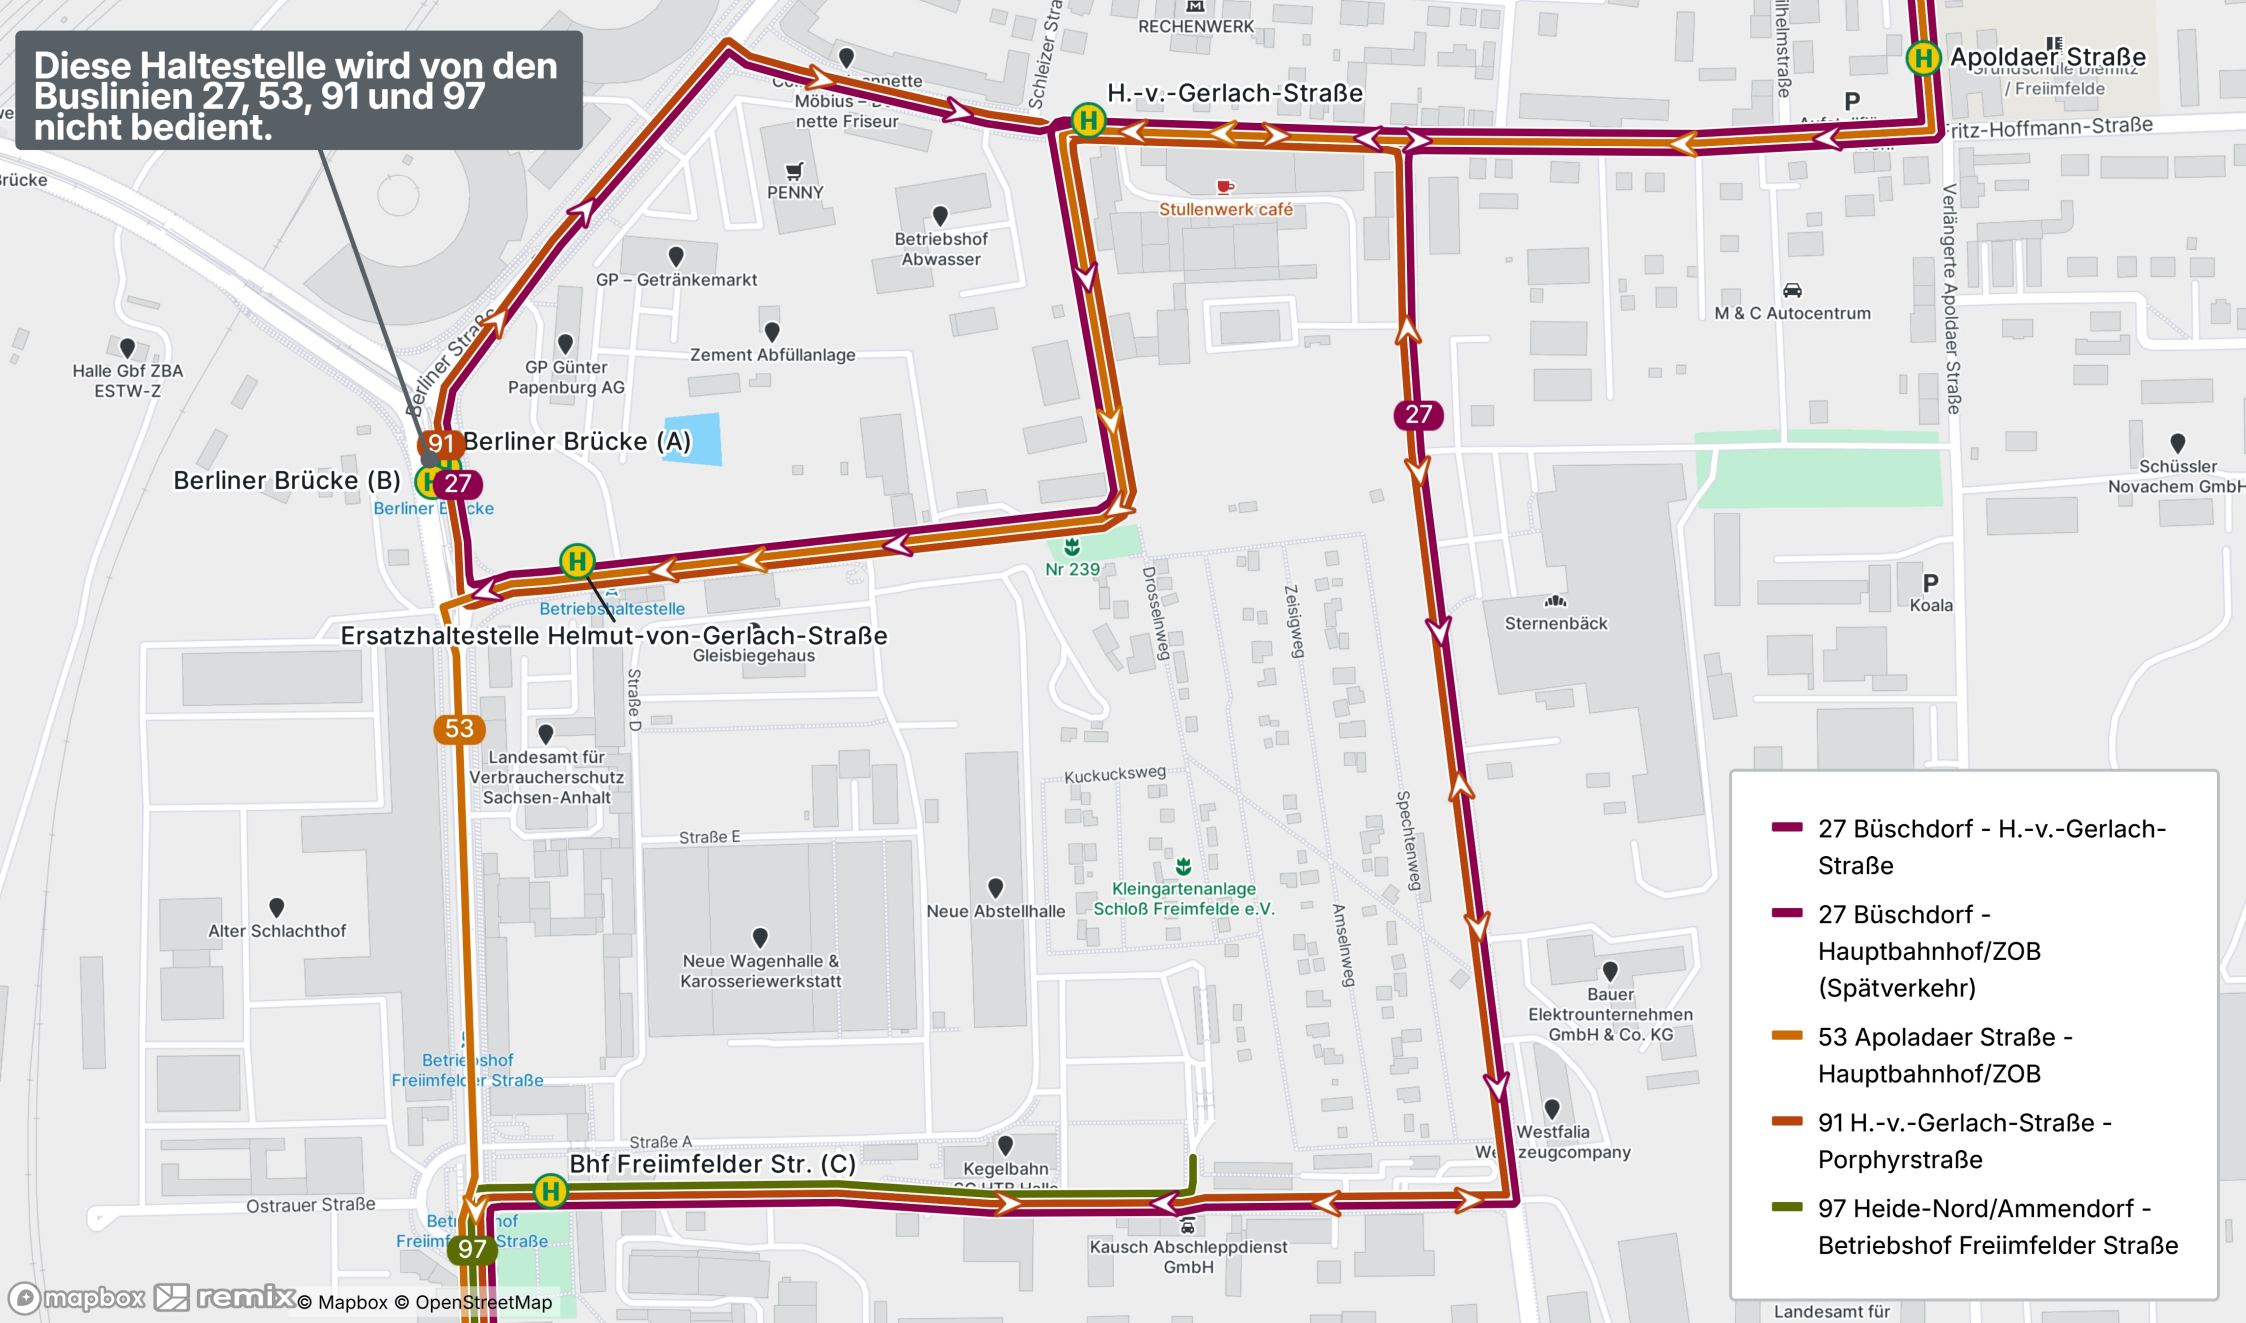

Diese Haltestelle wird von den Buslinien 27, 53, 91 und 97 nicht bedient.

- 27 Büschdorf - H.-v.-Gerlach-Straße
- 27 Büschdorf - Hauptbahnhof/ZOB (Spätverkehr)
- 53 Apoladaer Straße - Hauptbahnhof/ZOB
- 91 H.-v.-Gerlach-Straße - Porphyrstraße
- 97 Heide-Nord/Ammendorf - Betriebshof Freimfelder Straße