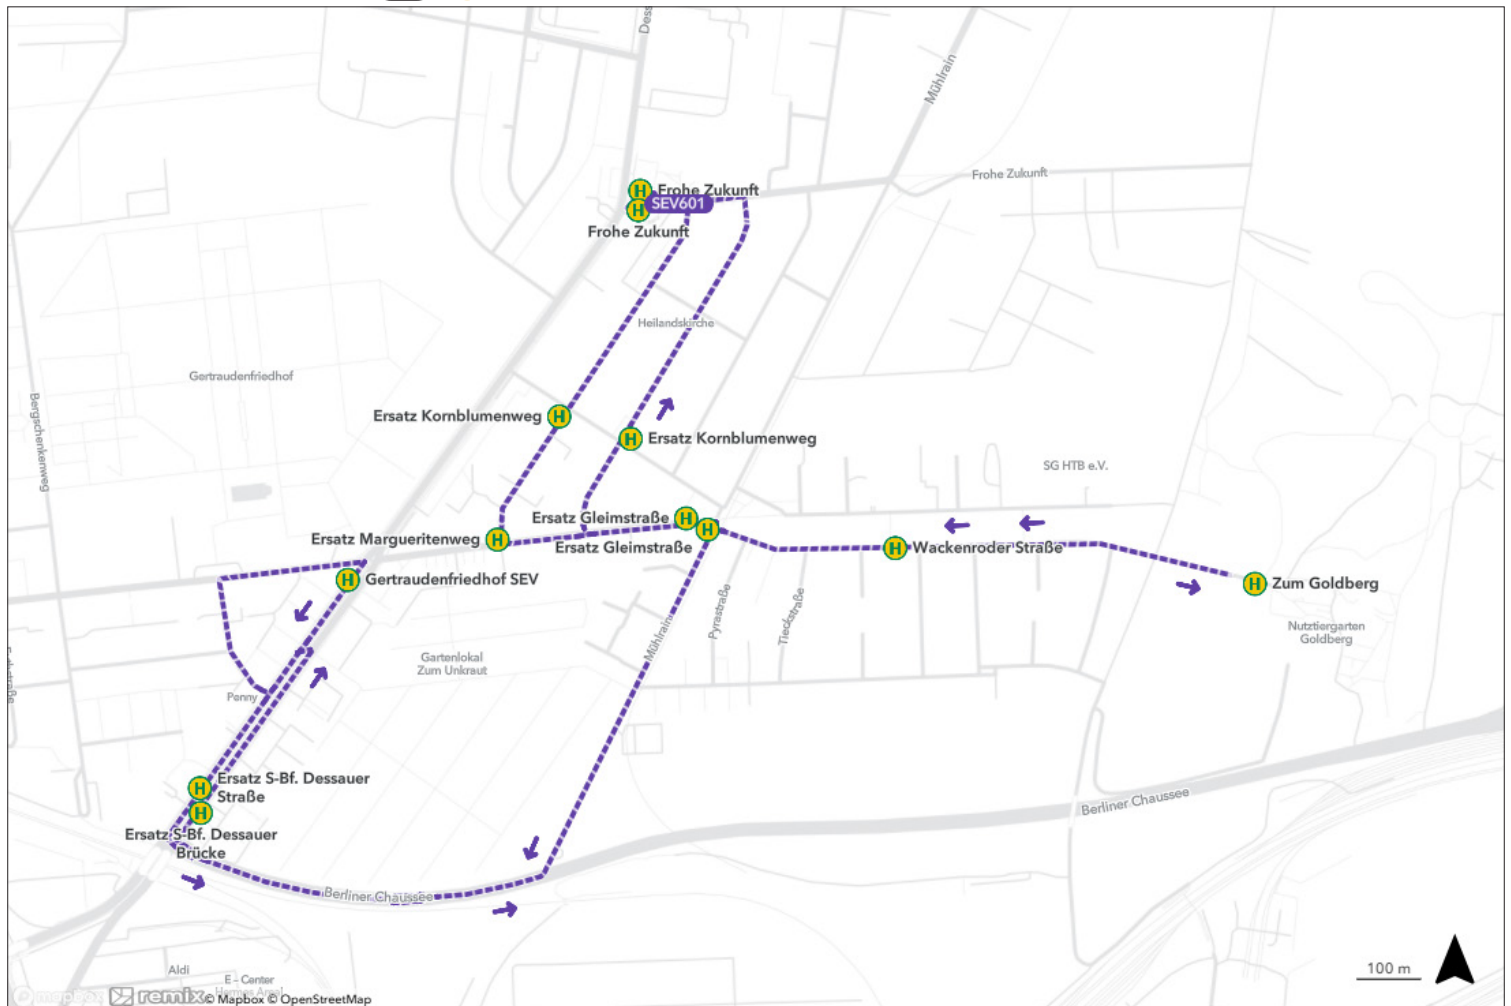

Baumaßnahme Frohe Zukunft

Neue Verkehrsführung für SEV 1

gültig ab vsl. 17. März 2025

Sehr geehrte Fahrgäste,

ab 17. März wird der Schienenersatzverkehr für die Baumaßnahme Frohe Zukunft angepasst. Das Baufeld wird erweitert, sodass eine Anpassung der Umleitung unumgänglich ist.

SEV 1 Änderung der Umleitung:

Frohe Zukunft - Kornblumenweg - Margueritenweg - Gleimstraße - S-Bahnhof Dessauer Brücke - **Gertraudenfriedhof**

Gertraudenfriedhof - S-Bahnhof Dessauer Brücke - Gleimstraße - Wackenroder Straße - **Zum Goldberg**

Übersicht Fahrtverlauf des SEV 1

Montag - Freitag																		
Gertraudenfriedhof ..	3.43	3.58	4.28	4.54	5.24	5.55	Alle	7.25	7.36	7.51	8.10	Alle	14.10	14.23	14.38	14.55	Alle	16.55
S-Bf. Dessauer Brücke	3.44	3.59	4.29	4.55	5.25	5.57	15	7.27	7.38	7.53	8.12	15	14.12	14.25	14.40	14.57	15	16.57
Wackenroderstraße.....							Min		7.44	7.59		Min					Min	
Zum Goldberg									7.45	8.00								
Wackenroderstraße.....									7.46	8.01								
Gleimstraße	3.47	4.02	4.32	4.58	5.28	6.00	Alle	7.30	7.47	8.02	8.15	Alle	14.15	14.28	14.43	15.00	Alle	17.00
Kornblumenweg	3.48	4.03	4.33	4.59	5.29	6.01	15	7.31	7.48	8.03	8.16	15	14.16	14.29	14.44	15.01	15	17.01
Frohe Zukunft	3.49	4.04	4.34	5.00	5.30	6.03	Min	7.33	7.50	8.05	8.18	Min	14.18	14.31	14.46	15.03	Min	17.03

Montag - Freitag																		
Verkehrshinweise																		
Gertraudenfriedhof ..	17.25	Alle	19.25	19.51	Alle	23.51	0.13	0.41							
S-Bf. Dessauer Brücke	17.27	30	19.27	19.52	20	23.52	0.14	0.42	1.22	2.27	3.34							
Wackenroderstraße.....		Min			Min													
Zum Goldberg																		
Wackenroderstraße.....																		
Gleimstraße	17.30	Alle	19.30	19.55	Alle	23.55	0.17	0.45	1.25	2.30	3.37							
Kornblumenweg	17.31	30	19.31	19.56	20	23.56	0.18	0.46	1.26	2.31	3.38							
Frohe Zukunft	17.33	Min	19.33	19.57	Min	23.57	0.19	0.47	1.27	2.32	3.39							