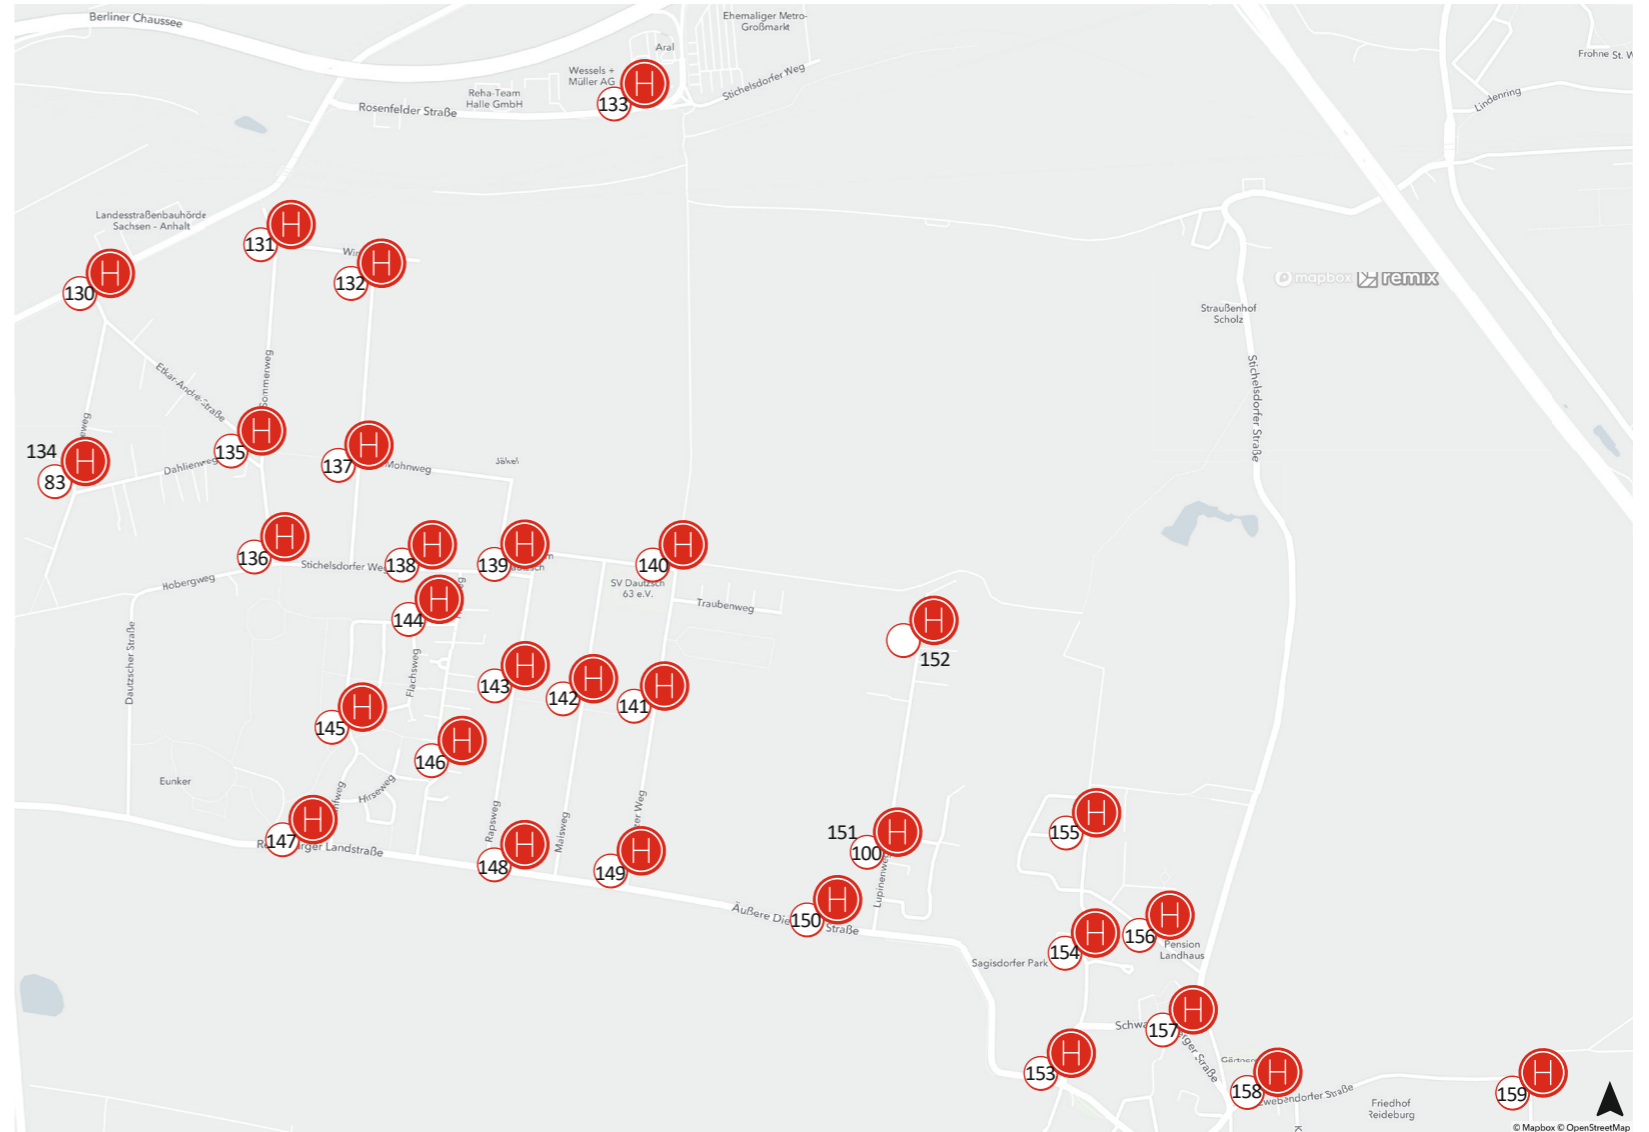

Übersicht der Haltepunkte des **movemix_shuttles** in Halle-Ost

Unser **movemix_shuttle** ist täglich von 20 bis 1 Uhr für dich unterwegs. **Freitags, samstags & in den Nächten vor Feiertagen bis 4 Uhr.**

Haltepunkte

130 Etkar-André-Str.	150 Lupinenweg
131 Winterweg	151 Resedenweg
132 Walter-Häbich-Str.	152 Lupinenweg/Nord
133 Rosenfelder Str.	153 Zwickauer Str.
134 Luzerneweg	154 Zwickauer Str./Nord
135 Karl-Liebknecht-Platz	155 Am Sagisdorfer Park
136 Dautzsch	156 Oelsnitzer Str.
137 Mohnweg	157 Schwarzenberger Str.
138 Stichelsdorfer Weg	158 Zwebendorfer Str.
139 Sportlerheim Dautzsch	159 Klingenthaler Str./Nord
140 Rebenweg	
141 Zöberitzer Weg	
142 Maisweg	
143 Rapsweg/Mitte	
144 Flachsweg	
145 Hanfweg	
146 Haferweg	
147 Großer Dautzschberg	
148 Rapsweg	
149 Äußere Diemitzer Str.	

Ausschnitt Karte 2 Halle-Ost

Stand: 07.01.2025
Änderungen vorbehalten.

virtueller Haltepunkt