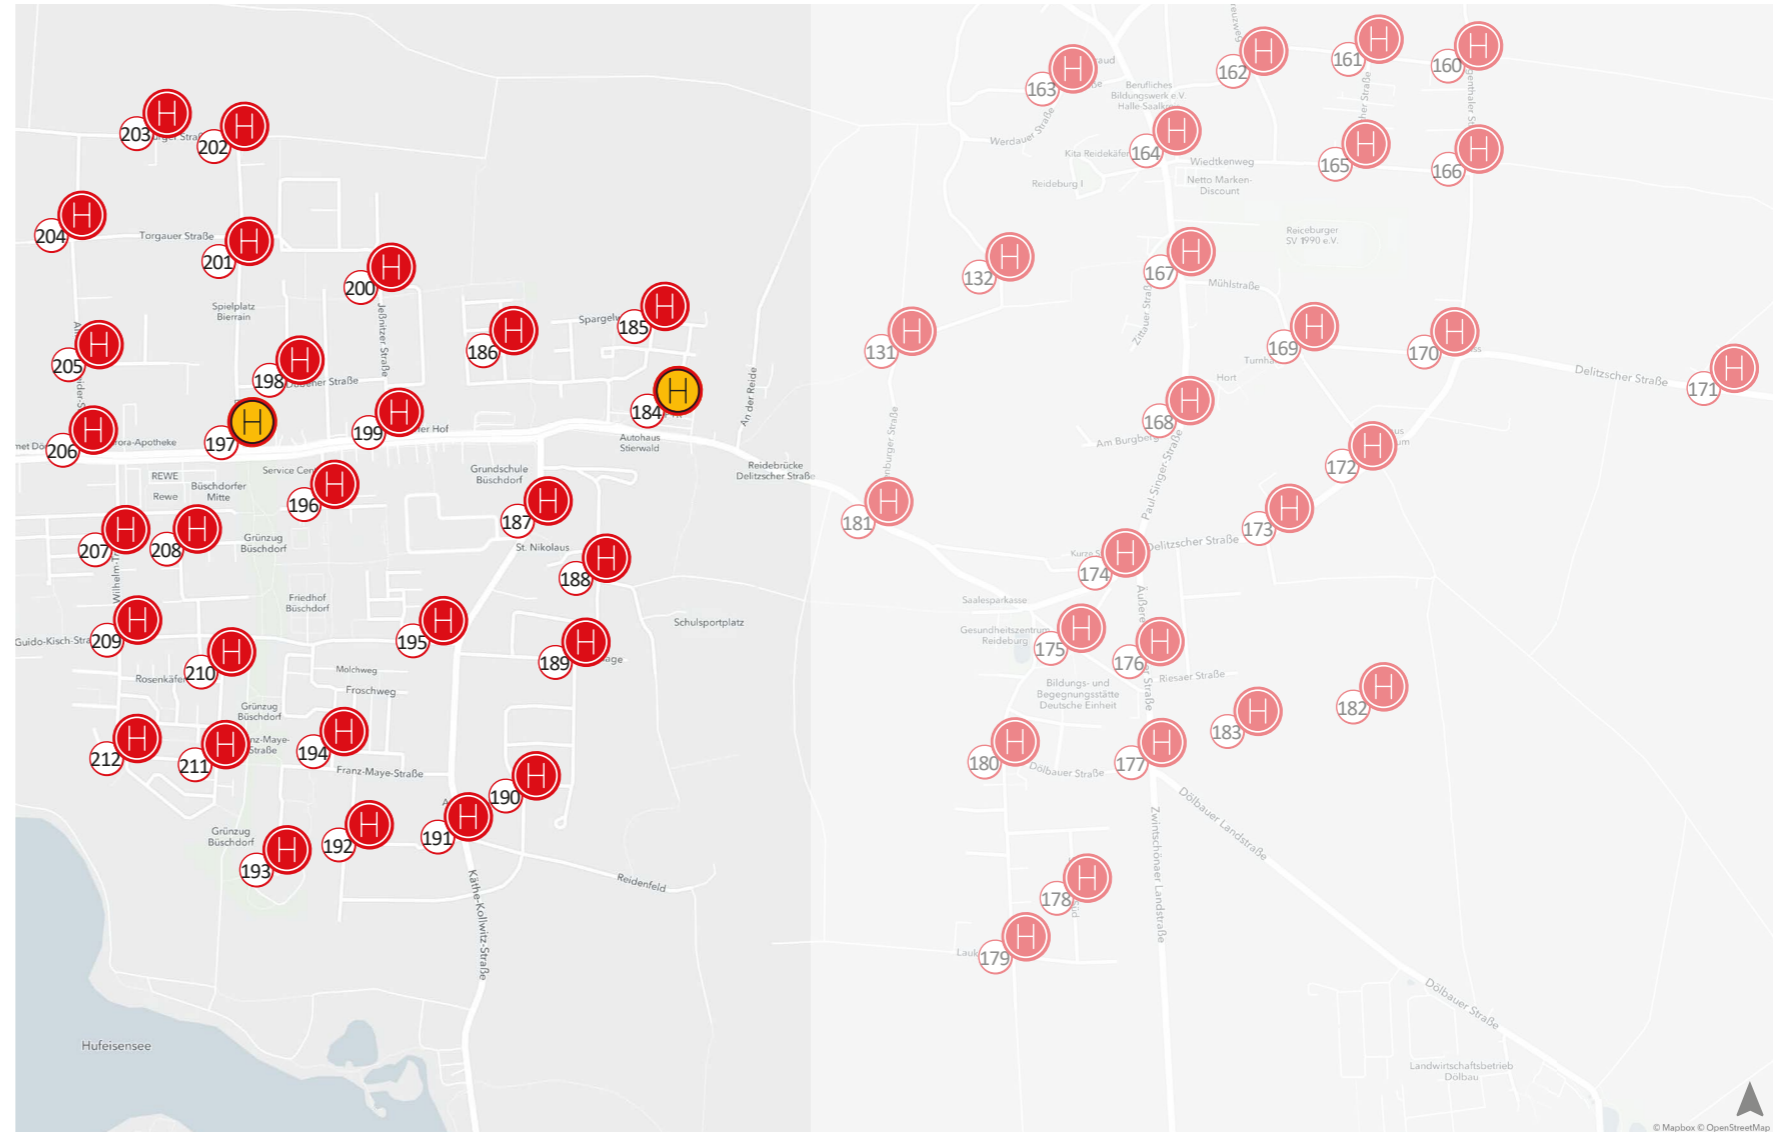

Haltepunkte

-  213 Am Klärwerk
-  214 Fiete-Schulze-Str./Mitte
-  215 Otto-Stomps-Str.
-  217 Verlängerte Apoldaer Str.
-  218 Trafoweg
-  219 Krienitzweg, Hufeisensee
-  220 Krienitzweg
-  221 Grenzstr., Finsterwalder
-  222 Grenzstr. Süd
-  223 Grenzstr.
-  224 Grenzstr. Mitte
-  225 Reideburger Str.
-  227 Betriebshof Freimfelder Str.
-  228 Freimfelde
-  229 Reideburger Str./KGV
-  230 Schwerzer Str.
-  231 Bürgerpark Freimfelde
-  232 Sagisdorfer Str.
-  233 Peißener Str.
-  234 Kockwitzer Str.

Übersicht der Haltepunkte des **movemix_shuttles** in Halle-Ost

Unser **movemix_shuttle** ist täglich von 20 bis 1 Uhr für dich unterwegs. **Freitags, samstags & in den Nächten vor Feiertagen bis 4 Uhr.**

Haltepunkte

- 184 Büschdorf
- 185 Spargelweg
- 186 Julius-Bernstein-Str.
- 187 Dorflage Büschdorf
- 188 Am Spielrain
- 189 Am Ellernbusch
- 190 Reidenfeld
- 191 Auenblick
- 192 Brombeerweg
- 193 Franz-Maye-Str.
- 194 Eidechsenweg
- 195 Friedhofstr.
- 196 Kreuzotterweg
- 197 Bitterfelder Str.
- 198 Dübener Str.
- 199 Greppiner Str.
- 200 Jeßnitzer Str.
- 201 Bierrain
- 202 Diemitzer Graben
- 203 Reideburger Str./Ost

- 204 Torgauer Str.
- 205 Eilenburger Str.
- 206 Alfred-Schneider-Str.
- 207 Wilhelm-Troll-Str.
- 208 Seerosenweg
- 209 Guido-Kisch-Str.
- 210 Rosenkäferweg
- 211 Maikäferweg
- 212 Zum Hufeisensee

Ausschnitt Karte 4a Halle-Ost