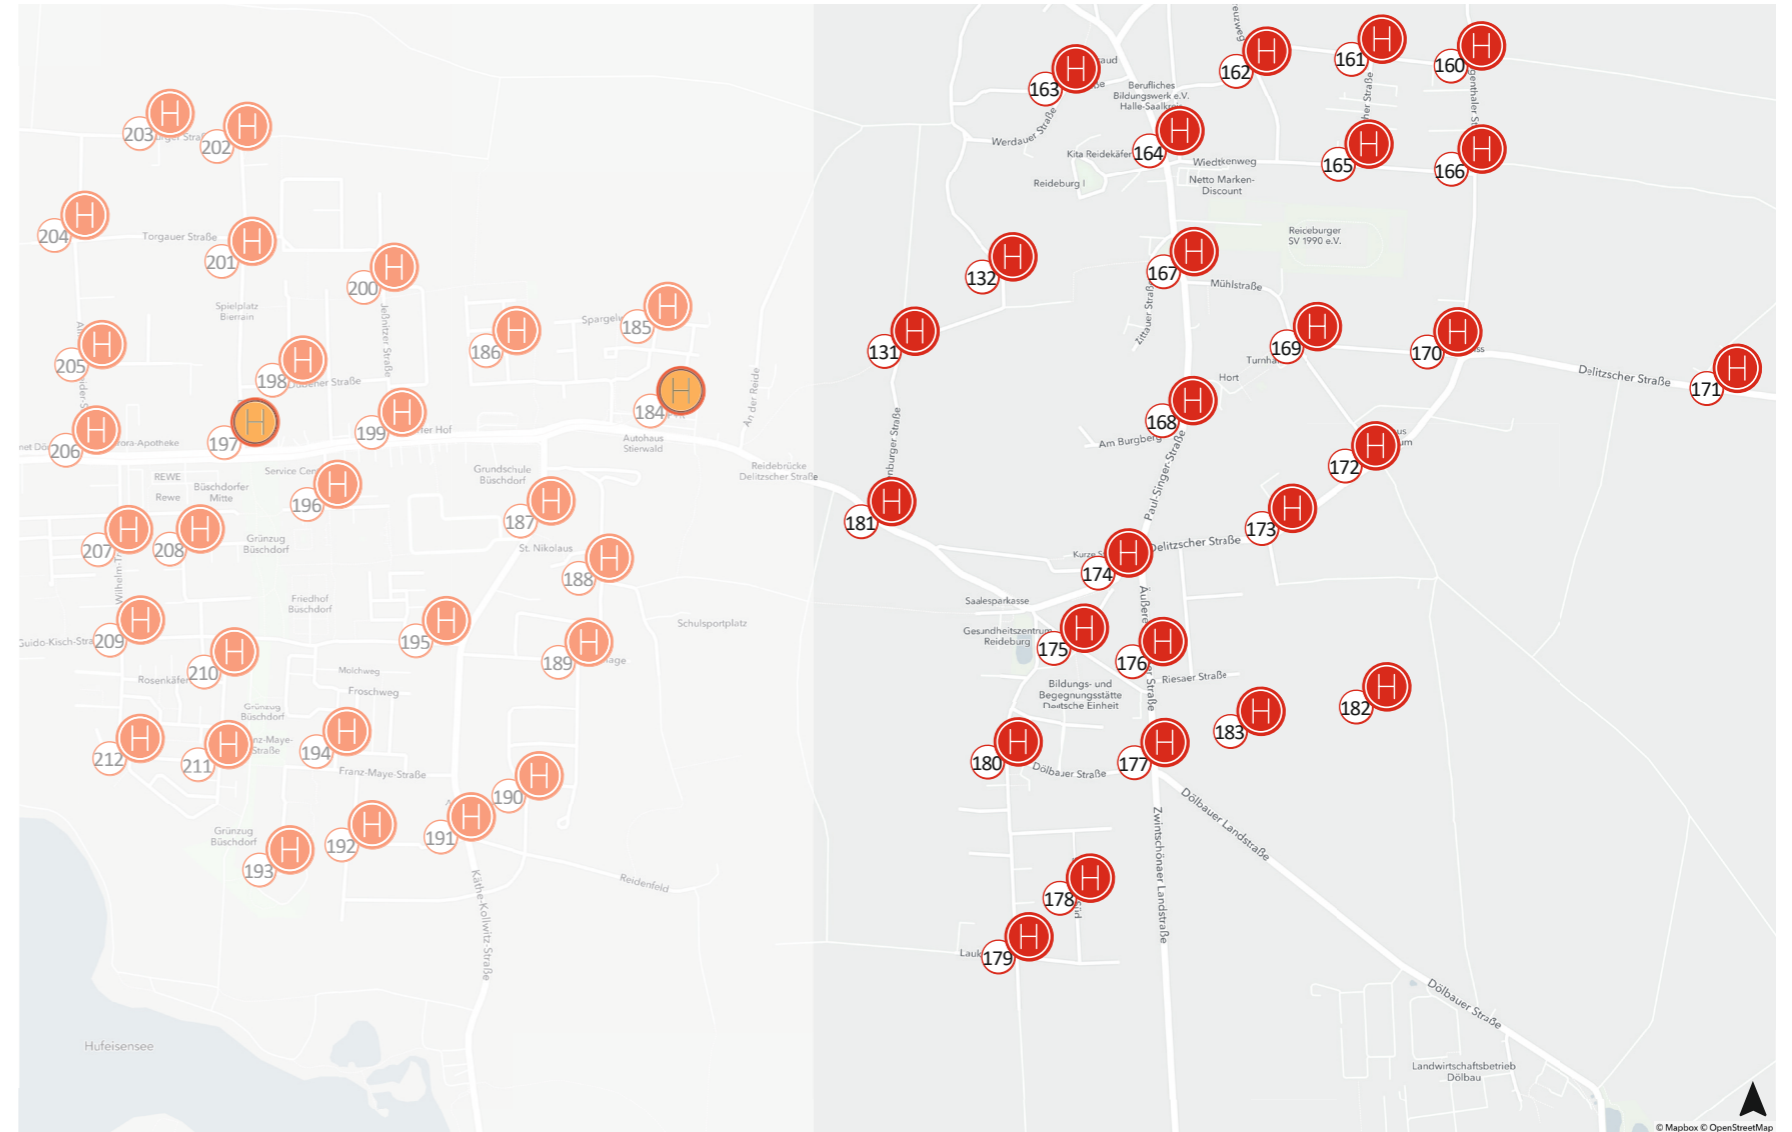

## Haltepunkte

-  184 Büschdorf
-  185 Spargelweg
-  186 Julius-Bernstein-Str.
-  187 Dorflage Büschdorf
-  188 Am Spielrain
-  189 Am Ellernbusch
-  190 Reidenfeld
-  191 Auenblick
-  192 Brombeerweg
-  193 Franz-Maye-Str.
-  194 Eidechsenweg
-  195 Friedhofstr.
-  196 Kreuzotterweg
-  197 Bitterfelder Str.
-  198 Dübener Str.
-  199 Greppiner Str.
-  200 Jeßnitzer Str.
-  201 Bierrain
-  202 Diemitzer Graben
-  203 Reideburger Str./Ost

-  204 Torgauer Str.
-  205 Eilenburger Str.
-  206 Alfred-Schneider-Str.
-  207 Wilhelm-Troll-Str.
-  208 Seerosenweg
-  209 Guido-Kisch-Str.
-  210 Rosenkäferweg
-  211 Maikäferweg
-  212 Zum Hufeisensee

# Übersicht der Haltepunkte des **movemix\_shuttles** in Halle-Ost

Unser **movemix\_shuttle** ist täglich von 20 bis 1 Uhr für dich unterwegs. **Freitags, samstags & in den Nächten vor Feiertagen bis 4 Uhr.**

## Ausschnitt Karte 4b Halle-Ost

Stand: 07.01.2025  
Änderungen vorbehalten.

virtueller Haltepunkt