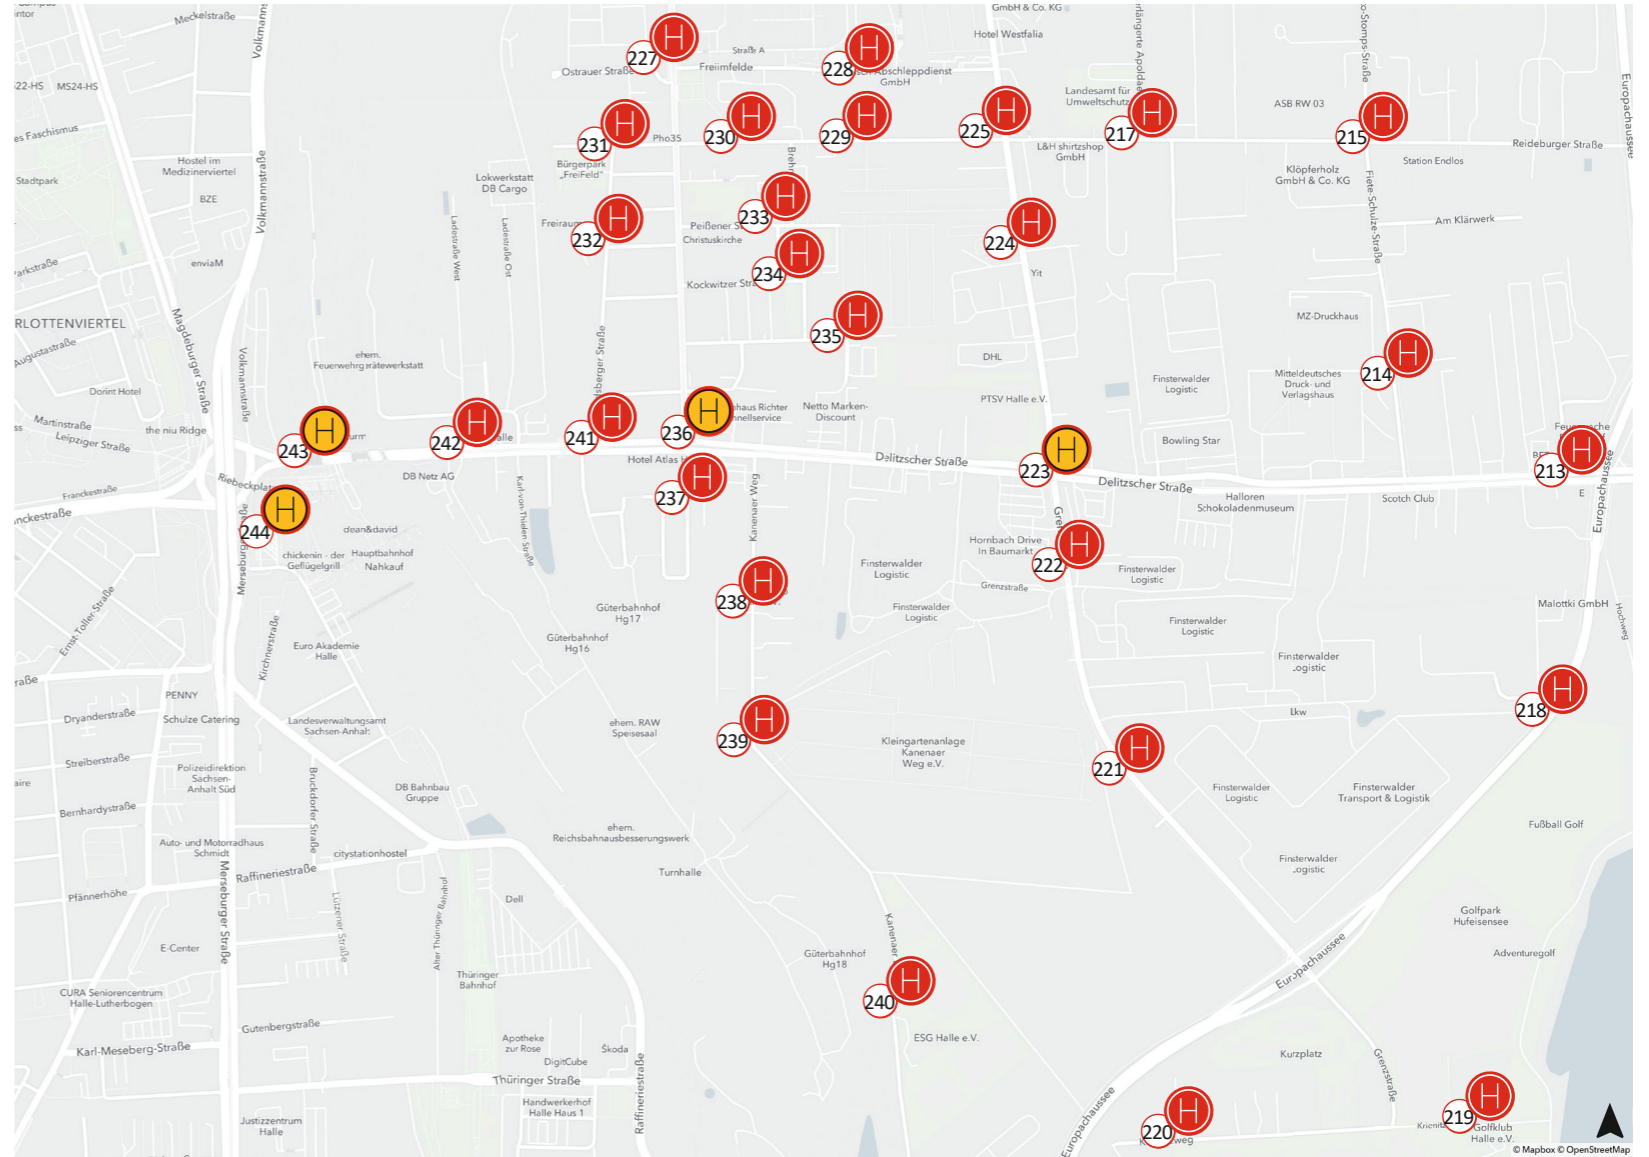

Übersicht der Haltepunkte des **movemix_shuttles** in Halle-Ost

Unser **movemix_shuttle** ist täglich von 20 bis 1 Uhr für dich unterwegs. **Freitags, samstags & in den Nächten vor Feiertagen bis 4 Uhr.**

Haltepunkte

- 213 Am Klärwerk
- 214 Fiete-Schulze-Str./Mitte
- 215 Otto-Stomps-Str.
- 217 Verlängerte Apoldaer Str.
- 218 Trafoweg
- 219 Krienitzweg, Hufeisensee
- 220 Krienitzweg
- 221 Grenzstr./Finsterwalder
- 222 Grenzstr. Süd
- 223 Grenzstr.
- 224 Grenzstr./Mitte
- 225 Reideburger Str.
- 227 Betriebshof Freimfelder Str.
- 228 Freimfelde
- 229 Reideburger Str./KGV
- 230 Schwerzer Str.
- 231 Bürgerpark Freimfelde
- 232 Sagisdorfer Str.
- 233 Peißener Str.
- 234 Kockwitzer Str.

- 235 Klepziger Str.
- 236 Freimfelder Str.
- 237 Reichsbahnsiedlung
- 238 Kanenaer Weg/Nord
- 239 Kanenaer Weg/Mitte
- 240 Kanenaer Weg/Süd
- 241 Landsberger Str.
- 242 Am Güterbahnhof
- 243 Hauptbahnhof
- 244 ZOB

Ausschnitt Karte 3 Halle-Ost