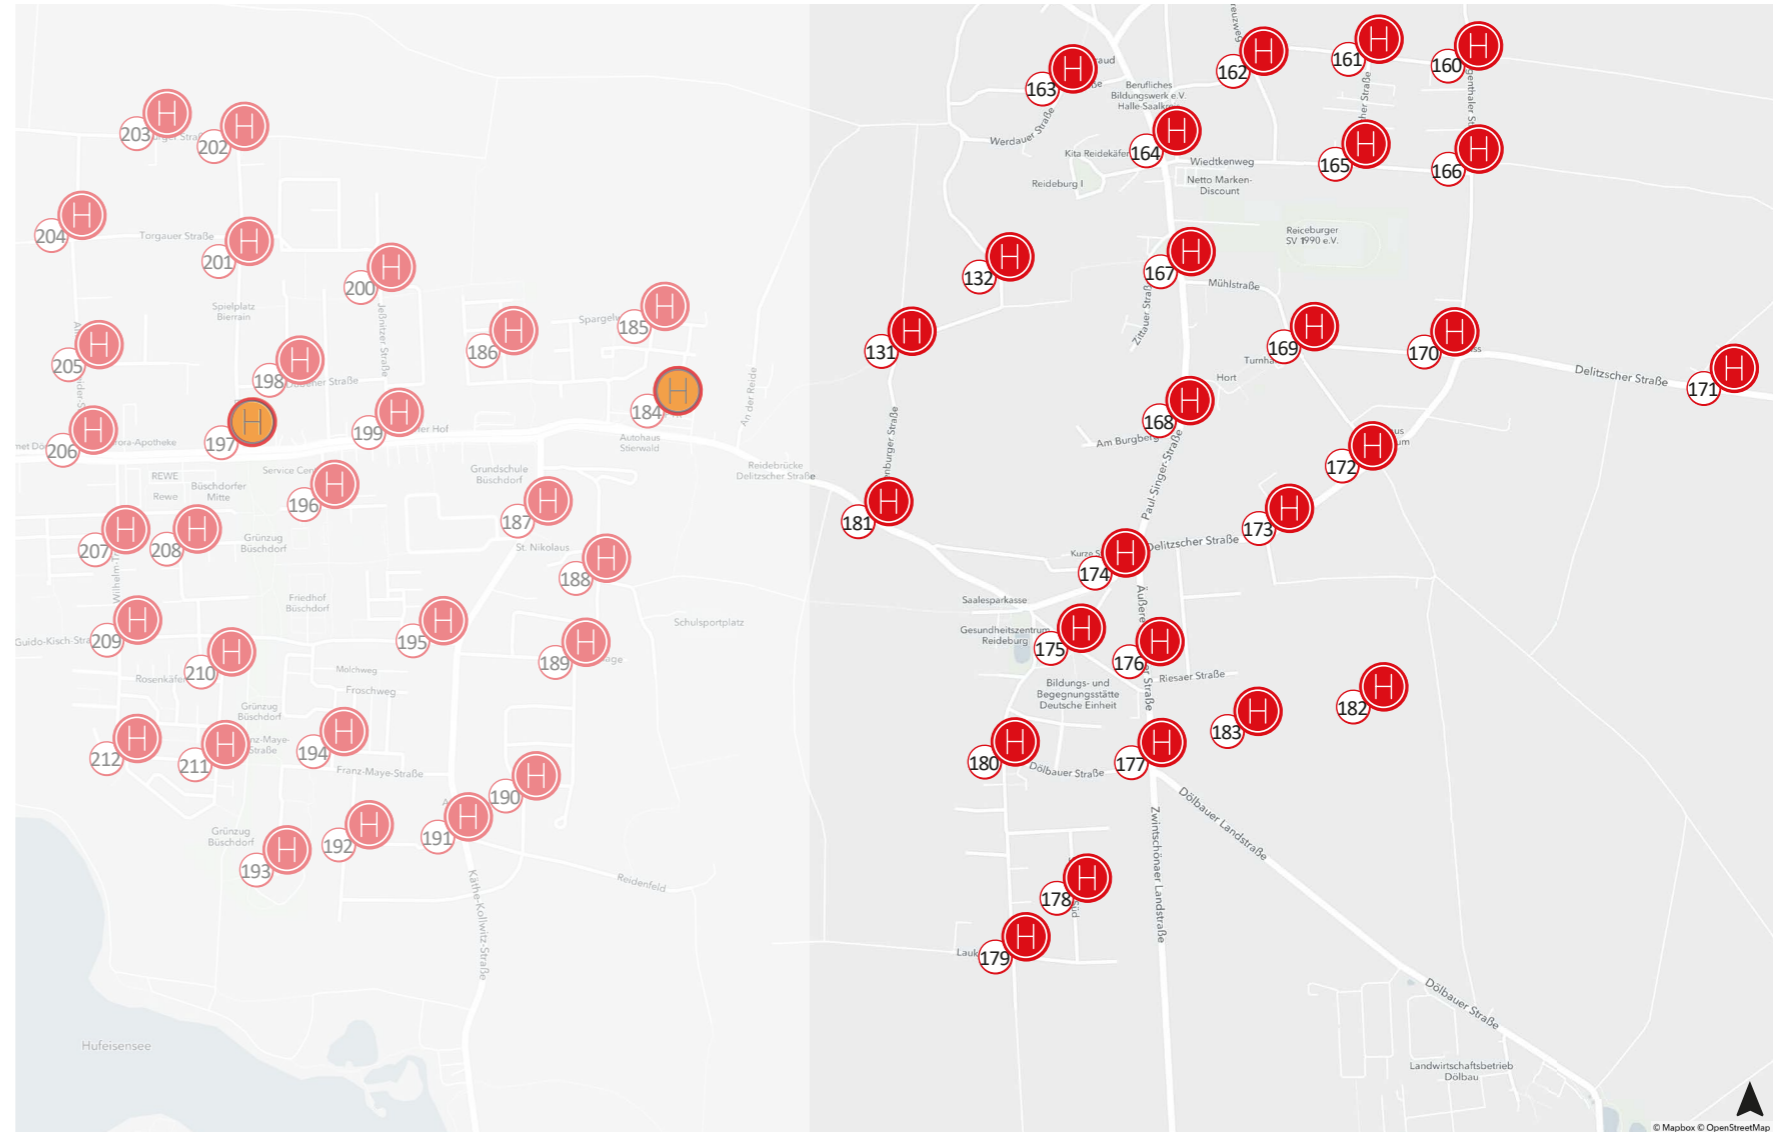

Übersicht der Haltepunkte des **movemix_shuttles** in Halle-Ost

Unser **movemix_shuttle** ist täglich von 20 bis 1 Uhr für dich unterwegs. **Freitags, samstags & in den Nächten vor Feiertagen bis 4 Uhr.**

Haltepunkte

	160	Kirchblick		180	Zwintschönaer Str.
	161	Sietzscher Str.		181	Altenburger Str.
	162	Kreuzweg		182	Altenburger Str./Nord
	163	Diemitzer Str.		183	Annaberger Str.
	164	Reideburg			
	165	Wiedtkenweg			
	166	Klingenthaler Str.			
	167	Mühlstr./Paul-Singer-Str.			
	168	Paul-Singer-Str.			
	169	Mühlstr. Mitte			
	170	Mühlstr.			
	171	Reideburg, Siedlung			
	172	An der Priemitzer Mark			
	173	Delitzscher Str./Reideburg			
	174	Schönnewitzer Str.			
	175	Begegnungsstätte Dt. Einheit			
	176	Äußere Leipziger Str.			
	177	Dölbauer Landstr.			
	178	Siedlung Süd			
	179	Laukenweg			

Ausschnitt Karte 4b Halle-Ost

Stand: 10.06.2024
Änderungen vorbehalten.

virtueller Haltepunkt

Buchung

Buche dein **movemix_shuttle** ab sofort oder bis maximal 24 Stunden im Voraus über die **movemix_app** oder telefonisch unter **(0345) 5 81 - 56 66**.