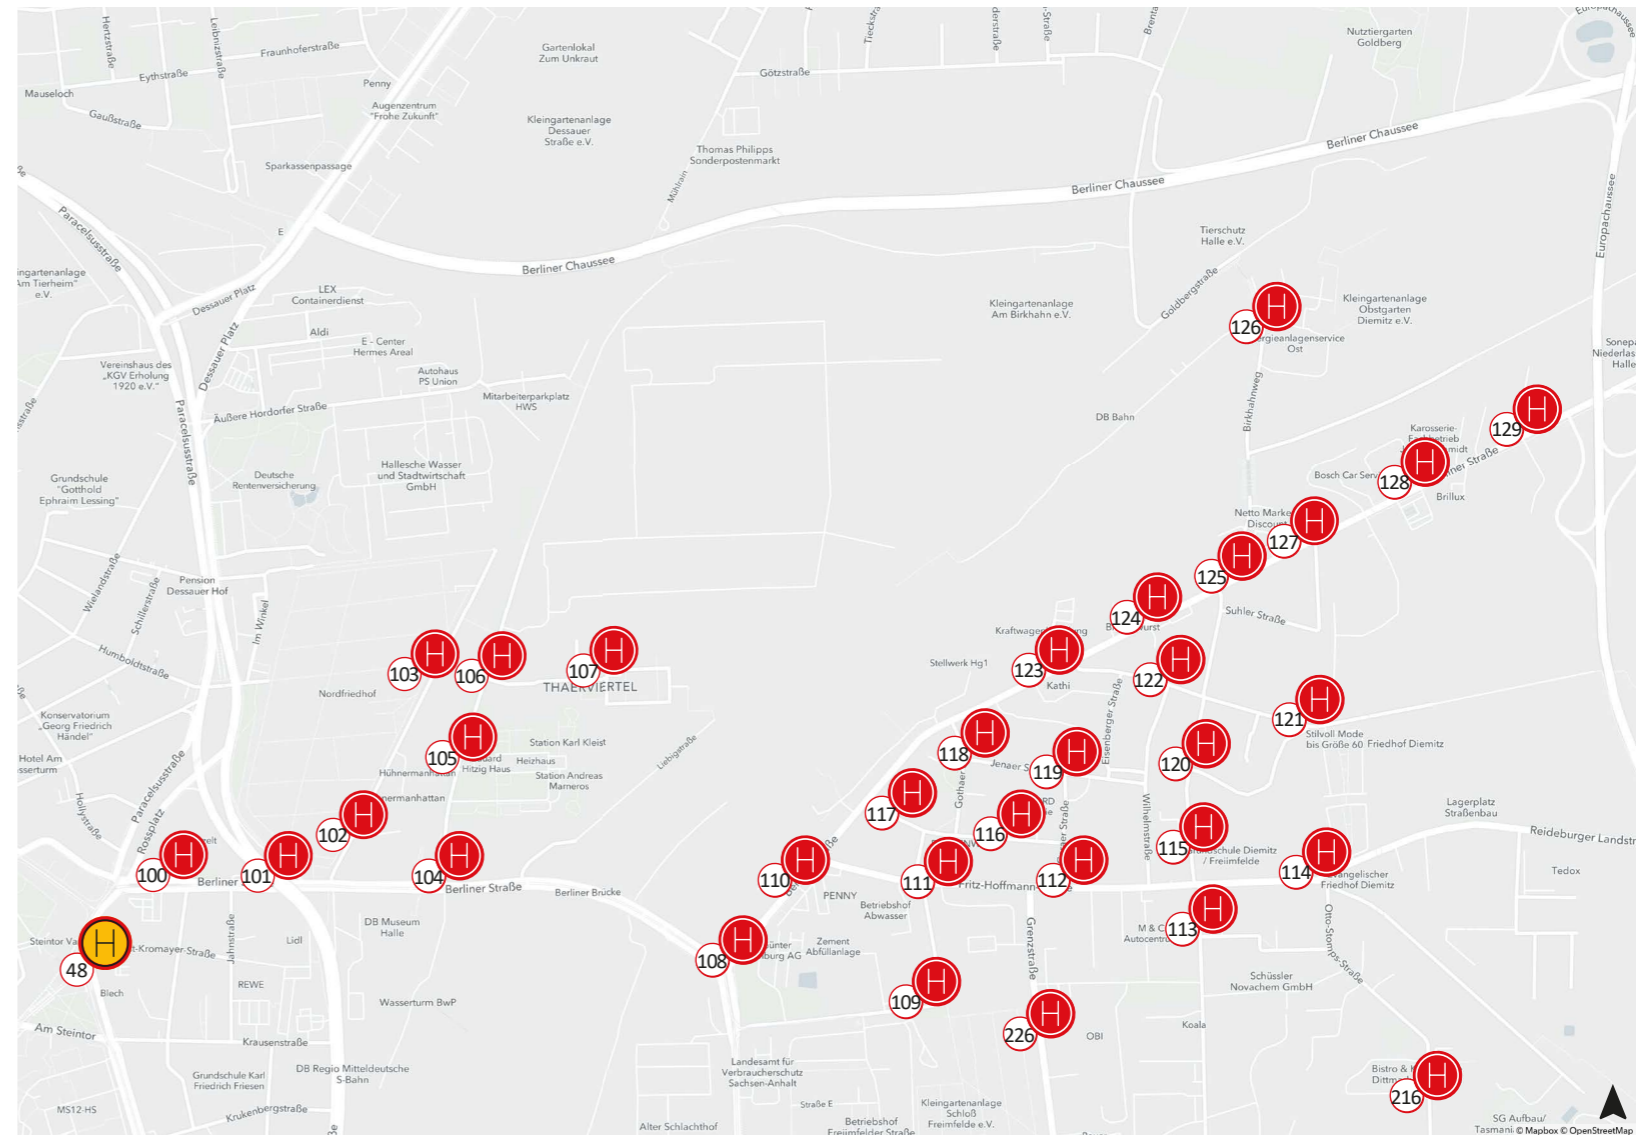

Übersicht der Haltepunkte des **move mix_shuttles** in Halle-Ost

Unser **move mix_shuttle** ist täglich von 20 bis 1 Uhr für dich unterwegs. **Freitags, samstags & in den Nächten vor Feiertagen bis 4 Uhr.**

Haltepunkte

48 Am Steintor	119 Geraer Str.
100 Friesenstr.	120 Dornburger Weg
101 Brücke Volkmannstr.	121 Sonneberger Str.
102 Hordorfer Str./Süd	122 Wilhelmstr.
103 Hordorfer Str./Nord	123 Gothaer Str.
104 S-Bahnhof Steintorbrücke	124 Berliner Str./Diemitz
105 Julius-Kühn-Str.	125 Suhler Str.
106 Thaerstr.	126 Birkhahnweg/DB-Gelände
107 Thaerplatz	127 Apoldaer Str./Birkhahnweg
108 Berliner Brücke	128 Berliner Str./Tankstelle
109 HAVAG-Betriebshof/Nordtor	129 Zur Straßenmeisterei
110 Berliner Brücke, Steig C/D	216 Otto-Stomps-Str./Nord
111 Helmut-von-Gerlach-Str.	226 Grenzstr./Nord
112 Fritz-Hoffmann-Str.	
113 Walther-Rathenau-Str.	
114 Reideburger Landstr.	
115 Apoldaer Str.	
116 Saalfelder Str./TÜV	
117 Saalfelder Str.	
118 Jenaer Str.	

Ausschnitt Karte 1 Halle-Ost

Stand: 10.06.2024
Änderungen vorbehalten.

- virtueller Haltepunkt
- Haltepunkt mit Umsteigemöglichkeit