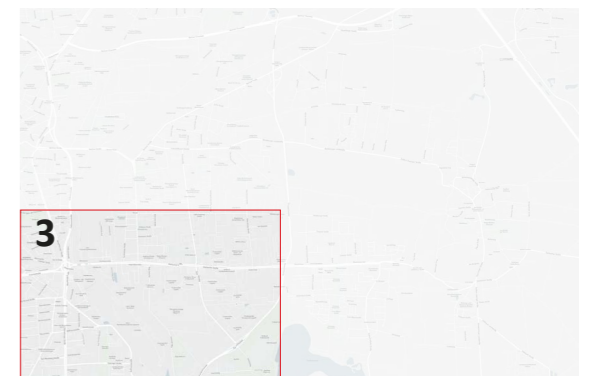

Haltepunkte

-  213 Am Klärwerk
-  214 Fiete-Schulze-Str./Mitte
-  215 Otto-Stomps-Str.
-  217 Verlängerte Apoldaer Str.
-  218 Trafoweg
-  219 Krienitzweg, Hufeisensee
-  220 Krienitzweg
-  221 Grenzstr., Finsterwalder
-  222 Grenzstr. Süd
-  223 Grenzstr.
-  224 Grenzstr. Mitte
-  225 Reideburger Str.
-  227 Betriebshof Freimfelder Str.
-  228 Freimfelde
-  229 Reideburger Str./KGV
-  230 Schwerzer Str.
-  231 Bürgerpark Freimfelde
-  232 Sagisdorfer Str.
-  233 Peißener Str.
-  234 Kockwitzer Str.

-  235 Klepziger Str.
-  236 Freimfelder Str.
-  237 Reichsbahnsiedlung
-  238 Kanenaer Weg/Nord
-  239 Kanenaer Weg/Mitte
-  240 Kanenaer Weg/Süd
-  241 Landsberger Str.
-  242 Am Güterbahnhof
-  243 Hauptbahnhof

Ausschnitt Karte 3 Halle-Ost

Stand: 10.06.2024
Änderungen vorbehalten.

-  virtueller Haltepunkt
-  Haltepunkt mit Umsteigemöglichkeit

Buchung

Buche dein **movemix_shuttle** ab sofort oder bis maximal 24 Stunden im Voraus über die **movemix_app** oder telefonisch unter **(0345) 5 81 - 56 66**.

Haltepunkte

- 184 Büschdorf
- 185 Spargelweg
- 186 Julius-Bernstein-Str.
- 187 Dorflage Büschdorf
- 188 Am Spielrain
- 189 Am Ellernbusch
- 190 Reidenfeld
- 191 Auenblick
- 192 Brombeerweg
- 193 Franz-Maye-Str.
- 194 Eidechsenweg
- 195 Friedhofstr.
- 196 Kreuzotterweg
- 197 Bitterfelder Str.
- 198 Dübener Str.
- 199 Greppiner Str.
- 200 Jeßnitzer Str.
- 201 Bierrain
- 202 Diemitzer Graben
- 203 Reideburger Str./Ost