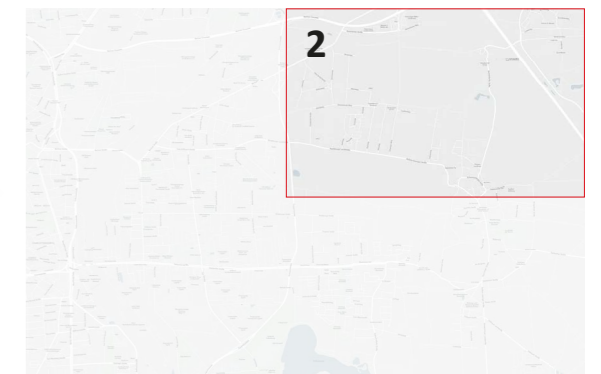

Übersicht der Haltepunkte des **movemix_shuttles** in Halle-Ost

Unser **movemix_shuttle** ist täglich von 20 bis 1 Uhr für dich unterwegs. **Freitags, samstags & in den Nächten vor Feiertagen bis 4 Uhr.**

Haltepunkte

- | | |
|---------------------------|-----------------------------|
| 130 Etkar-André-Str. | 150 Lupinenweg |
| 131 Winterweg | 151 Resedenweg |
| 132 Walter-Häbich-Str. | 152 Lupinenweg/Nord |
| 133 Rosenfelder Str. | 153 Zwickauer Str. |
| 134 Luzerneweg | 154 Zwickauer Str./Nord |
| 135 Karl-Liebknecht-Platz | 155 Am Sagisdorfer Park |
| 136 Dautzsch | 156 Oelsnitzer Str. |
| 137 Mohnweg | 157 Schwarzenberger Str. |
| 138 Stichelsdorfer Weg | 158 Zwebendorfer Str. |
| 139 Sportlerheim Dautzsch | 159 Klingenthaler Str./Nord |
| 140 Rebenweg | |
| 141 Zöberitzer Weg | |
| 142 Maisweg | |
| 143 Rapsweg/Mitte | |
| 144 Flachsweg | |
| 145 Hanfweg | |
| 146 Haferweg | |
| 147 Großer Dautzschberg | |
| 148 Rapsweg | |
| 149 Äußere Diemitzer Str. | |

Ausschnitt Karte 2 Halle-Ost

Stand: 10.06.2024
Änderungen vorbehalten.

virtueller Haltepunkt

Buchung

Buche dein **movemix_shuttle** ab sofort oder bis maximal 24 Stunden im Voraus über die **movemix_app** oder telefonisch unter **(0345) 5 81 - 56 66**.

Haltepunkte

-  213 Am Klärwerk
-  214 Fiete-Schulze-Str./Mitte
-  215 Otto-Stomps-Str.
-  217 Verlängerte Apoldaer Str.
-  218 Trafoweg
-  219 Krienitzweg, Hufeisensee
-  220 Krienitzweg
-  221 Grenzstr., Finsterwalder
-  222 Grenzstr. Süd
-  223 Grenzstr.
-  224 Grenzstr. Mitte
-  225 Reideburger Str.
-  227 Betriebshof Freimfelder Str.
-  228 Freimfelde
-  229 Reideburger Str./KGV
-  230 Schwerzer Str.
-  231 Bürgerpark Freimfelde
-  232 Sagisdorfer Str.
-  233 Peißener Str.
-  234 Kockwitzer Str.