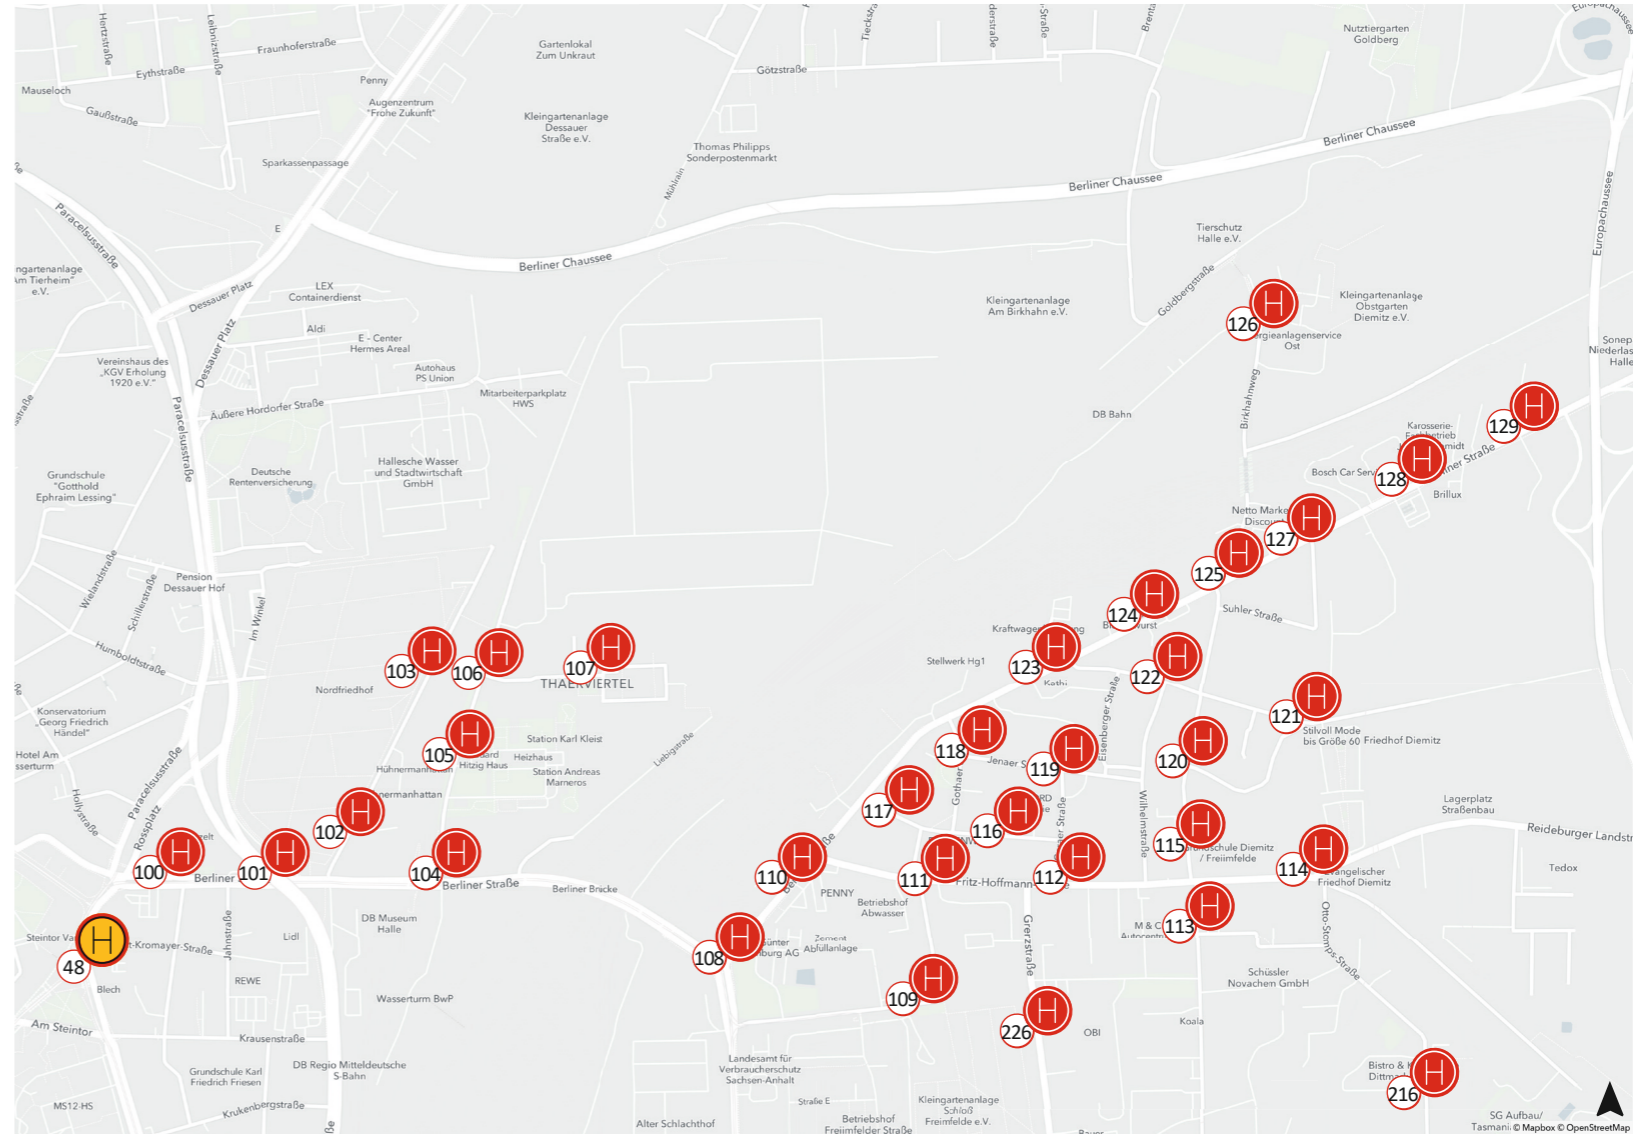

Übersicht der Haltepunkte des **movemix_shuttles** in Halle-Ost

Unser **movemix_shuttle** ist täglich von 20 bis 1 Uhr für dich unterwegs. **Freitags, samstags & in den Nächten vor Feiertagen bis 4 Uhr.**

Haltepunkte

48 Am Steintor	119 Geraer Str.
100 Friesenstr.	120 Dornburger Weg
101 Brücke Volkmannstr.	121 Sonneberger Str.
102 Hordorfer Str./Süd	122 Wilhelmstr.
103 Hordorfer Str./Nord	123 Gothaer Str.
104 S-Bahnhof Steintorbrücke	124 Berliner Str./Diemitz
105 Julius-Kühn-Str.	125 Suhler Str.
106 Thaerstr.	126 Birkhahnweg/DB-Gelände
107 Thaerplatz	127 Apoldaer Str./Birkhahnweg
108 Berliner Brücke	128 Berliner Str./Tankstelle
109 HAVAG-Betriebshof/Nordtor	129 Zur Straßenmeisterei
110 Berliner Brücke, Steig C/D	216 Otto-Stomps-Str./Nord
111 Helmut-von-Gerlach-Str.	226 Grenzstr./Nord
112 Fritz-Hoffmann-Str.	
113 Walther-Rathenau-Str.	
114 Reideburger Landstr.	
115 Apoldaer Str.	
116 Saalfelder Str./TÜV	
117 Saalfelder Str.	
118 Jenaer Str.	

Ausschnitt Karte 1 Halle-Ost

Stand: 07.01.2025
Änderungen vorbehalten.

- virtueller Haltepunkt
- Haltepunkt mit Umsteigemöglichkeit