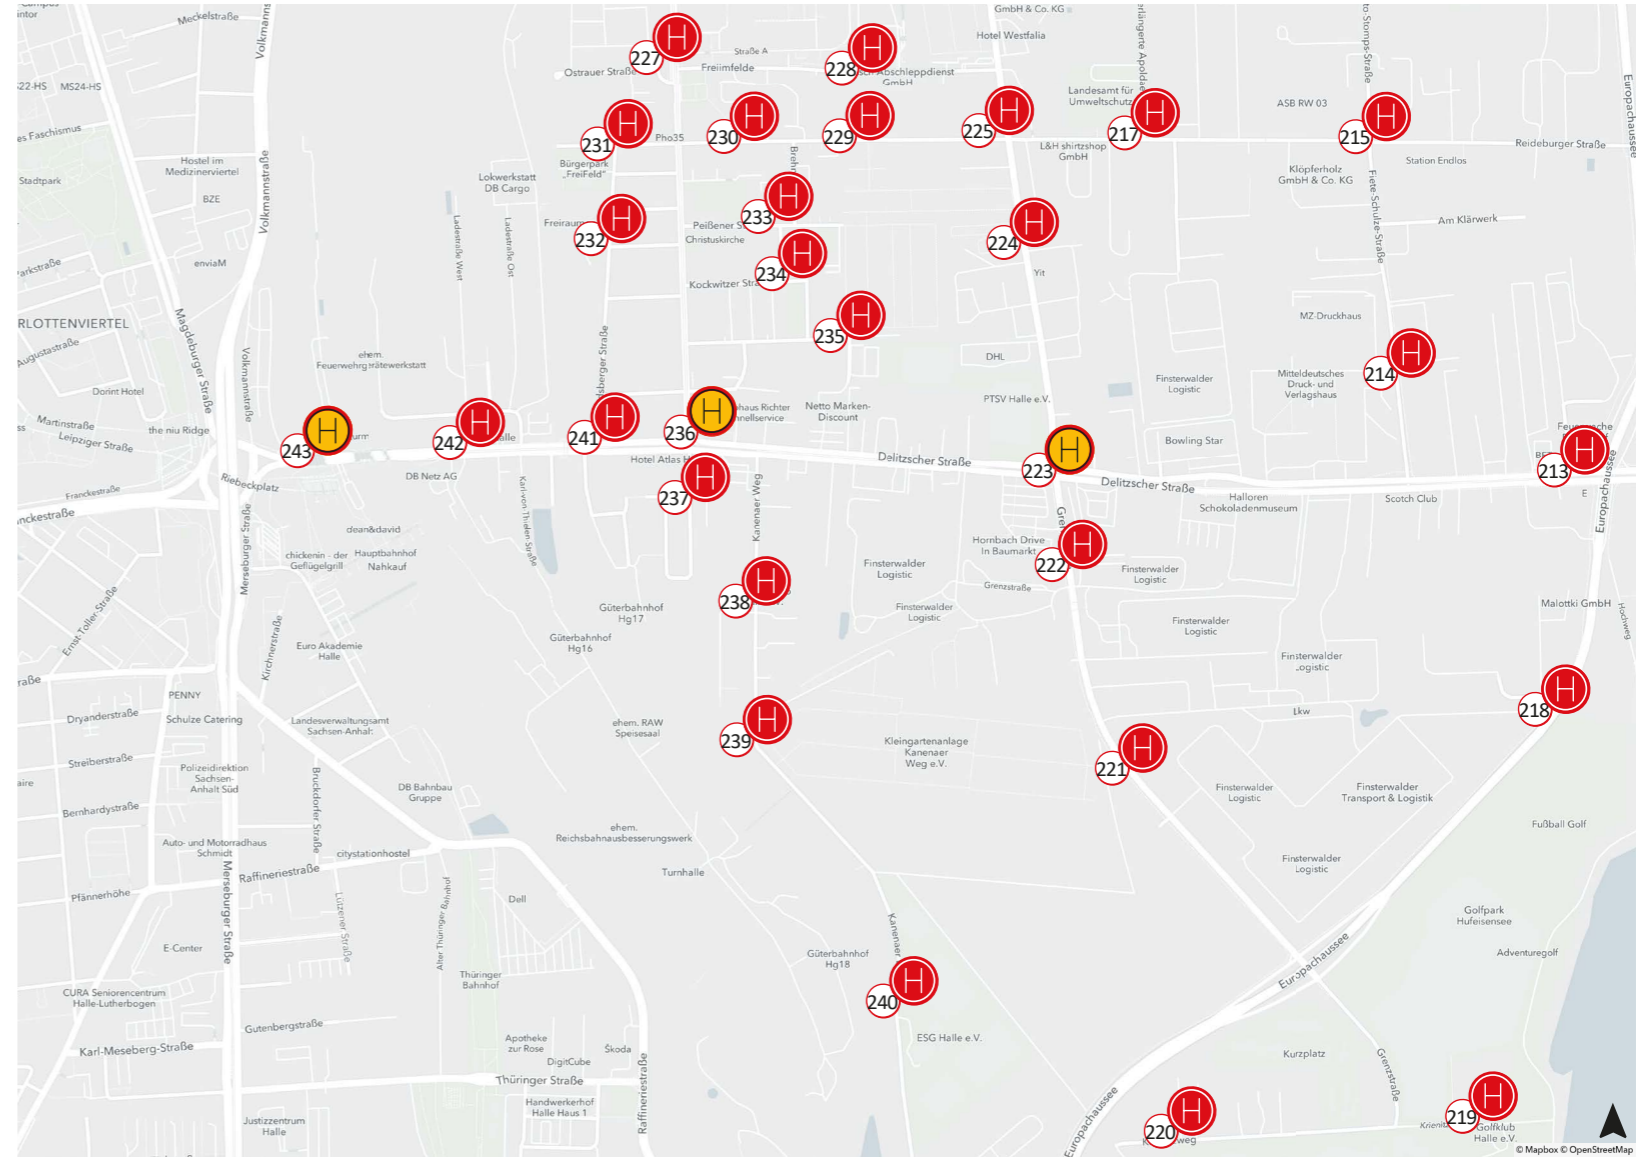

Übersicht der Haltepunkte des **movemix_shuttles** in Halle-Ost

Unser **movemix_shuttle** ist täglich von 20 bis 1 Uhr für dich unterwegs. *Freitags, samstags & in den Nächten vor Feiertagen bis 4 Uhr.*

Haltepunkte

- 213 Am Klärwerk
- 214 Fiete-Schulze-Str./Mitte
- 215 Otto-Stomps-Str.
- 217 Verlängerte Apoldaer Str.
- 218 Trafoweg
- 219 Krienitzweg, Hufeisensee
- 220 Krienitzweg
- 221 Grenzstr., Finsterwalder
- 222 Grenzstr. Süd
- 223 Grenzstr.
- 224 Grenzstr. Mitte
- 225 Reideburger Str.
- 227 Betriebshof Freimfelder Str.
- 228 Freimfelde
- 229 Reideburger Str./KGV
- 230 Schwerzer Str.
- 231 Bürgerpark Freimfelde
- 232 Sagisdorfer Str.
- 233 Peißener Str.
- 234 Kockwitzer Str.

- 235 Klepziger Str.
- 236 Freimfelder Str.
- 237 Reichsbahnsiedlung
- 238 Kanenaer Weg/Nord
- 239 Kanenaer Weg/Mitte
- 240 Kanenaer Weg/Süd
- 241 Landsberger Str.
- 242 Am Güterbahnhof
- 243 Hauptbahnhof

Ausschnitt Karte 3 Halle-Ost