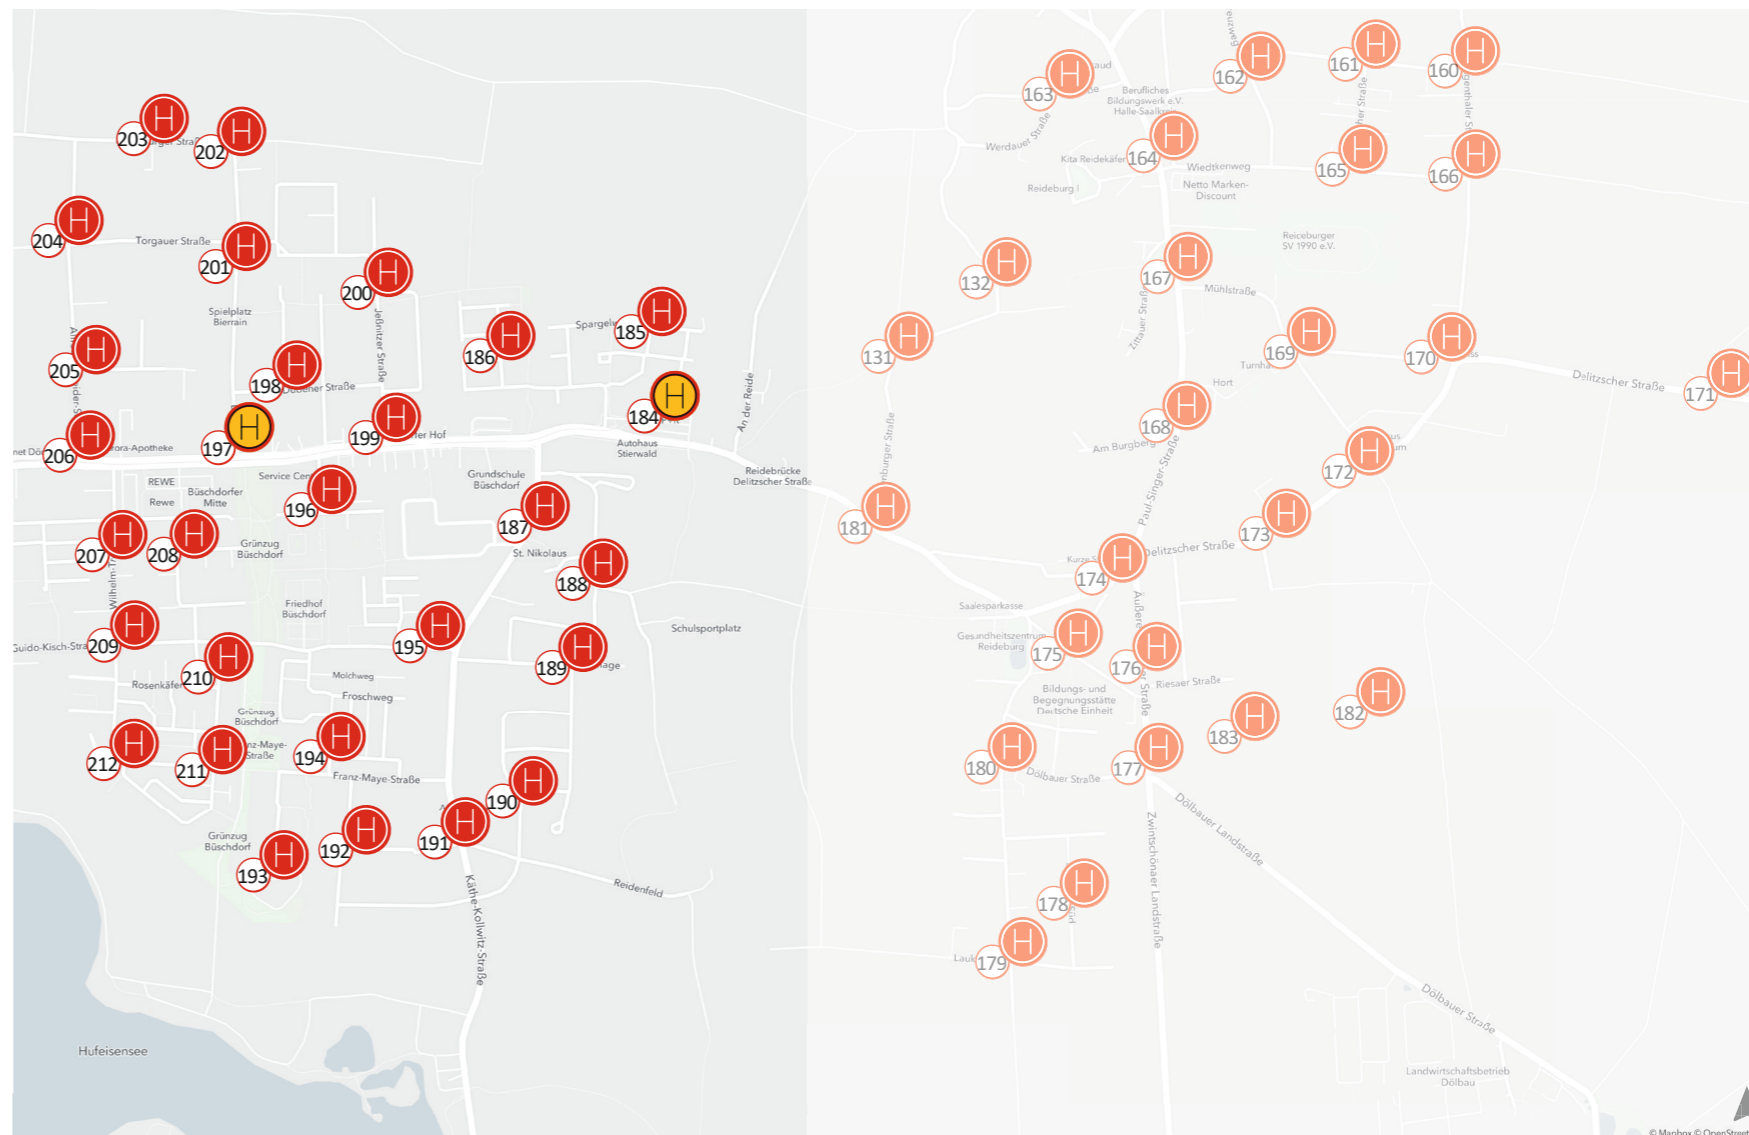

Übersicht der Haltepunkte des **movemix_shuttles** in Halle-Ost

Unser **movemix_shuttle** ist täglich von 20 bis 1 Uhr für dich unterwegs. **Freitags, samstags & in den Nächten vor Feiertagen bis 4 Uhr.**

Haltepunkte

- 184 Büschdorf
- 185 Spargelweg
- 186 Julius-Bernstein-Str.
- 187 Dorflage Büschdorf
- 188 Am Spielrain
- 189 Am Ellernbusch
- 190 Reidenfeld
- 191 Auenblick
- 192 Brombeerweg
- 193 Franz-Maye-Str.
- 194 Eidechsenweg
- 195 Friedhofstr.
- 196 Kreuzotterweg
- 197 Bitterfelder Str.
- 198 Dübener Str.
- 199 Greppiner Str.
- 200 Jeßnitzer Str.
- 201 Bierrain
- 202 Diemitzer Graben
- 203 Reideburger Str./Ost

- 204 Torgauer Str.
- 205 Eilenburger Str.
- 206 Alfred-Schneider-Str.
- 207 Wilhelm-Troll-Str.
- 208 Seerosenweg
- 209 Guido-Kisch-Str.
- 210 Rosenkäferweg
- 211 Maikäferweg
- 212 Zum Hufeisensee

Ausschnitt Karte 4a Halle-Ost