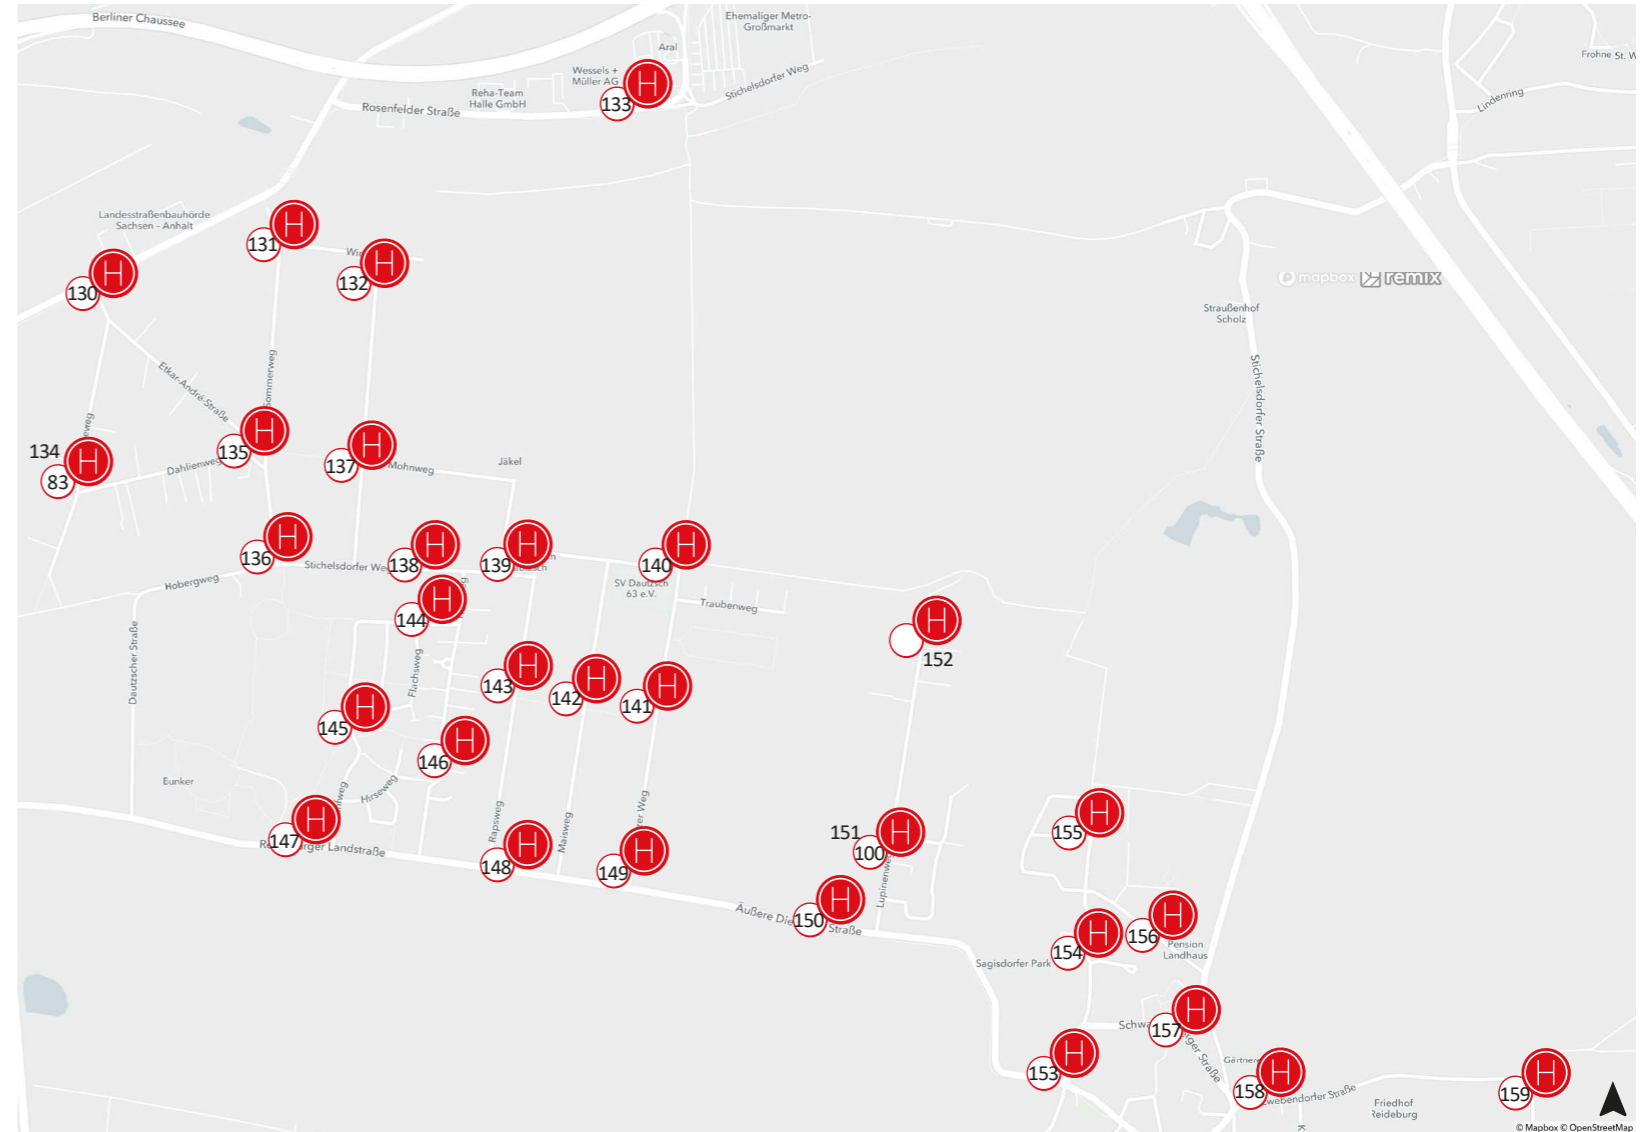

Übersicht der Haltepunkte des **movemix_shuttles** in Halle-Ost

Unser **movemix_shuttle** ist täglich von 20 bis 1 Uhr für dich unterwegs. **Freitags, samstags & in den Nächten vor Feiertagen bis 4 Uhr.**

Haltepunkte

130 Etkar-André-Str.	150 Lupinenweg
131 Winterweg	151 Resedenweg
132 Walter-Häbich-Str.	152 Lupinenweg/Nord
133 Rosenfelder Str.	153 Zwickauer Str.
134 Luzerneweg	154 Zwickauer Str./Nord
135 Karl-Liebknecht-Platz	155 Am Sagisdorfer Park
136 Dautzsch	156 Oelsnitzer Str.
137 Mohnweg	157 Schwarzenberger Str.
138 Stichelsdorfer Weg	158 Zwebendorfer Str.
139 Sportlerheim Dautzsch	159 Klingenthaler Str./Nord
140 Rebenweg	
141 Zöberitzer Weg	
142 Maisweg	
143 Rapsweg/Mitte	
144 Flachsweg	
145 Hanfweg	
146 Haferweg	
147 Großer Dautzschberg	
148 Rapsweg	
149 Äußere Diemitzer Str.	

Ausschnitt Karte 2 Halle-Ost

Stand: 10.06.2024
Änderungen vorbehalten.

virtueller Haltepunkt