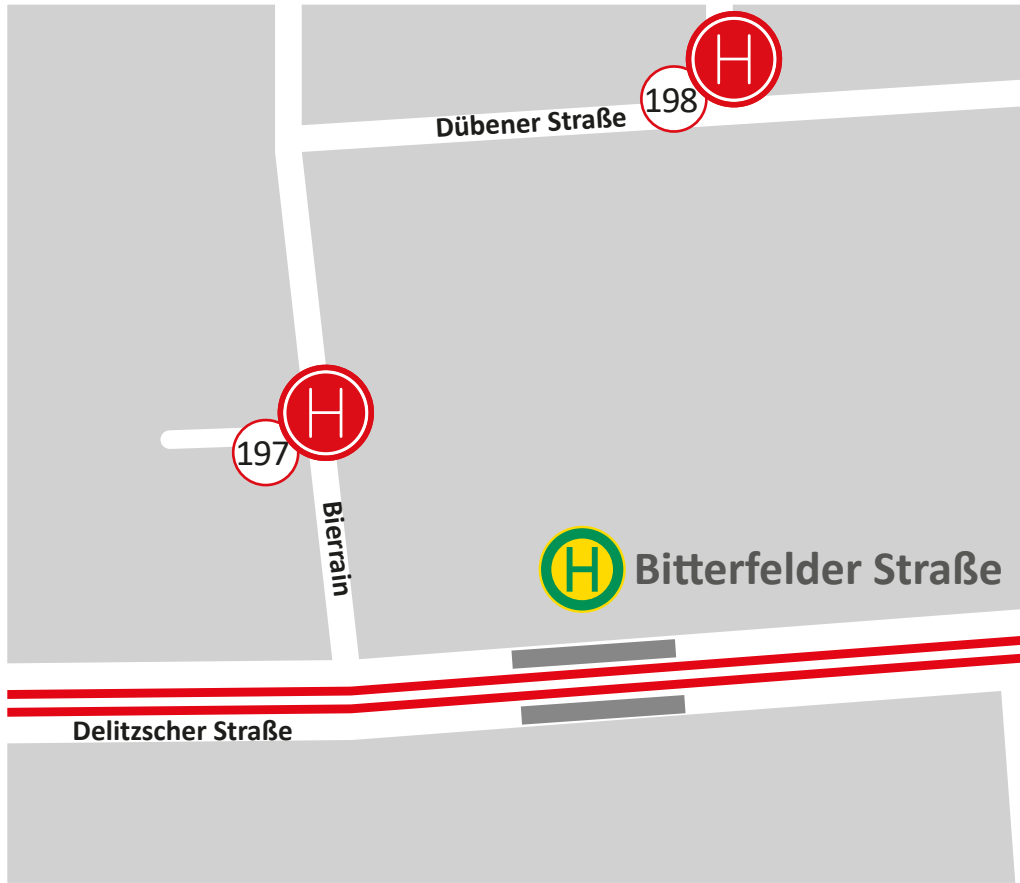

Umgebungsplan des **move***mix*_shuttles für die Haltestelle Bitterfelder Straße

Stand: 10.06.2024

	Straße mit Straßenbahnverlauf
	Haupt- und Nebenstraßen
	Bahn-/Bussteig
	Haltestelle
	Haltepunkt Bitterfelder Str.
	Haltepunkt Dübener Str.