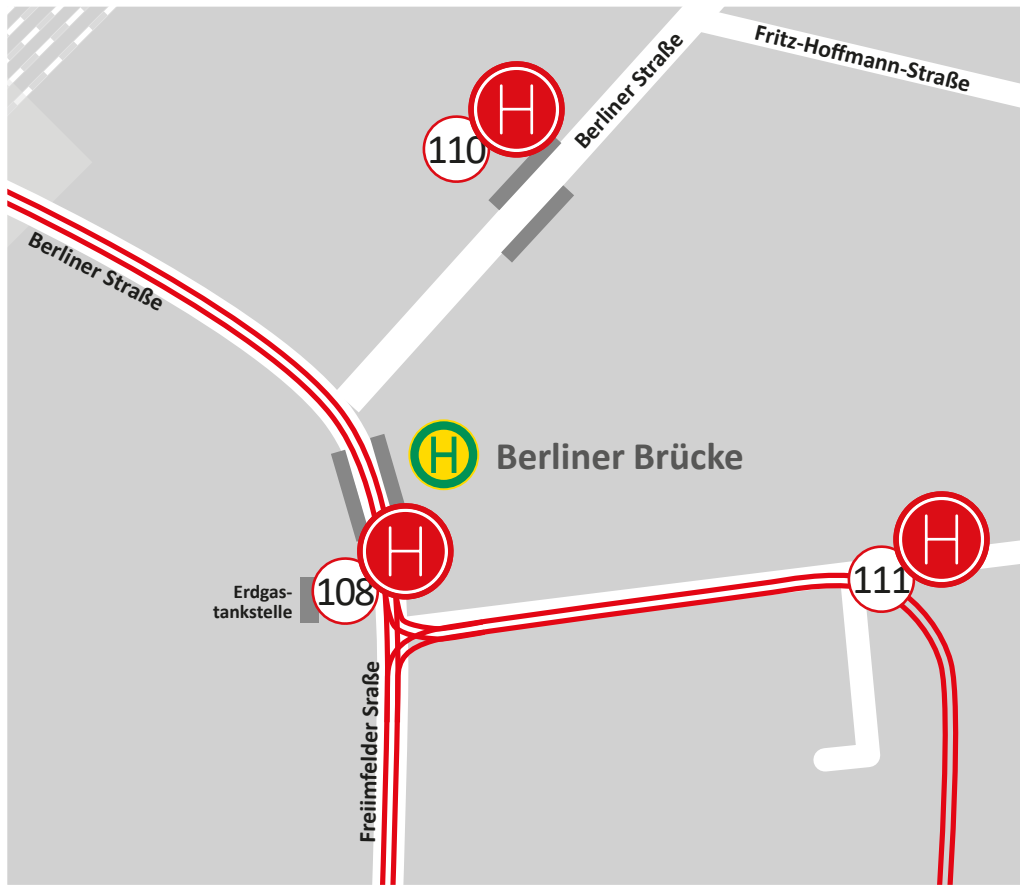

# Umgebungsplan des **move**mix\_shuttles für die Haltestelle Berliner Brücke

Stand: 10.06.2024

	Straße mit Straßenbahnverlauf
	Haupt- und Nebenstraßen
	Bahn-/Bussteig
	Haltestelle
	Haltepunkt Berliner Brücke
	Haltepunkt Berliner Brücke, Steig C/D
	Haltepunkt Helmut-von-Gerlach-Str.