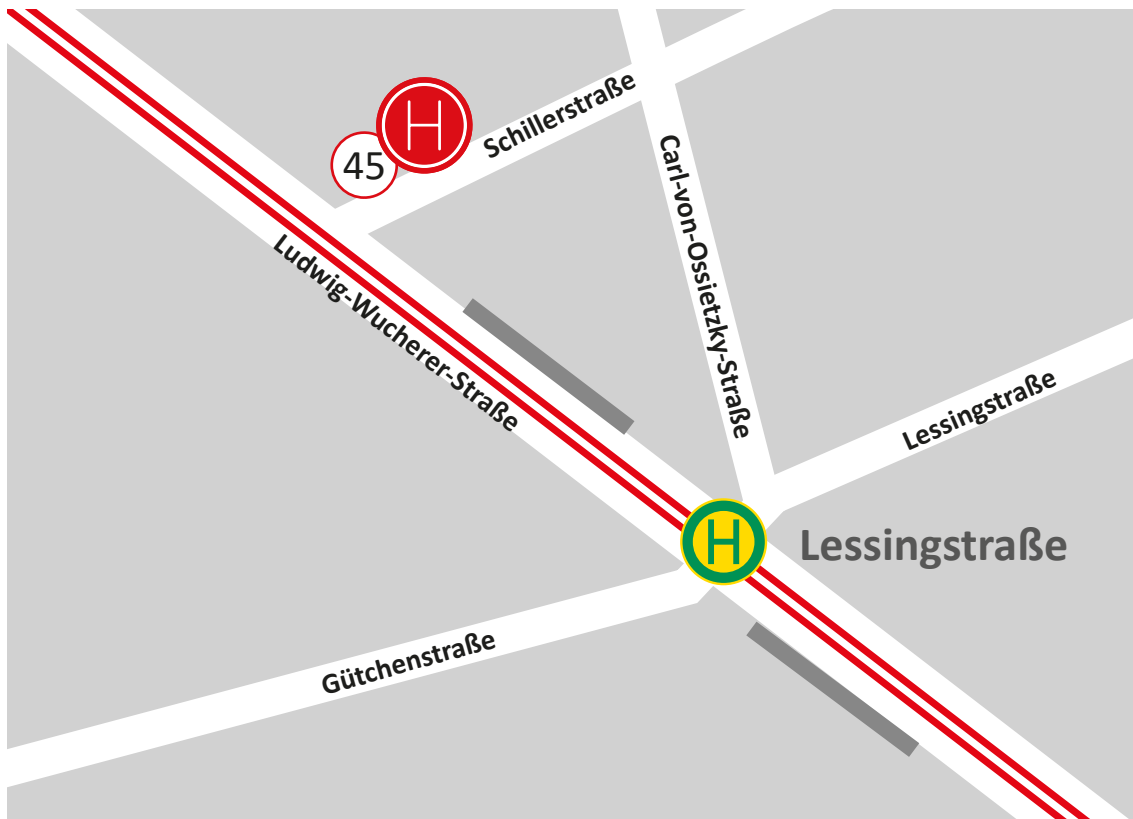

Umgebungsplan des **move***mix*_shuttles für den Haltepunkt 45 Lessingstr./Schillerstr.

Stand: 10.06.2024

	Straße mit Straßenbahnverlauf
	Haupt- und Nebenstraßen
	Bahn-/Bussteig
	Haltestelle
	Haltepunkt Lessingstr./Schillerstr.