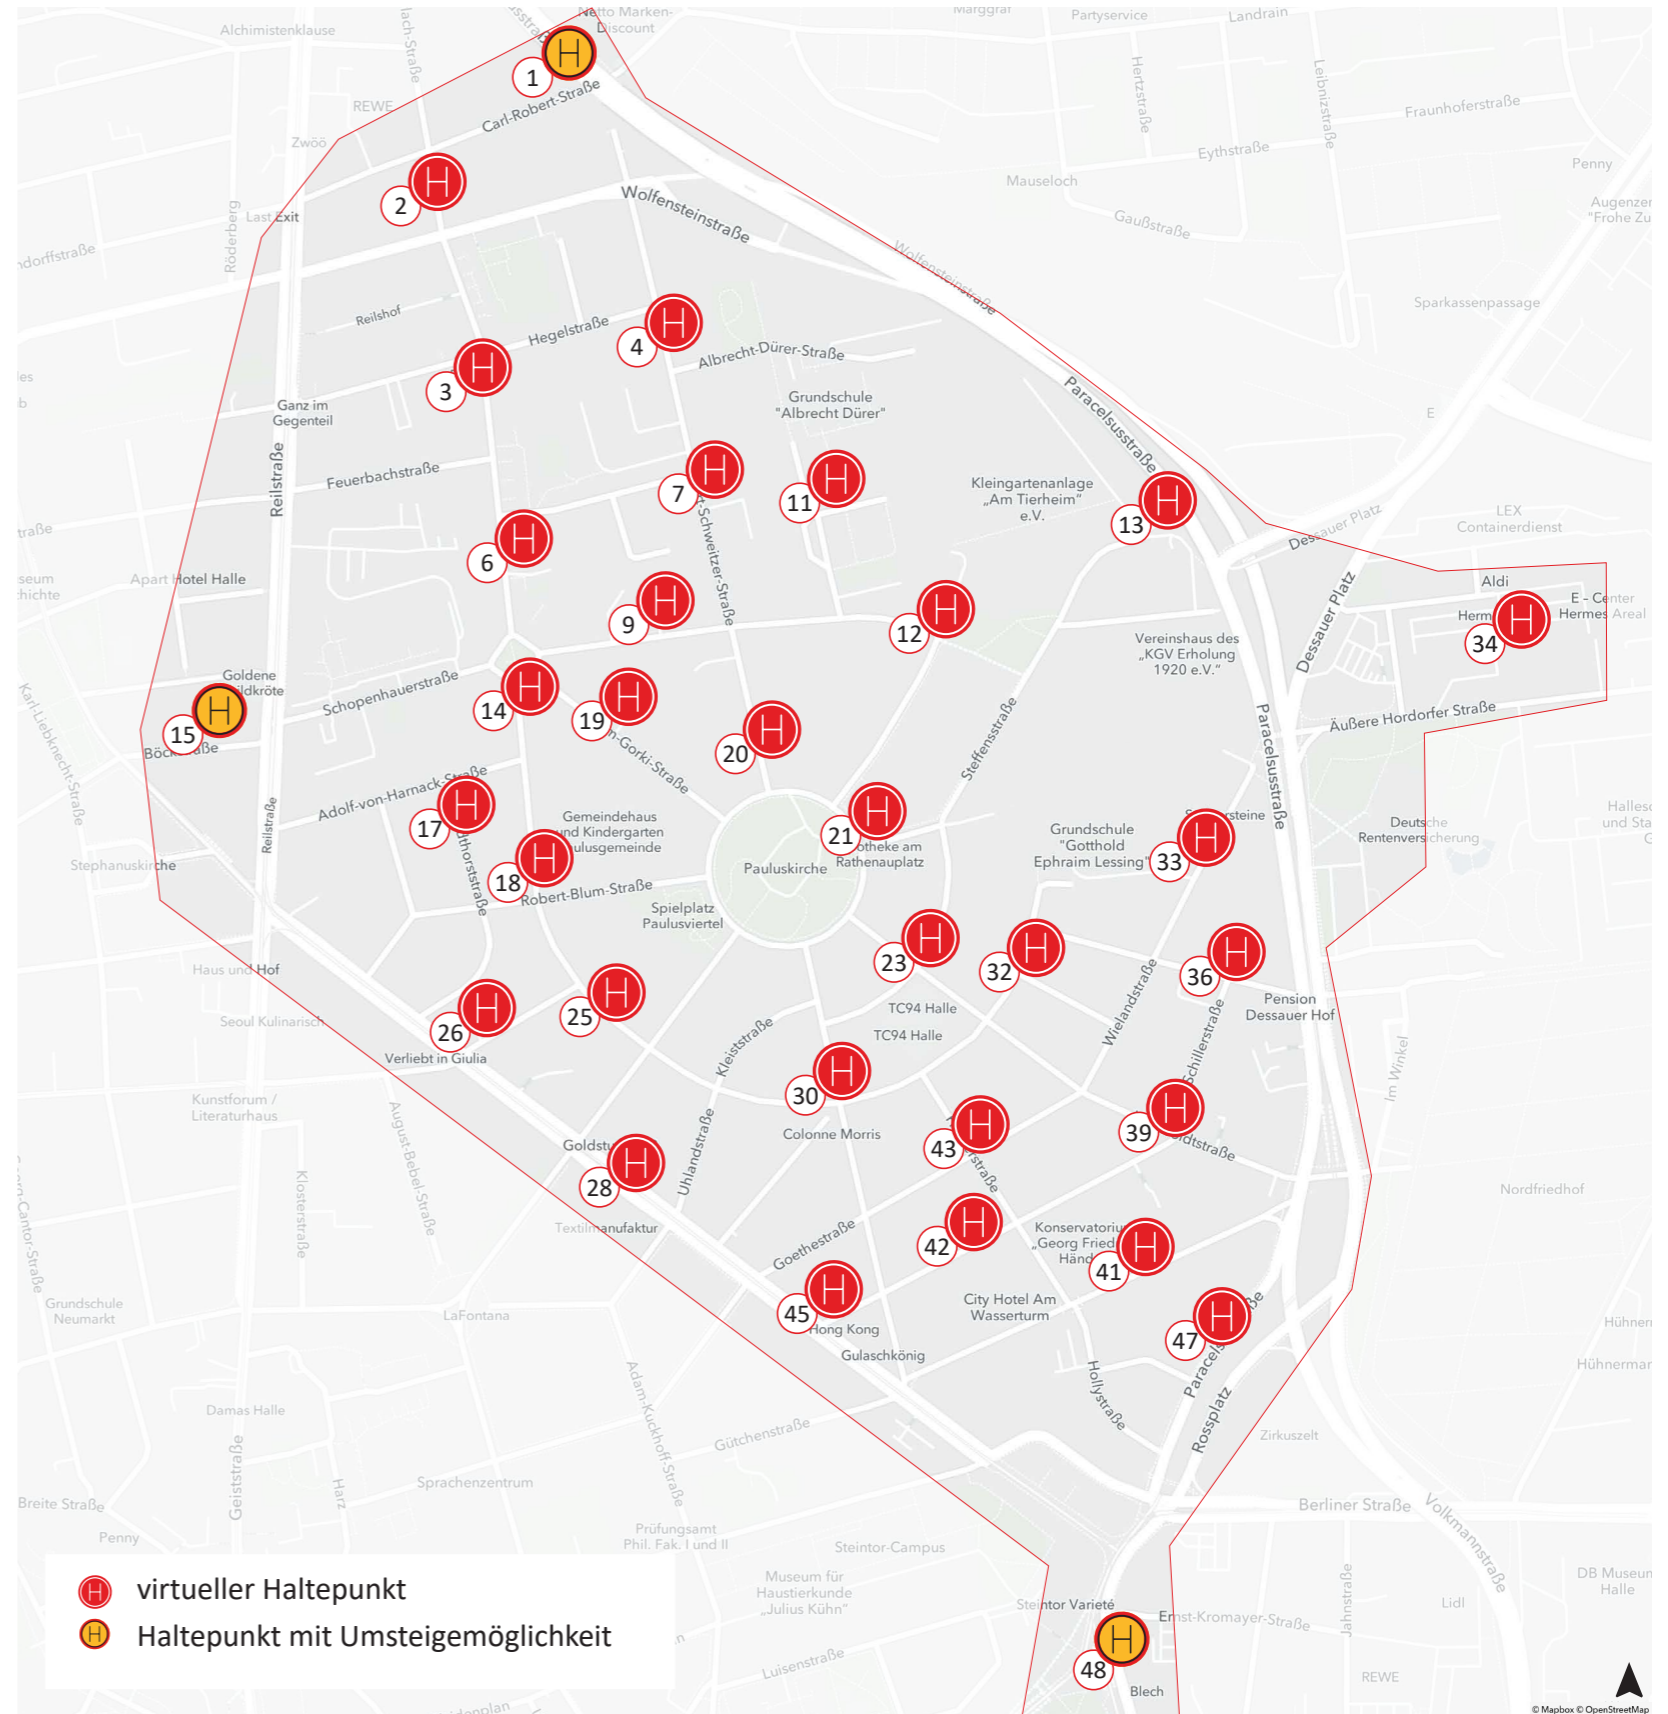

Übersicht der Haltepunkte des **move mix_shuttles** im Paulusviertel

Unser **move mix_shuttle** ist täglich von 5 bis 24 Uhr für dich unterwegs.

Haltepunkte

- | | |
|-----------------------------|--------------------------------|
| 1 S-Bahnhof Zoo | 23 Heinrich-Zille-Str. |
| 2 Carl-Robert-Str. | 25 Schleiermacherstr. |
| 3 Hegelstr. Mitte | 26 Fritz-Reuter-Str. |
| 4 Albrecht-Dürer-Str. | 28 Willy-Lohmann-Str. |
| 6 Fischer-von-Erlach-Str. | 30 Viktor-Scheffel-Str. |
| 7 Albert-Schweitzer-Str. | 32 Ernst-Moritz-Arndt-Str. |
| 9 Herweghstr. | 33 Lessingschule |
| 11 Rembrandtstr. | 34 Hermes Areal |
| 12 Heinrich-Heine-Str. | 36 Hardenbergstr. |
| 13 Tierheim | 39 Humboldtstr. |
| 14 Thomas-Müntzer-Platz Süd | 41 Konservatorium G. F. Händel |
| 15 Reileck/Böckstr. | 42 Schillerstr. |
| 17 Windthorststr. | 43 Goethestr. |
| 18 Robert-Blum-Str. | 45 Lessingstr./Schillerstr. |
| 19 Maxim-Gorki-Str. | 47 Dittenbergerstr. |
| 20 Rathenauplatz | 48 Am Steintor |
| 21 Pauluskirche | |

- virtueller Haltepunkt
- Haltepunkt mit Umsteigemöglichkeit

Buchung

Buche dein **move mix_shuttle** ab sofort oder bis maximal 24 Stunden im Voraus über die **move mix_app** oder telefonisch unter **(0345) 5 81 - 56 66**.