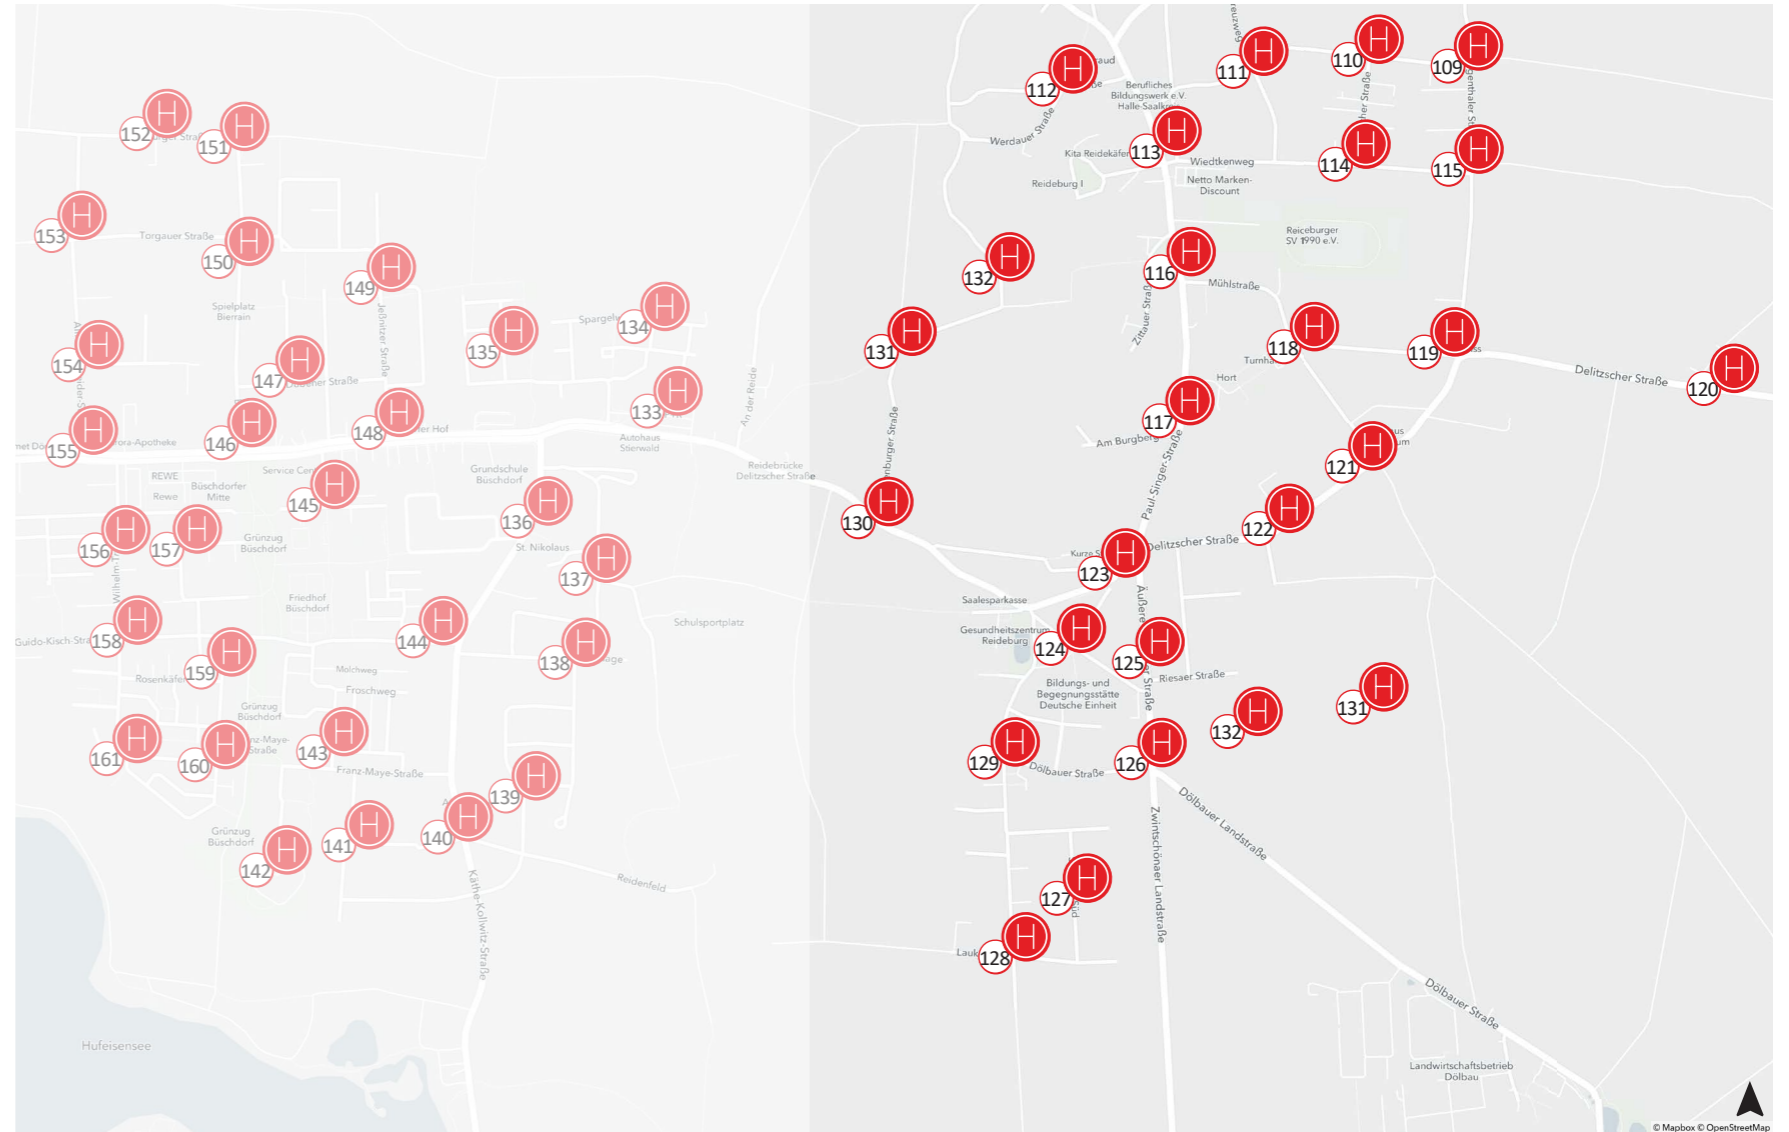

-  153 Torgauer Str.
-  154 Eilenburger Str.
-  155 Alfred-Schneider-Str.
-  156 Wilhelm-Troll-Str.
-  157 Seerosenweg
-  158 Guido-Kisch-Str.
-  159 Rosenkäferweg
-  160 Maikäferweg
-  161 Zum Hufeisensee

# Übersicht der Haltepunkte des **movemix\_shuttles** in Halle-Ost

Unser **movemix\_shuttle** ist täglich von 21 bis 1 Uhr für dich unterwegs. **Freitags, samstags & in den Nächten vor Feiertagen bis 4 Uhr.**

## Ausschnitt Karte 4b Halle-Ost

Stand: 19.02.2024  
Änderungen vorbehalten.

virtueller Haltepunkt