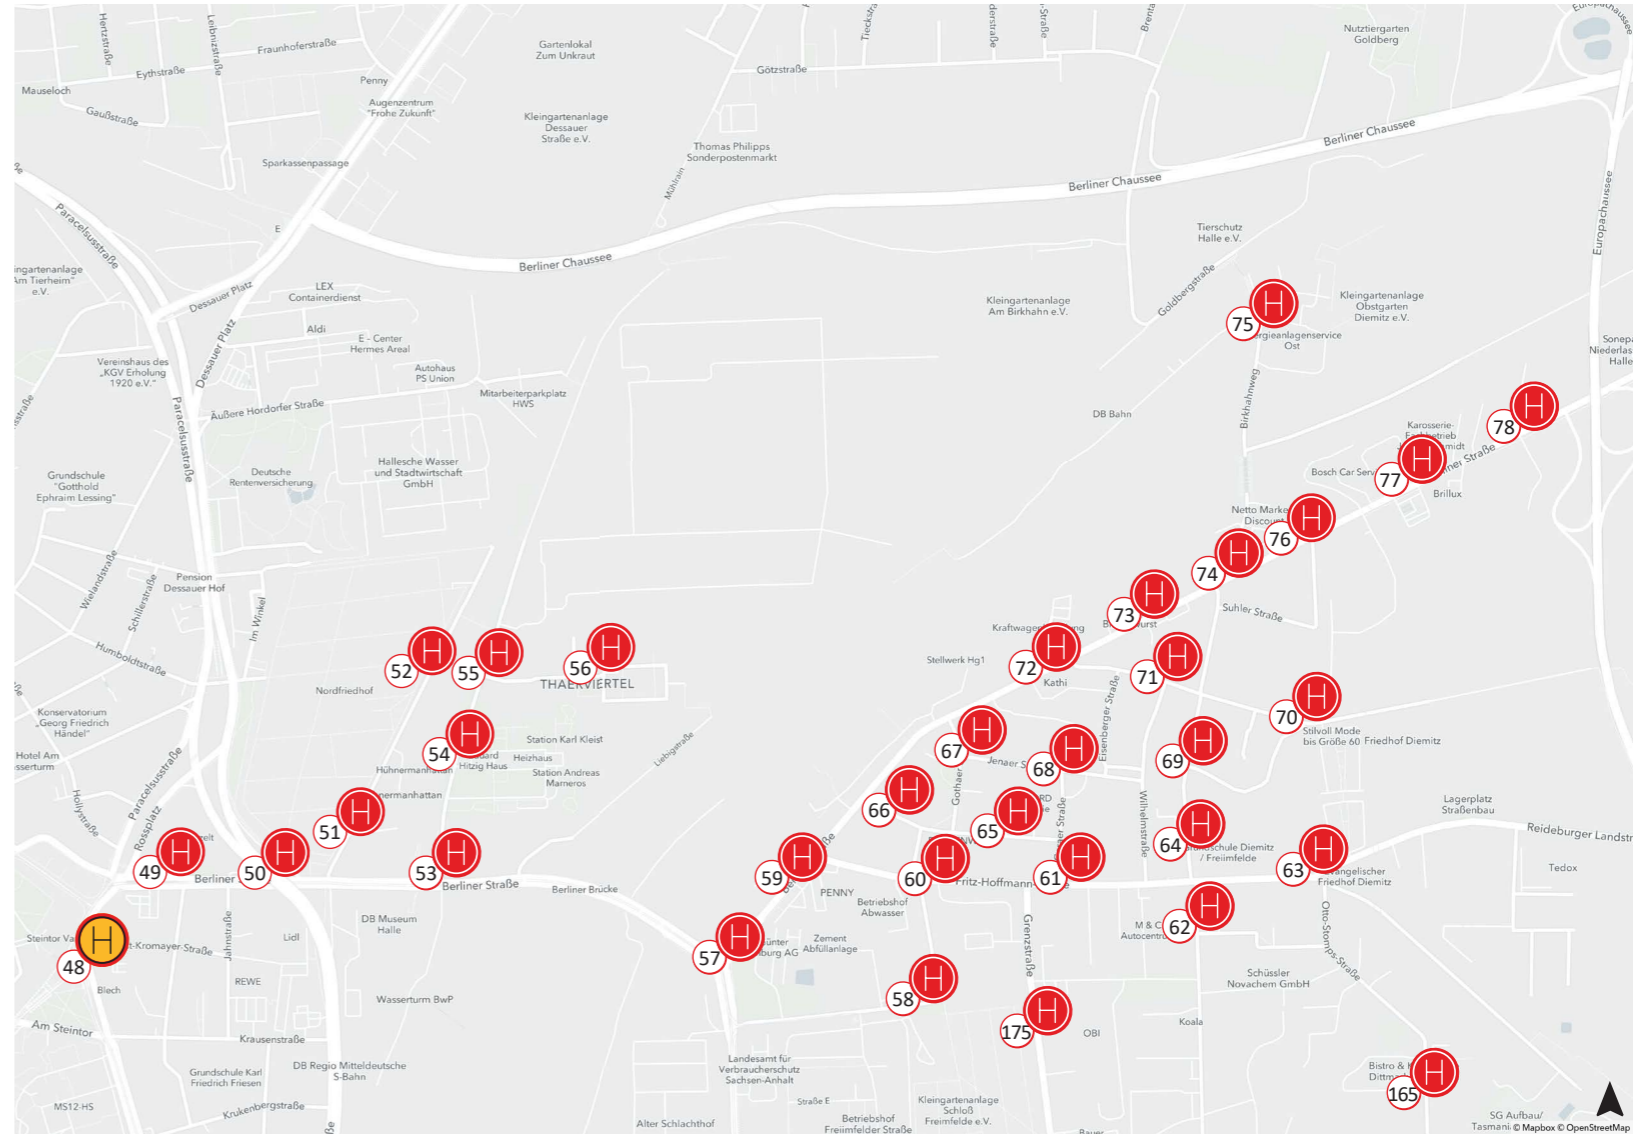

Übersicht der Haltepunkte des **movemix_shuttles** in Halle-Ost

Unser **movemix_shuttle** ist täglich von 21 bis 1 Uhr für dich unterwegs. **Freitags, samstags & in den Nächten vor Feiertagen bis 4 Uhr.**

Haltepunkte

48 Am Steintor	68 Geraer Str.
49 Friesenstr.	69 Dornburger Weg
50 Brücke Volkmannstr.	70 Sonneberger Str.
51 Hordorfer Str. Süd	71 Wilhelmstr.
52 Hordorfer Str. Nord	72 Gothaer Str.
53 S-Bahnhof Steintorbrücke	73 Berliner Str., Diemitz
54 Julius-Kühn-Str.	74 Suhler Str.
55 Thaerstr.	75 Birkhahnweg, DB-Gelände
56 Thaerplatz	76 Apoldaer Str. / Birkhahnweg
57 Berliner Brücke	77 Berliner Str., Tankstelle
58 HAVAG-Betriebshof, Nordtor	78 Zur Straßenmeisterei
59 Berliner Brücke, Steig c/D	165 Otto-Stomps-Str. Nord
60 Helmut-von-Gerlach-Str.	175 Grenzstr. Nord
61 Fritz-Hoffmann-Str.	
62 Walther-Rathenau-Str.	
63 Reideburger Landstr.	
64 Apoldaer Str.	
65 Saalfelder Str., TÜV	
66 Saalfelder Str.	
67 Jenaer Str.	

Ausschnitt Karte 1 Halle-Ost

Stand: 19.02.2024
Änderungen vorbehalten.

- virtueller Haltepunkt
- Haltepunkt mit Umsteigemöglichkeit