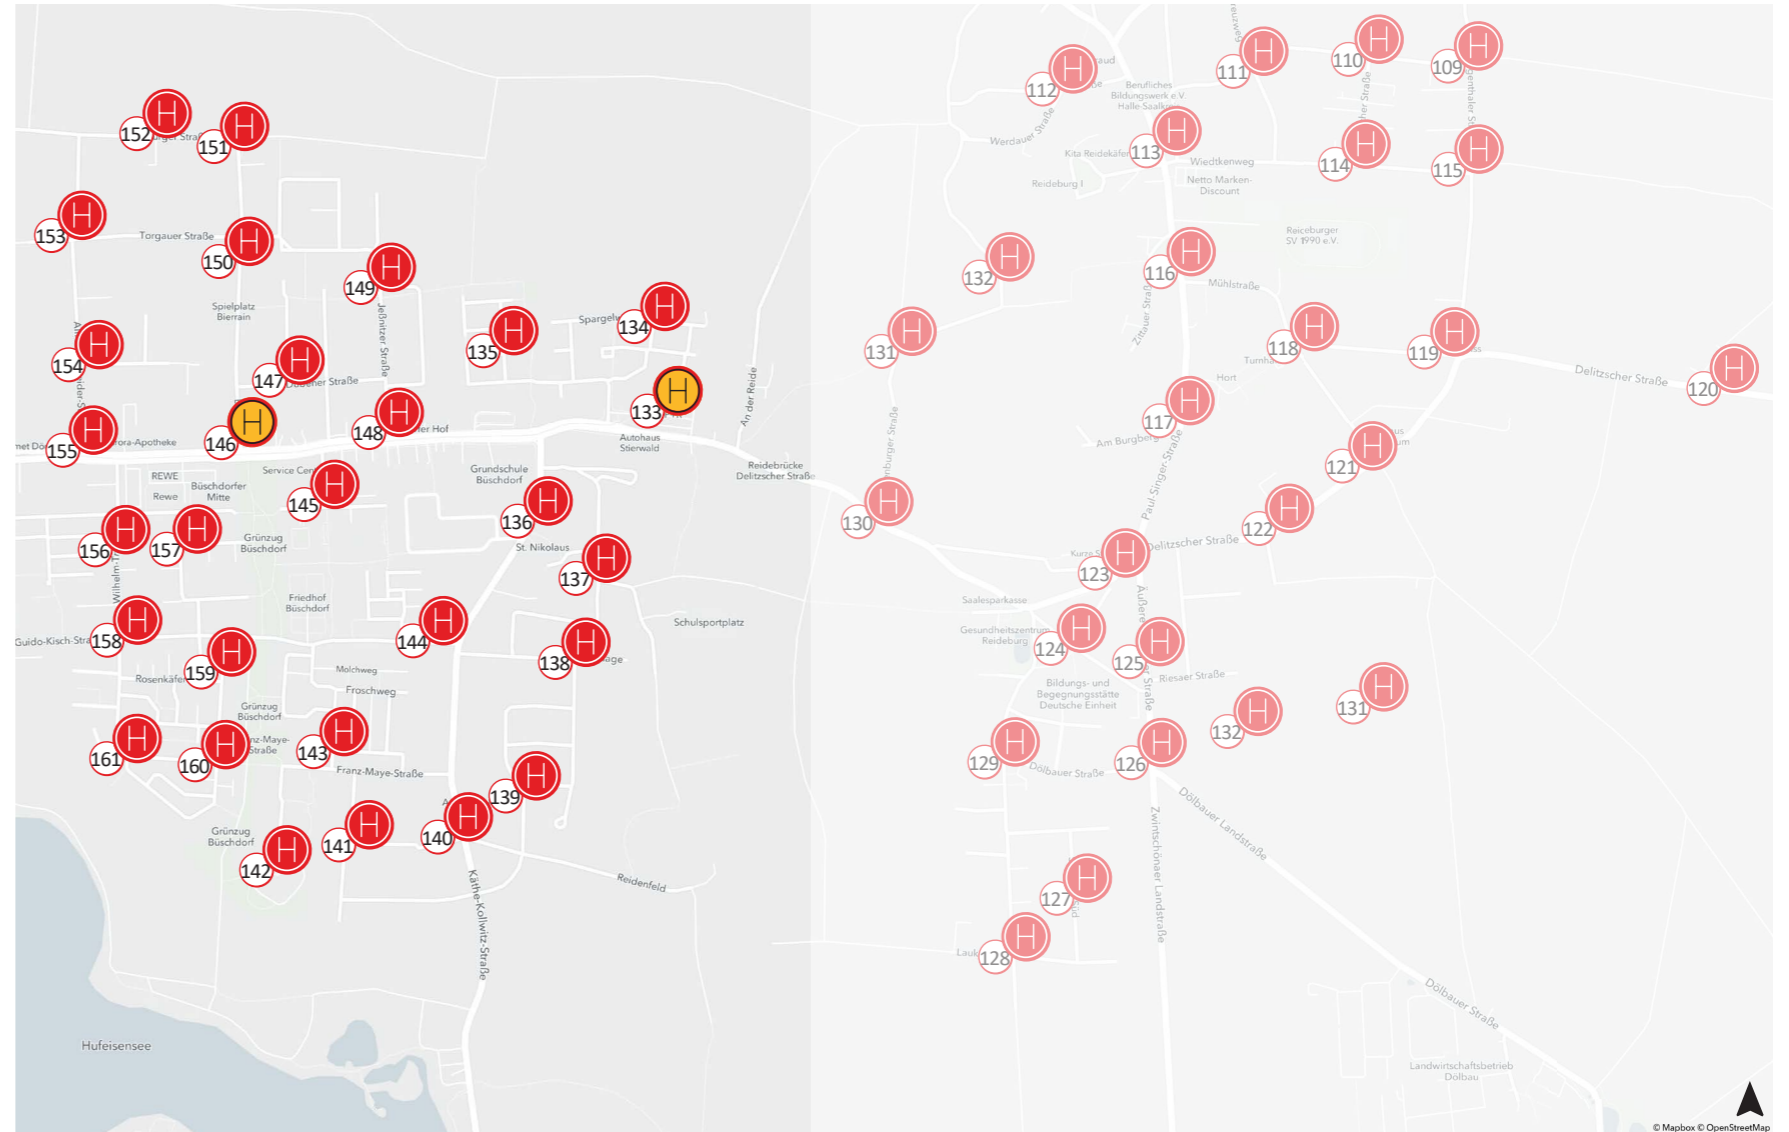

Übersicht der Haltepunkte des **movemix_shuttles** in Halle-Ost

Unser **movemix_shuttle** ist täglich von 21 bis 1 Uhr für dich unterwegs. *Freitags, samstags & in den Nächten vor Feiertagen bis 4 Uhr.*

Haltepunkte

- 133 Büschdorf
- 134 Spargelweg
- 135 Julius-Bernstein-Str.
- 136 Dorflage Büschdorf
- 137 Am Spielrain
- 138 Am Ellernbusch
- 139 Reidenfeld
- 140 Auenblick
- 141 Brombeerweg
- 142 Franz-Maye-Str.
- 143 Eidechsenweg
- 144 Friedhofstr.
- 145 Kreuzotterweg
- 146 Bitterfelder Str.
- 147 Dübener Str.
- 148 Greppiner Str.
- 149 Jeßnitzer Str.
- 150 Bierrain
- 151 Diemitzer Graben
- 152 Reideburger Str. Ost

- 153 Torgauer Str.
- 154 Eilenburger Str.
- 155 Alfred-Schneider-Str.
- 156 Wilhelm-Troll-Str.
- 157 Seerosenweg
- 158 Guido-Kisch-Str.
- 159 Rosenkäferweg
- 160 Maikäferweg
- 161 Zum Hufeisensee

Ausschnitt Karte 4a Halle-Ost

Stand: 19.02.2024
Änderungen vorbehalten.

- virtueller Haltepunkt
- Haltepunkt mit Umsteigemöglichkeit

Buchung

Buche dein **movemix_shuttle** ab sofort oder bis maximal 24 Stunden im Voraus über die **movemix_app** oder telefonisch unter **(0345) 5 81 - 56 66**.