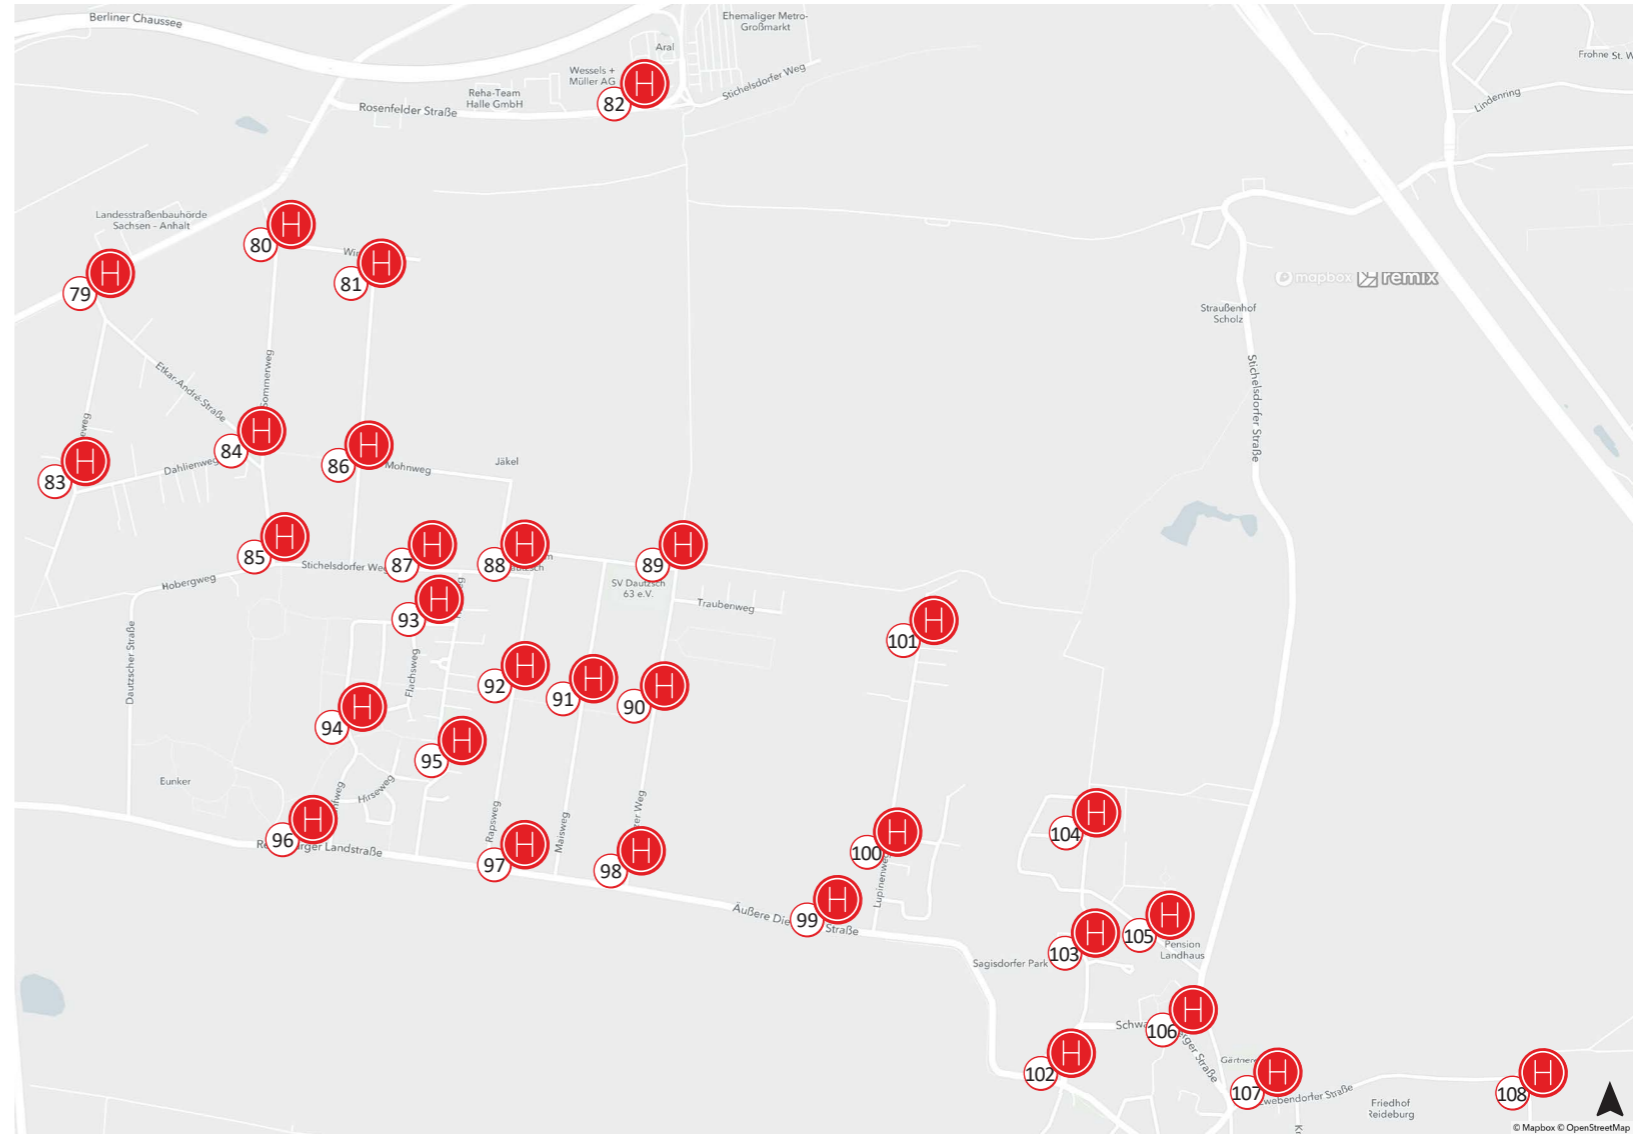

# Übersicht der Haltepunkte des **movemix\_shuttles** in Halle-Ost

Unser **movemix\_shuttle** ist täglich von 21 bis 1 Uhr für dich unterwegs. *Freitags, samstags & in den Nächten vor Feiertagen bis 4 Uhr.*

## Haltepunkte

- |    |                       |     |                         |
|----|-----------------------|-----|-------------------------|
| 79 | Etkar-André-Str.      | 99  | Lupinenweg              |
| 80 | Winterweg             | 100 | Resedenweg              |
| 81 | Walter-Häbich-Str.    | 101 | Lupinenweg Nord         |
| 82 | Rosenfelder Str.      | 102 | Zwickauer Str.          |
| 83 | Luzerneweg            | 103 | Zwickauer Str. Nord     |
| 84 | Karl-Liebknecht-Platz | 104 | Am Sagisdorfer Park     |
| 85 | Dautzsch              | 105 | Oelsnitzer Str.         |
| 86 | Mohnweg               | 106 | Schwarzenberger Str.    |
| 87 | Stichelsdorfer Weg    | 107 | Zwebendorfer Str.       |
| 88 | Sportlerheim Dautzsch | 108 | Klingenthaler Str. Nord |
| 89 | Rebenweg              |     |                         |
| 90 | Zöberitzer Weg        |     |                         |
| 91 | Maisweg               |     |                         |
| 92 | Rapsweg Mitte         |     |                         |
| 93 | Flachsweg             |     |                         |
| 94 | Hanfweg               |     |                         |
| 95 | Haferweg              |     |                         |
| 96 | Großer Dautzschberg   |     |                         |
| 97 | Rapsweg               |     |                         |
| 98 | Äußere Diemitzer Str. |     |                         |

## Ausschnitt Karte 2 Halle-Ost

Stand: 19.02.2024  
Änderungen vorbehalten.

virtueller Haltepunkt

-  153 Torgauer Str.
-  154 Eilenburger Str.
-  155 Alfred-Schneider-Str.
-  156 Wilhelm-Troll-Str.
-  157 Seerosenweg
-  158 Guido-Kisch-Str.
-  159 Rosenkäferweg
-  160 Maikäferweg
-  161 Zum Hufeisensee