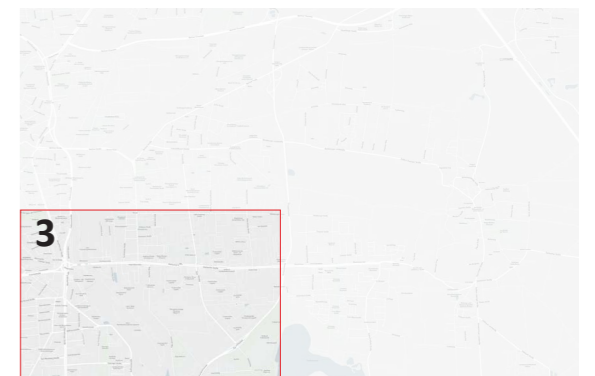

Buchung

Buche dein **movemix_shuttle** ab sofort oder bis maximal 24 Stunden im Voraus über die **movemix_app** oder telefonisch unter **(0345) 5 81 - 56 66**.