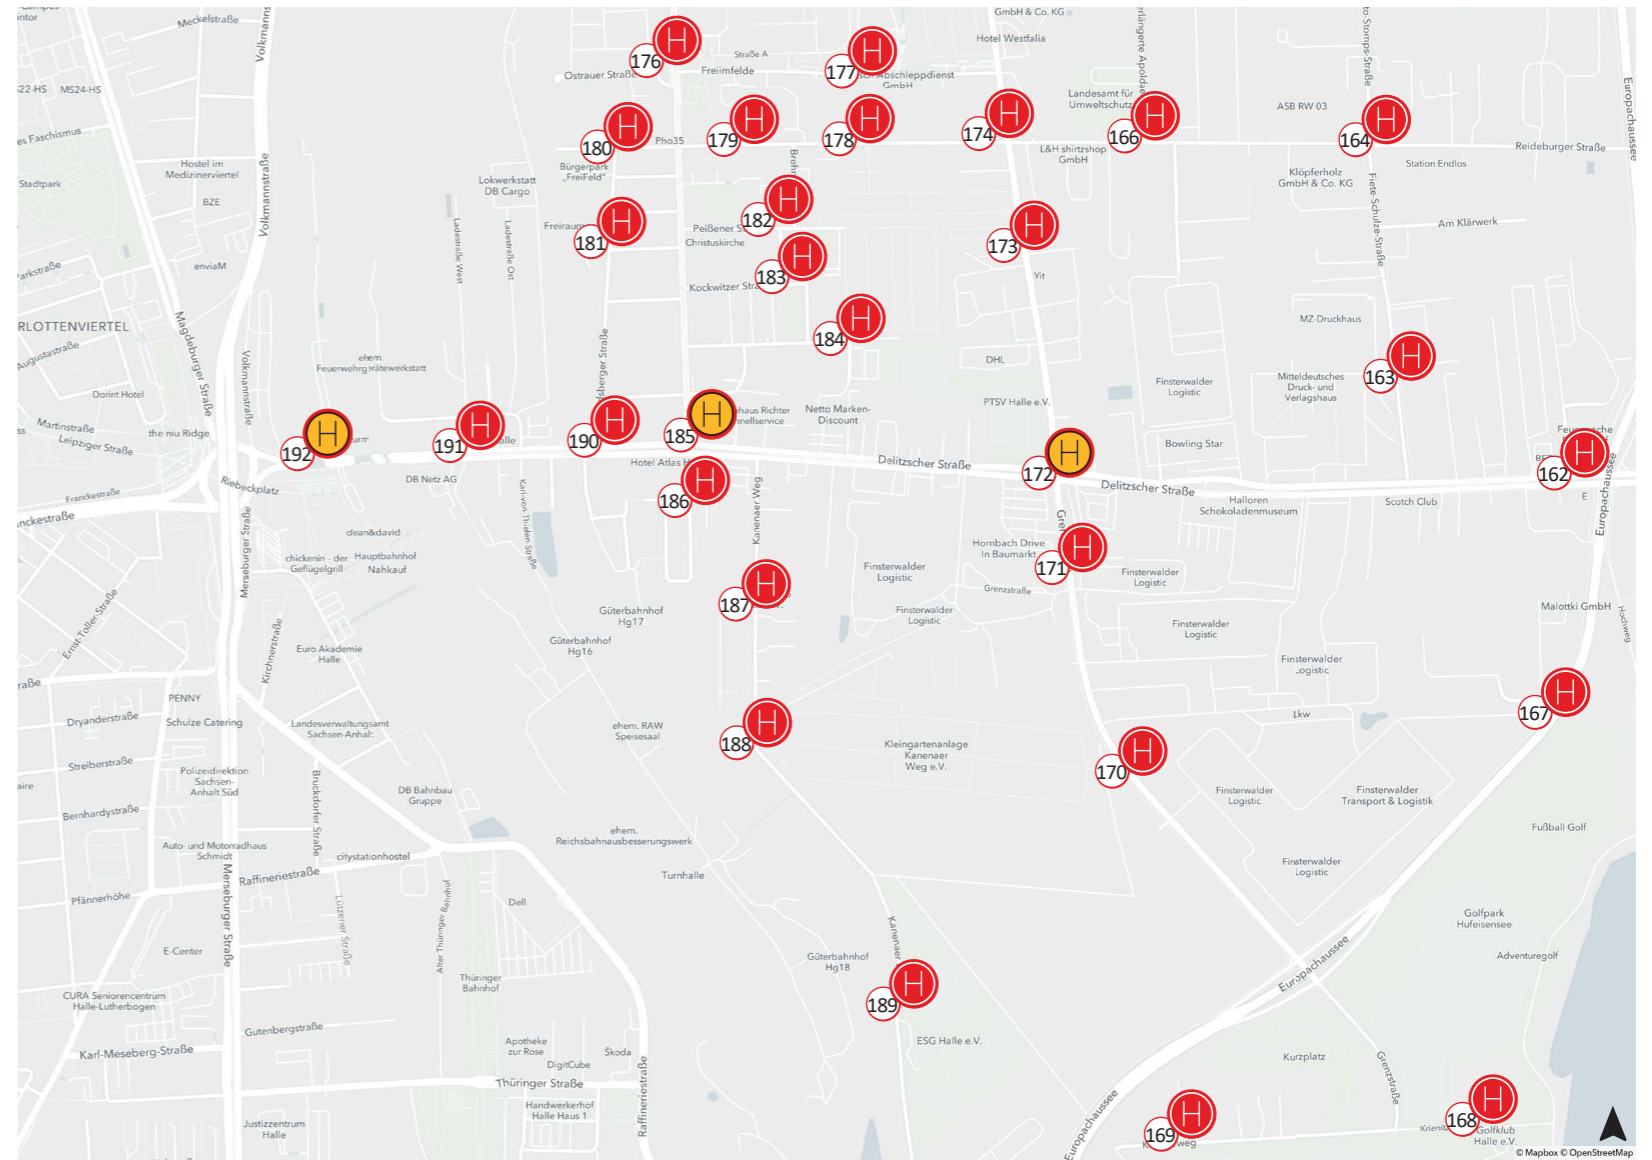

Übersicht der Haltepunkte des **movemix_shuttles** in Halle-Ost

Unser **movemix_shuttle** ist täglich von 21 bis 1 Uhr für dich unterwegs. **Freitags, samstags & in den Nächten vor Feiertagen bis 4 Uhr.**

Haltepunkte

	162	Am Klärwerk		184	Klepziger Str.
	163	Fiete-Schulze-Str. Mitte		185	Freiimfelder Str.
	164	Otto-Stomps-Str.		186	Reichsbahnsiedlung
	166	Verlängerte Apoldaer Str.		187	Kanenaer Weg Nord
	167	Trafoweg		188	Kanenaer Weg Mitte
	168	Krienitzweg, Hufeisensee		189	Kanenaer Weg Süd
	169	Krienitzweg		190	Landsberger Str.
	170	Grenzstr., Finsterwalder		191	Am Güterbahnhof
	171	Grenzstr. Süd		192	Hauptbahnhof
	172	Grenzstr.			
	173	Grenzstr. Mitte			
	174	Reideburger Str.			
	176	Betriebshof Freiimfelder Str.			
	177	Freiimfelde			
	178	Reideburger Str., KGV			
	179	Schwerzer Str.			
	180	Bürgerpark Freiimfelde			
	181	Sagisdorfer Str.			
	182	Peißener Str.			
	183	Kockwitzer Str.			

Ausschnitt Karte 3 Halle-Ost