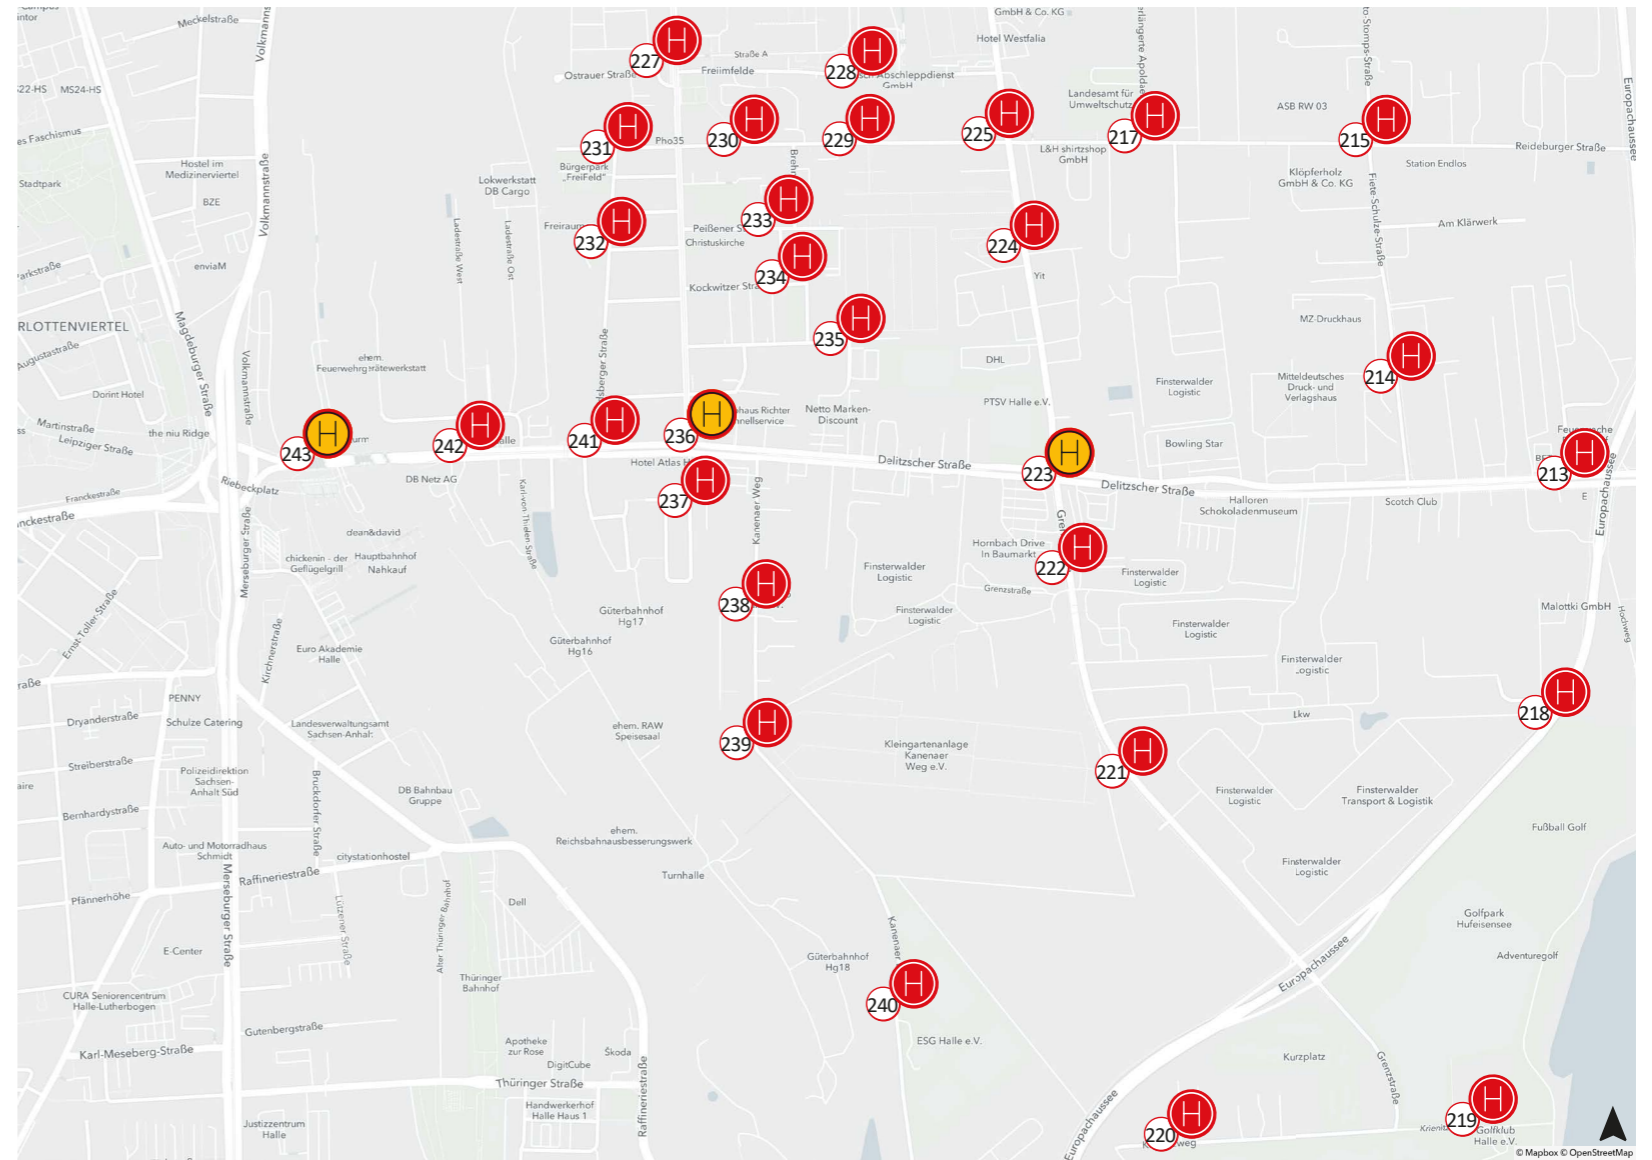

Übersicht der Haltepunkte des **movemix_shuttles** in Halle-Ost

Unser **movemix_shuttle** ist täglich von 21 bis 1 Uhr für dich unterwegs. **Freitags, samstags & in den Nächten vor Feiertagen bis 4 Uhr.**

Haltepunkte

213 Am Klärwerk	235 Klepziger Str.
214 Fiete-Schulze-Str./Mitte	236 Freimfelder Str.
215 Otto-Stomps-Str.	237 Reichsbahnsiedlung
217 Verlängerte Apoldaer Str.	238 Kanenaer Weg/Nord
218 Trafoweg	239 Kanenaer Weg/Mitte
219 Krienitzweg, Hufeisensee	240 Kanenaer Weg/Süd
220 Krienitzweg	241 Landsberger Str.
221 Grenzstr., Finsterwalder	242 Am Güterbahnhof
222 Grenzstr. Süd	243 Hauptbahnhof
223 Grenzstr.	
224 Grenzstr. Mitte	
225 Reideburger Str.	
227 Betriebshof Freimfelder Str.	
228 Freimfelde	
229 Reideburger Str./KGV	
230 Schwerzer Str.	
231 Bürgerpark Freimfelde	
232 Sagisdorfer Str.	
233 Peißener Str.	
234 Kockwitzer Str.	

Ausschnitt Karte 3 Halle-Ost