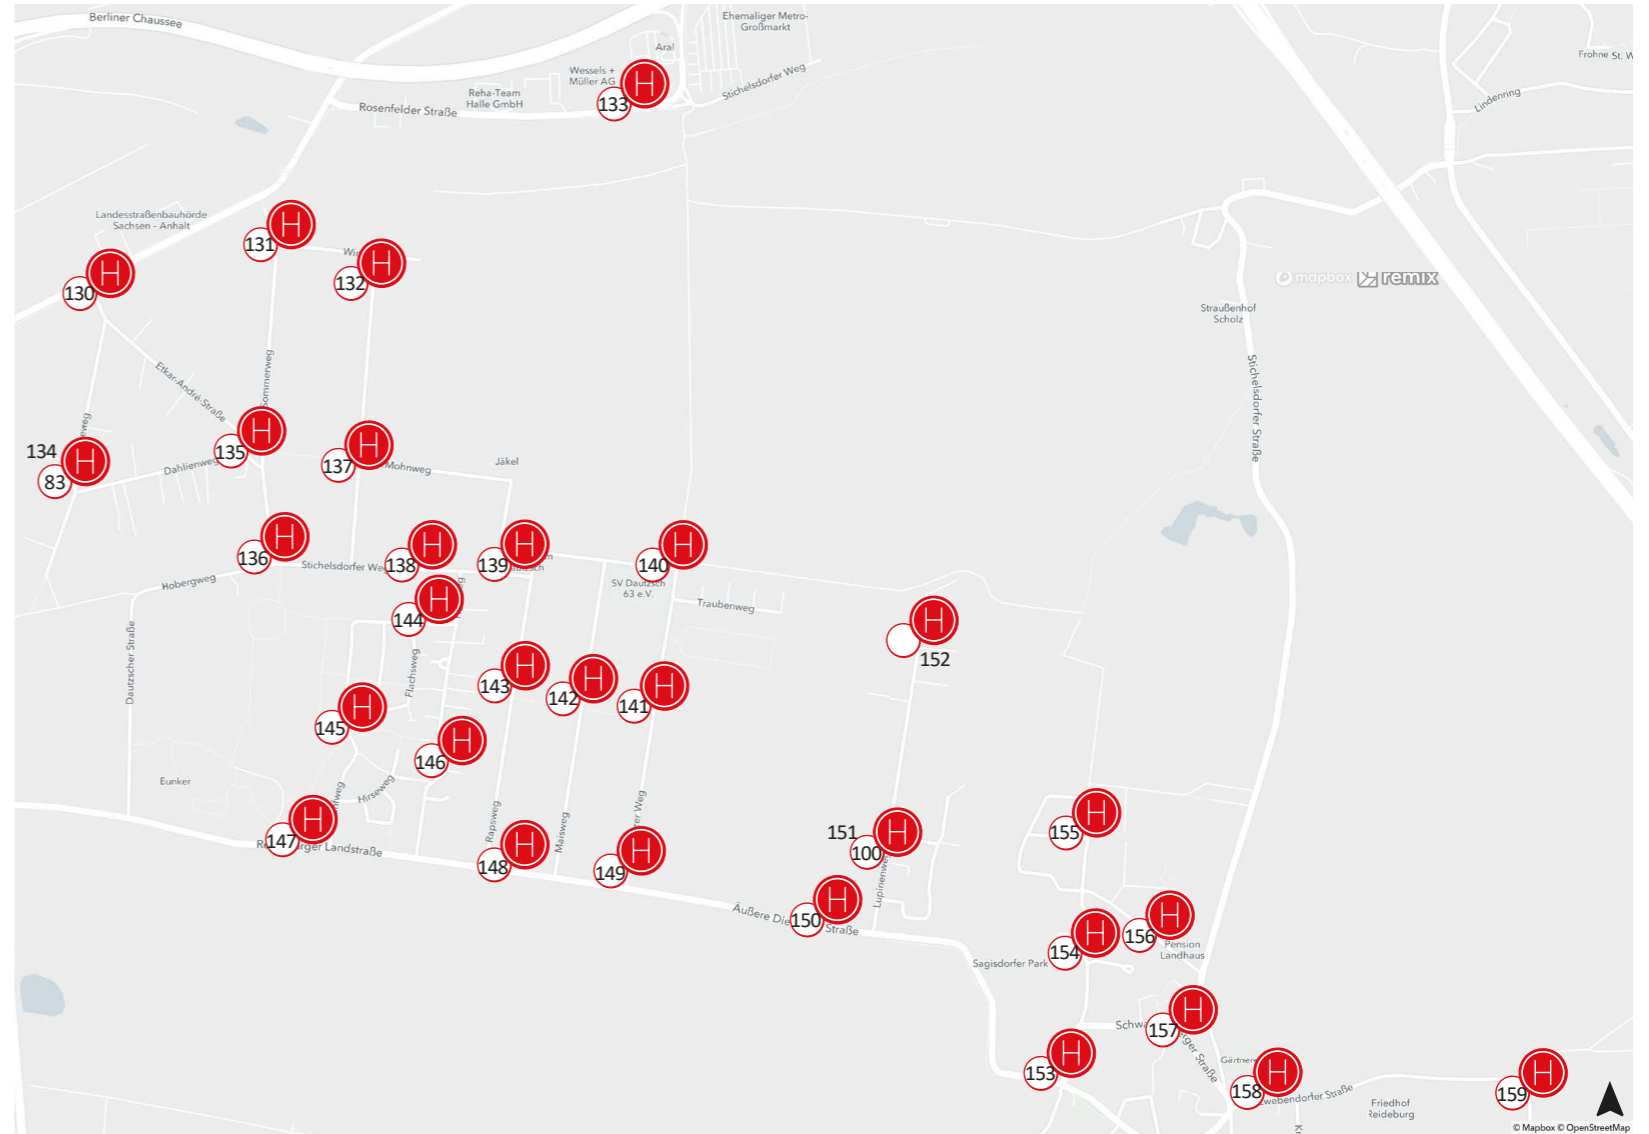

Übersicht der Haltepunkte des **movemix_shuttles** in Halle-Ost

Unser **movemix_shuttle** ist täglich von 21 bis 1 Uhr für dich unterwegs. *Freitags, samstags & in den Nächten vor Feiertagen bis 4 Uhr.*

Haltepunkte

	130	Etkar-André-Str.		150	Lupinenweg
	131	Winterweg		151	Resedenweg
	132	Walter-Häbich-Str.		152	Lupinenweg/Nord
	133	Rosenfelder Str.		153	Zwickauer Str.
	134	Luzerneweg		154	Zwickauer Str./Nord
	135	Karl-Liebknecht-Platz		155	Am Sagisdorfer Park
	136	Dautzsch		156	Oelsnitzer Str.
	137	Mohnweg		157	Schwarzenberger Str.
	138	Stichelsdorfer Weg		158	Zwebendorfer Str.
	139	Sportlerheim Dautzsch		159	Klingenthaler Str./Nord
	140	Rebenweg			
	141	Zöberitzer Weg			
	142	Maisweg			
	143	Rapsweg/Mitte			
	144	Flachsweg			
	145	Hanfweg			
	146	Haferweg			
	147	Großer Dautzschberg			
	148	Rapsweg			
	149	Äußere Diemitzer Str.			

Ausschnitt Karte 2 Halle-Ost

Stand: 10.06.2024
Änderungen vorbehalten.

virtueller Haltepunkt