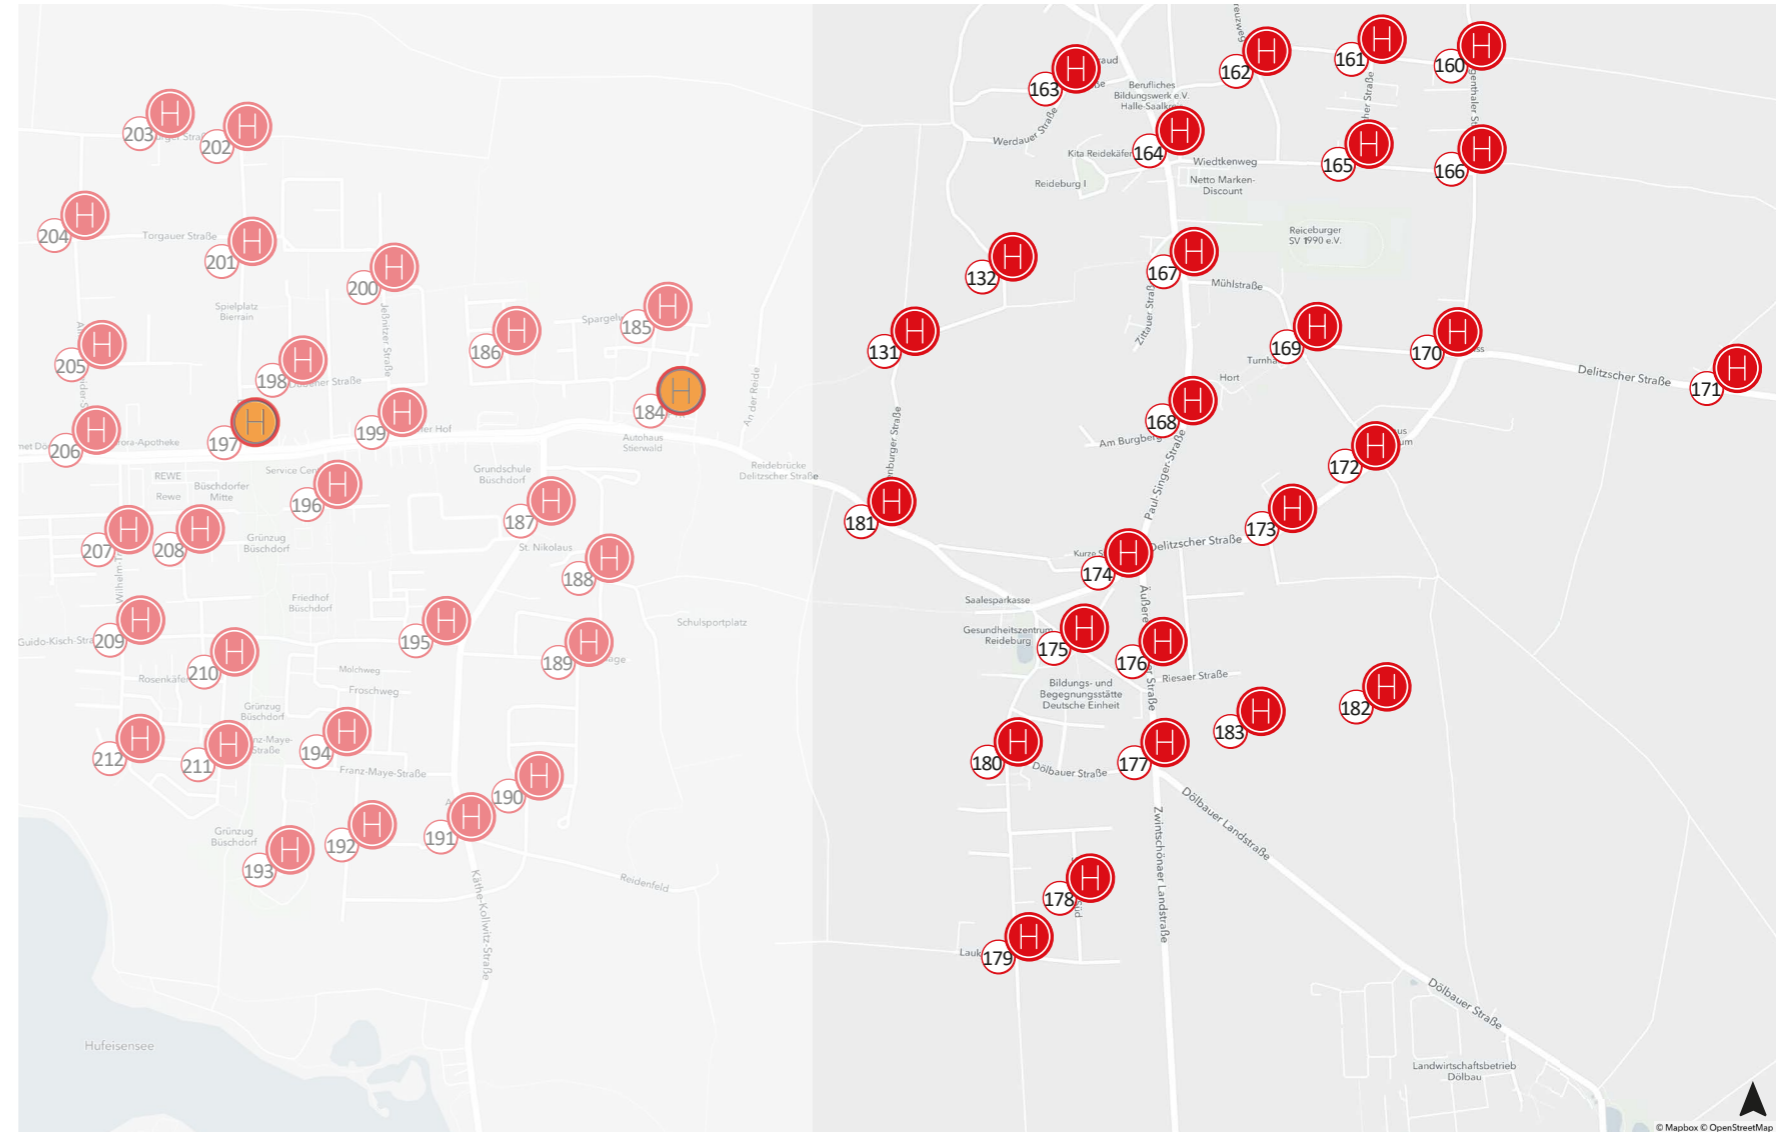

Übersicht der Haltepunkte des **movemix_shuttles** in Halle-Ost

Unser **movemix_shuttle** ist täglich von 21 bis 1 Uhr für dich unterwegs. **Freitags, samstags & in den Nächten vor Feiertagen bis 4 Uhr.**

Haltepunkte

- 160 Kirchblick
- 161 Sietzcher Str.
- 162 Kreuzweg
- 163 Diemitzer Str.
- 164 Reideburg
- 165 Wiedtkenweg
- 166 Klingenthaler Str.
- 167 Mühlstr./Paul-Singer-Str.
- 168 Paul-Singer-Str.
- 169 Mühlstr. Mitte
- 170 Mühlstr.
- 171 Reideburg, Siedlung
- 172 An der Priemitzer Mark
- 173 Delitzscher Str./Reideburg
- 174 Schönnewitzer Str.
- 175 Begegnungsstätte Dt. Einheit
- 176 Äußere Leipziger Str.
- 177 Dölbauer Landstr.
- 178 Siedlung Süd
- 179 Laukenweg

- 180 Zwintschönaer Str.
- 181 Altenburger Str.
- 182 Altenburger Str./Nord
- 183 Annaberger Str.

Ausschnitt Karte 4b Halle-Ost