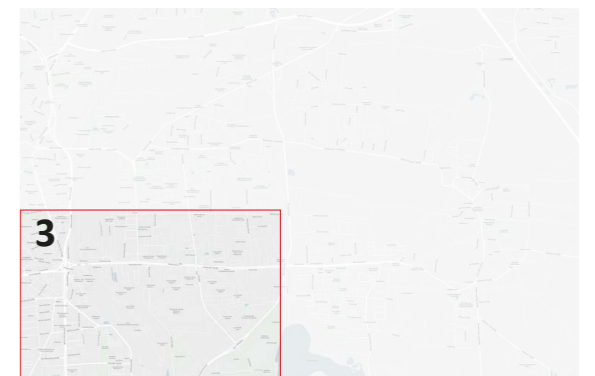

Buchung

Buche dein **movemix_shuttle** ab sofort oder bis maximal 24 Stunden im Voraus über die **movemix_app** oder telefonisch unter **(0345) 5 81 - 56 66**.