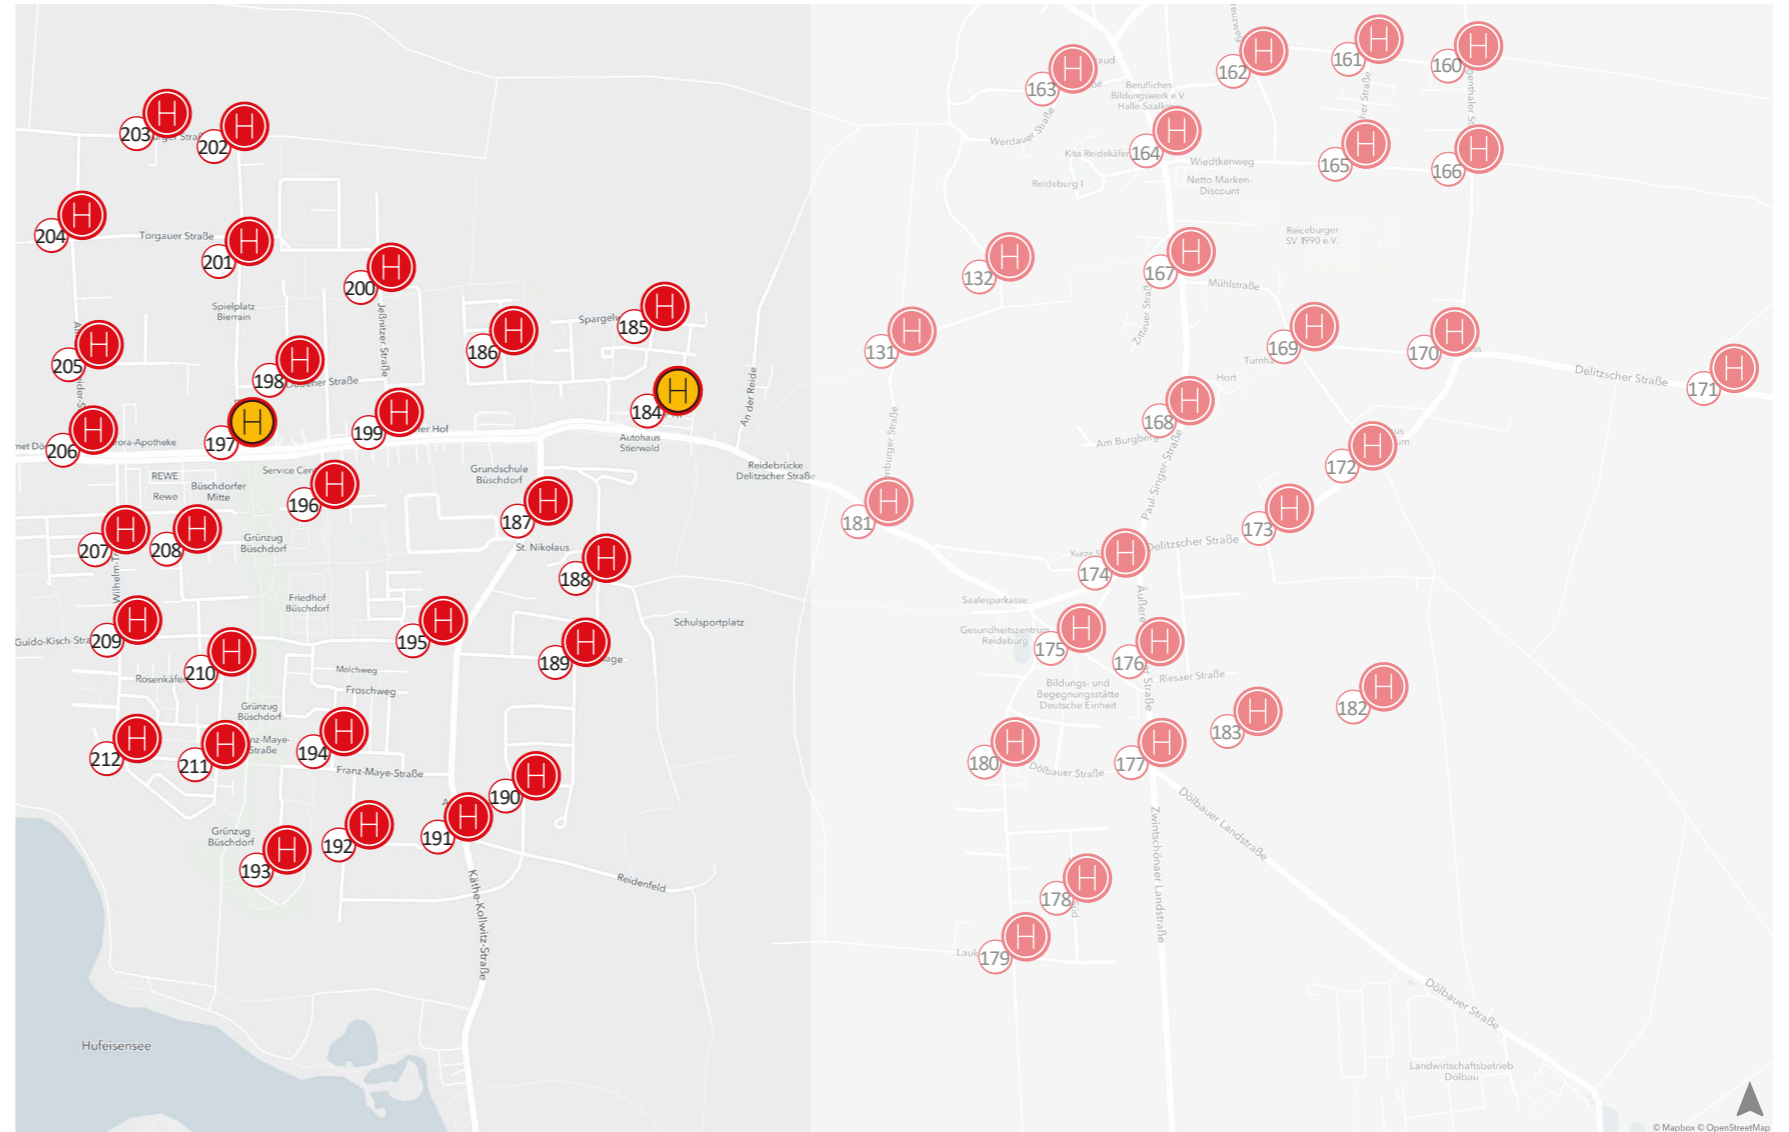

Übersicht der Haltepunkte des **movemix_shuttles** in Halle-Ost

Unser **movemix_shuttle** ist täglich von 21 bis 1 Uhr für dich unterwegs. **Freitags, samstags & in den Nächten vor Feiertagen bis 4 Uhr.**

Haltepunkte

- 184 Büschdorf
- 185 Spargelweg
- 186 Julius-Bernstein-Str.
- 187 Dorflage Büschdorf
- 188 Am Spielrain
- 189 Am Ellernbusch
- 190 Reidenfeld
- 191 Auenblick
- 192 Brombeerweg
- 193 Franz-Maye-Str.
- 194 Eidechsenweg
- 195 Friedhofstr.
- 196 Kreuzotterweg
- 197 Bitterfelder Str.
- 198 Dübener Str.
- 199 Greppiner Str.
- 200 Jeßnitzer Str.
- 201 Bierrain
- 202 Diemitzer Graben
- 203 Reideburger Str./Ost

- 204 Torgauer Str.
- 205 Eilenburger Str.
- 206 Alfred-Schneider-Str.
- 207 Wilhelm-Troll-Str.
- 208 Seerosenweg
- 209 Guido-Kisch-Str.
- 210 Rosenkäferweg
- 211 Maikäferweg
- 212 Zum Hufeisensee

Ausschnitt Karte 4a Halle-Ost

Stand: 10.06.2024
Änderungen vorbehalten.

- virtueller Haltepunkt
- Haltepunkt mit Umsteigemöglichkeit

Buchung

Buche dein **movemix_shuttle** ab sofort oder bis maximal 24 Stunden im Voraus über die **movemix_app** oder telefonisch unter **(0345) 5 81 - 56 66**.