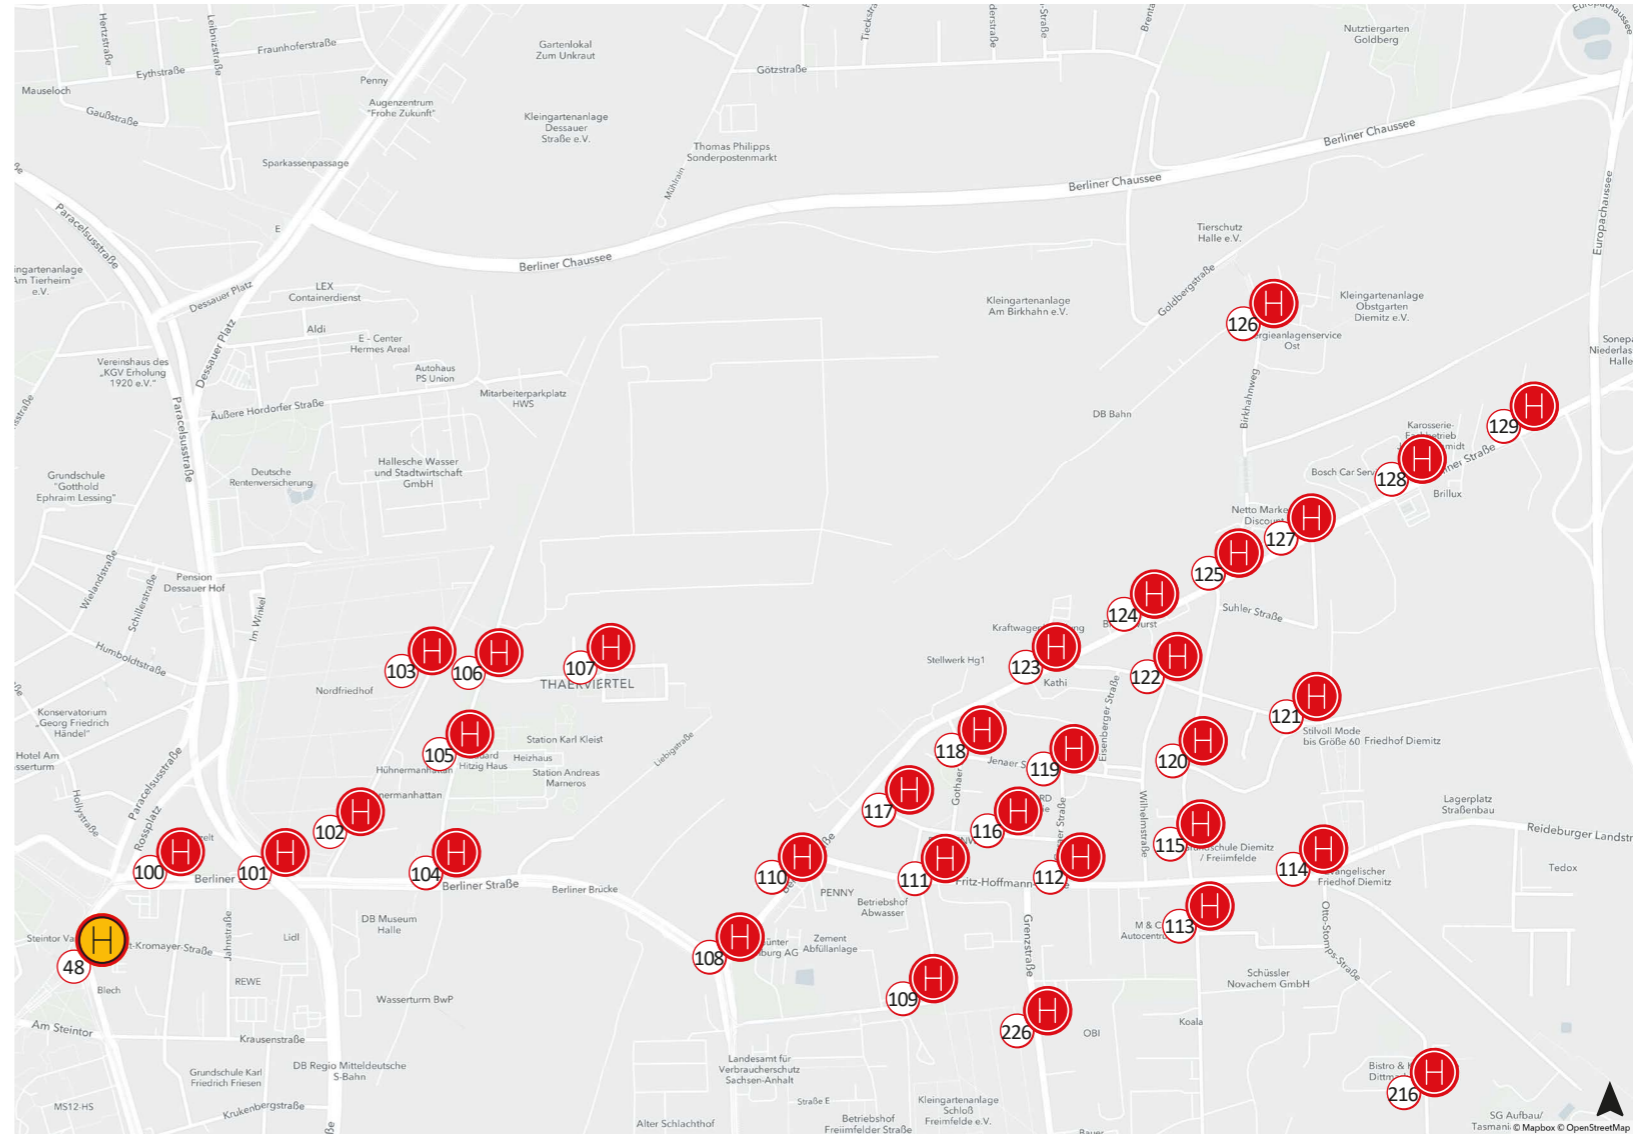

Übersicht der Haltepunkte des **movemix_shuttles** in Halle-Ost

Unser **movemix_shuttle** ist täglich von 21 bis 1 Uhr für dich unterwegs. *Freitags, samstags & in den Nächten vor Feiertagen bis 4 Uhr.*

Haltepunkte

48 Am Steintor	119 Geraer Str.
100 Friesenstr.	120 Dornburger Weg
101 Brücke Volkmannstr.	121 Sonneberger Str.
102 Hordorfer Str./Süd	122 Wilhelmstr.
103 Hordorfer Str./Nord	123 Gothaer Str.
104 S-Bahnhof Steintorbrücke	124 Berliner Str./Diemitz
105 Julius-Kühn-Str.	125 Suhler Str.
106 Thaerstr.	126 Birkhahnweg/DB-Gelände
107 Thaerplatz	127 Apoldaer Str./Birkhahnweg
108 Berliner Brücke	128 Berliner Str./Tankstelle
109 HAVAG-Betriebshof/Nordtor	129 Zur Straßenmeisterei
110 Berliner Brücke, Steig C/D	216 Otto-Stomps-Str./Nord
111 Helmut-von-Gerlach-Str.	226 Grenzstr./Nord
112 Fritz-Hoffmann-Str.	
113 Walther-Rathenau-Str.	
114 Reideburger Landstr.	
115 Apoldaer Str.	
116 Saalfelder Str./TÜV	
117 Saalfelder Str.	
118 Jenaer Str.	

Ausschnitt Karte 1 Halle-Ost

Stand: 10.06.2024
Änderungen vorbehalten.

- virtueller Haltepunkt
- Haltepunkt mit Umsteigemöglichkeit